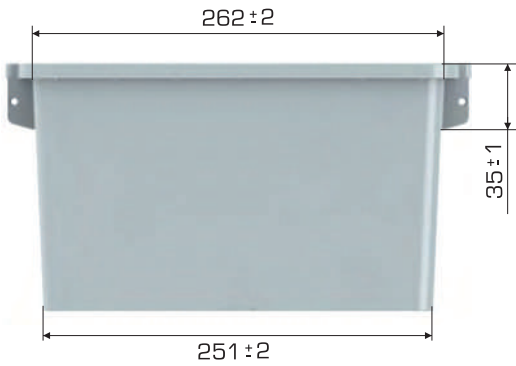

%100
Geri Dönüştürülebilir

Gıdalla
Temasa Uygun

Ürün Bilgileri

Dış Ölçü	İç Ölçü	Ağırlık	Üniter Yük	2. Yükseklik	Elcik Opsiyonu
200x300x170 (h)mm	180x262x150 (h)mm	417gr PPC (±%3)	3 kg	+154 mm	Açık :X Kapalı :✓

Yükleme Bilgileri

Yükleme Tipi	Kap Bilgileri	Yükleme Miktarları
40'HC	500 adet / 80*120 palet	500x25 = 12.500 adet
Standart Tır	500 adet / 80*120 palet	500x33 = 16.500 adet

Markalama İmkanları

Dijital Baskı	Lazer Baskı	Serigrafi Baskı	Sıcak Baskı	Klişe	Etiketleme	Kanban Cebi	RFID
✓	✓	✓	✓	✓	✓	✓	✓