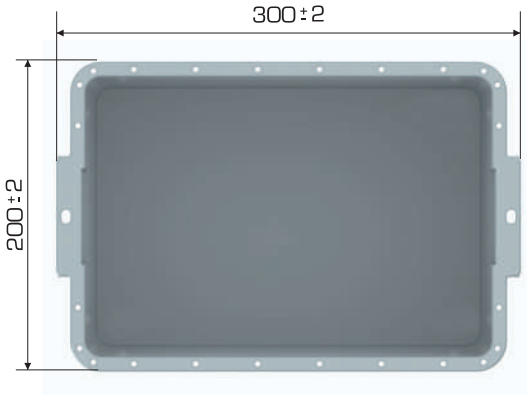

%100
Geri Dönüştürülebilir

Gıdalla
Temasa Uygun

Ürün Bilgileri

Dış Ölçü	İç Ölçü	Ağırlık	Üniter Yük	2. Yükseklik	Elcik Opsiyonu
200x300x170 (h)mm	180x262x150 (h)mm	417gr PPC (±%3)	3 kg	+154 mm	Açık :X Kapalı :✓

Yükleme Bilgileri

Yükleme Tipi	Kap Bilgileri	Yükleme Miktarları
40'HC	500 adet / 80*120 palet	500x25 = 12.500 adet
Standart Tır	500 adet / 80*120 palet	500x33 = 16.500 adet

Markalama İmkanları

Dijital Baskı	Lazer Baskı	Serigrafi Baskı	Sıcak Baskı	Klişe	Etiketleme	Kanban Cebi	RFID
✓	✓	✓	✓	✓	✓	✓	✓