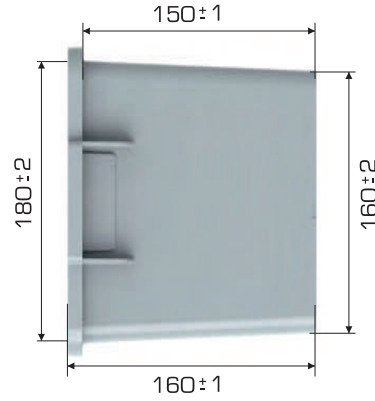

%100
Geri Dönüştürülebilir

Gıdalla
Temasa Uygun

Ürün Bilgileri

Dış Ölçü	İç Ölçü	Ağırlık	Üniter Yük	2. Yükseklik	Elcik Opsiyonu
200x300x170 (h)mm	180x262x150 (h)mm	417gr PPC (±%3)	3 kg	+154 mm	Açık :X Kapalı :✓

Yükleme Bilgileri

Yükleme Tipi	Kap Bilgileri	Yükleme Miktarları
40'HC	500 adet / 80*120 palet	500x25 = 12.500 adet
Standart Tır	500 adet / 80*120 palet	500x33 = 16.500 adet

Markalama İmkanları

Dijital Baskı	Lazer Baskı	Serigrafi Baskı	Sıcak Baskı	Klişe	Etiketleme	Kanban Cebi	RFID
✓	✓	✓	✓	✓	✓	✓	✓