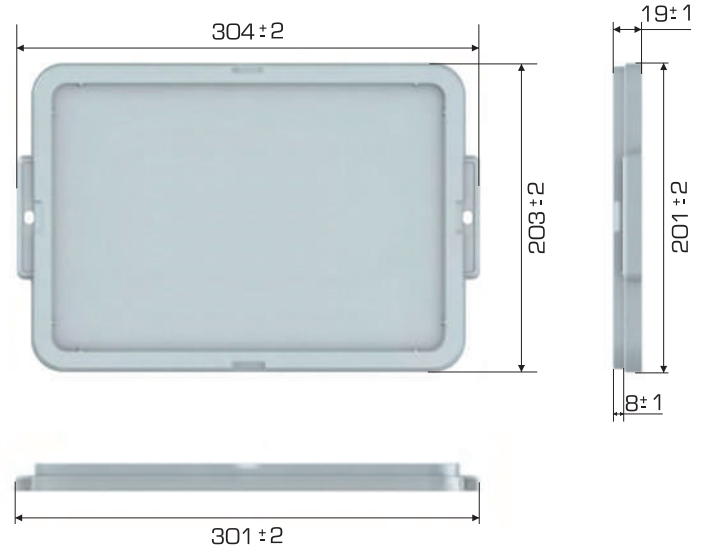

%100
Geri Dönüştürülebilir

Gıdalla
Temasa Uygun

Ürün Bilgileri

Dış Ölçü	İç Ölçü	Ağırlık	Üniter Yük	2. Yükseklik	Elcik Opsiyonu
200x300x170 (h)mm	180x262x150 (h)mm	417gr PPC (±%3)	3 kg	+154 mm	Açık :X Kapalı :✓

Yükleme Bilgileri

Yükleme Tipi	Kap Bilgileri	Yükleme Miktarları
40'HC	500 adet / 80*120 palet	500x25 = 12.500 adet
Standart Tır	500 adet / 80*120 palet	500x33 = 16.500 adet

Markalama İmkanları

Dijital Baskı	Lazer Baskı	Serigrafi Baskı	Sıcak Baskı	Klişe	Etiketleme	Kanban Cebi	RFID
✓	✓	✓	✓	✓	✓	✓	✓