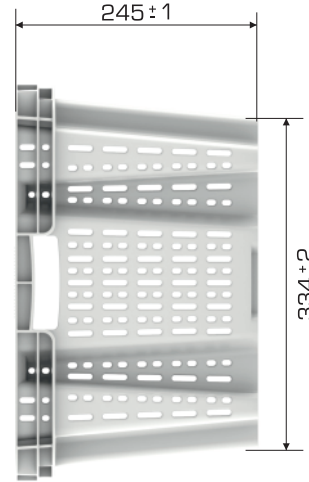

Elcik Opsiyonu

Açık: ✓

Kapalı: X

%100
Geri Dönüştürülebilir

Gıdyla
Temasa Uygun

Ürün Bilgileri

Dış Ölçü	İç Ölçü	Ağırlık	Kullanılabilir Hacim	Üniter Yük	Statik Kapasite	İkili Yükseklik
400x600x245(h) mm	313x514x230(h) mm	1.650 gr PPC(±%3)	38,90 lt	25 kg	250 kg	480(h)mm+40(h)mm↑

Yükleme Bilgileri

Yükleme Tipi	Kap Bilgileri	Yükleme Miktarları
40'HC	220 adet/80*120 palet	220x25=5.500 adet
Standart Tır	220 adet /80*120 palet	240x33=7.920 adet

Markalama İmkanları

Dijital Baskı	Lazer Baskı	Serigrafi Baskı	Sıcak Baskı	Klişe	Etiketleme	Kanban Cebi	RFID
✓	✓	✓	✓	✓	✓	✓	✓