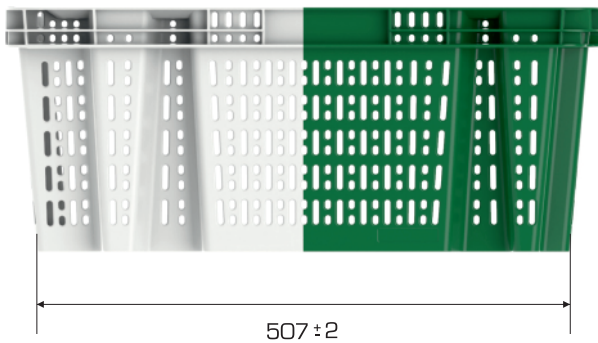

Elcik Opsiyonu

Açık: ✓

Kapalı: X

%100
Geri Dönüştürülebilir

Gıdyla
Temasa Uygun

Ürün Bilgileri

Dış Ölçü	İç Ölçü	Ağırlık	Kullanılabilir Hacim	Üniter Yük	Statik Kapasite	İkili Yükseklik
400x600x245(h) mm	313x514x230(h) mm	1.650 gr PPC(±%3)	38,90 lt	25 kg	250 kg	480(h)mm+40(h)mm↑

Yükleme Bilgileri

Yükleme Tipi	Kap Bilgileri	Yükleme Miktarları
40'HC	220 adet/80*120 palet	220x25=5.500 adet
Standart Tır	220 adet /80*120 palet	240x33=7.920 adet

Markalama İmkanları

Dijital Baskı	Lazer Baskı	Serigrafi Baskı	Sıcak Baskı	Klişe	Etiketleme	Kanban Cebi	RFID
✓	✓	✓	✓	✓	✓	✓	✓