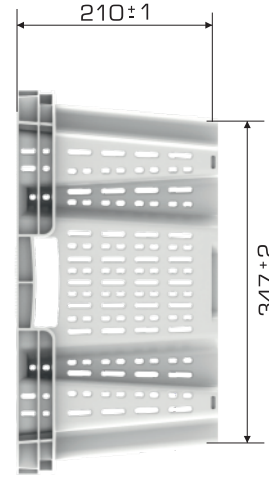

Elcik Opsiyonu	
Açık: ✓	Kapalı: X

%100
Geri Dönüştürülebilir

Gıdyla
Temasa Uygun

Ürün Bilgileri

Dış Ölçü	İç Ölçü	Ağırlık	Kullanılabilir Hacim	Üniter Yük	Statik Kapasite	İkili Yükseklik
400x600x210(h) mm	313x514x196(h) mm	1.550 gr PPC (±0.3)	33,50 lt	20 kg	200 kg	410(h)mm+40(h)mm↑

Yükleme Bilgileri

Yükleme Tipi	Kap Bilgileri	Yükleme Miktarları
40'HC	224 adet / 80*120 palet	224x25=5.600 adet
Standart Tır	244 adet / 80*120 palet	244x33=8.052 adet

Markalama İmkanları

Dijital Baskı	Lazer Baskı	Serigrafi Baskı	Sıcak Baskı	Klişe	Etiketleme	Kanban Cebi	RFID
✓	✓	✓	✓	✓	✓	✓	✓