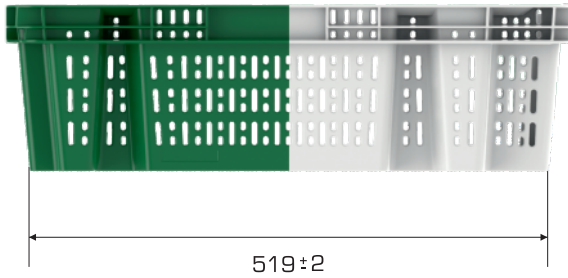

%100
Geri Dönüştürülebilir

Gıdayla
Temasa Uygun

Ürün Bilgileri

Dış Ölçü	İç Ölçü	Ağırlık	Kullanılabilir Hacim	Üniter Yük	Statik Kapasite	İkili Yükseklik
400x600x175(h) mm	313x514x162(h)mm	1.430 gr PPC(±%3)	27,90 lt	20 kg	200 kg	340(h)mm+40(h)mm↑

Yükleme Bilgileri

Yükleme Tipi	Kap Bilgileri	Yükleme Miktarları
40'HC	228 adet/80*120 palet	228x25=5.700 adet
Standart Tır	248 adet /80*120 palet	248x33=8.134 adet

Markalama İmkanları

Dijital Baskı	Lazer Baskı	Serigrafi Baskı	Sıcak Baskı	Klişe	Etiketleme	Kanban Cebi	RFID
✓	✓	✓	✓	✓	✓	✓	✓