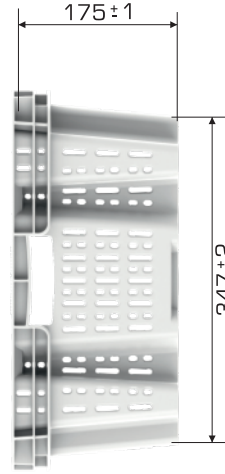

%100
Geri Dönüştürülebilir

Gıdayla
Temasa Uygun

Ürün Bilgileri

Dış Ölçü	İç Ölçü	Ağırlık	Kullanılabilir Hacim	Üniter Yük	Statik Kapasite	İkili Yükseklik
400x600x175(h) mm	313x514x162(h)mm	1.430 gr PPC(±%3)	27,90 lt	20 kg	200 kg	340(h)mm+40(h)mm↑

Yükleme Bilgileri

Yükleme Tipi	Kap Bilgileri	Yükleme Miktarları
40'HC	228 adet/80*120 palet	228x25=5.700 adet
Standart Tır	248 adet /80*120 palet	248x33=8.134 adet

Markalama İmkanları

Dijital Baskı	Lazer Baskı	Serigrafi Baskı	Sıcak Baskı	Klişe	Etiketleme	Kanban Cebi	RFID
✓	✓	✓	✓	✓	✓	✓	✓