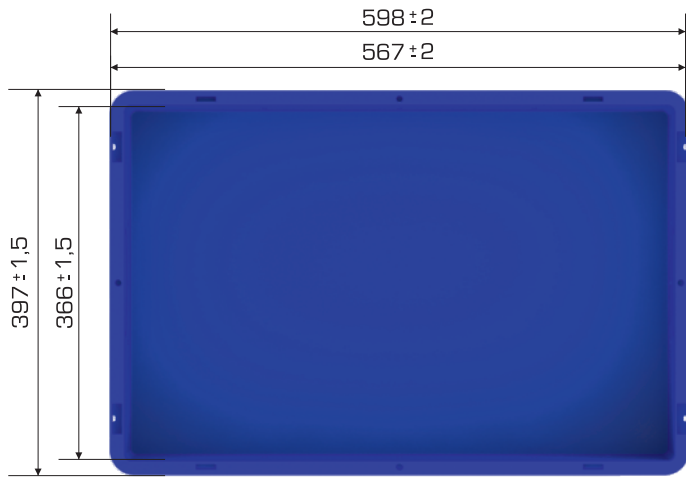

%100
Geri Dönüştürülebilir

Gıdalla
Temasa Uygun

Ürün Bilgileri

Dış Ölçü	İç Ölçü	Ağırlık	Kullanılabilir Hacim	Üniter Yük	Statik Kapasite	İkinci Yükseklik
397x598x322(h) mm	366x567x303(h) mm	3.580 gr PPC(±0.3)	59,00 lt	35 kg	380 kg	+305 mm ↑

Yükleme Bilgileri

Yükleme Tipi	Kap Bilgileri	Yükleme Miktarları
40'HC	32 adet / 80*120 palet	32x25 = 800 adet
Standart Tır	32 adet / 80*120 palet	32x33 = 1.056 adet

Markalama İmkanları

Dijital Baskı	Lazer Baskı	Serigrafi Baskı	Sıcak Baskı	Klişe	Etiketleme	Kanban Cebi	RFID
✓	✓	✓	✓	✓	✓	✓	✓