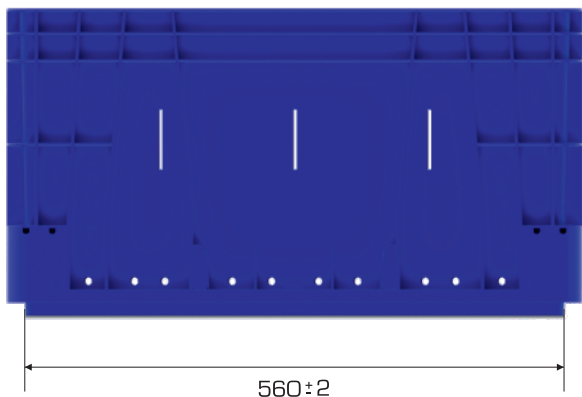

%100
Geri Dönüştürülebilir

Gıdalla
Temasa Uygun

Ürün Bilgileri

Dış Ölçü	İç Ölçü	Ağırlık	Kullanılabilir Hacim	Üniter Yük	Statik Kapasite	İkinci Yükseklik
397x598x322(h) mm	366x567x303(h) mm	3.580 gr PPC(±0.3)	59,00 lt	35 kg	380 kg	+305 mm ↑

Yükleme Bilgileri

Yükleme Tipi	Kap Bilgileri	Yükleme Miktarları
40'HC	32 adet / 80*120 palet	32x25 = 800 adet
Standart Tır	32 adet / 80*120 palet	32x33 = 1.056 adet

Markalama İmkanları

Dijital Baskı	Lazer Baskı	Serigrafi Baskı	Sıcak Baskı	Klişe	Etiketleme	Kanban Cebi	RFID
✓	✓	✓	✓	✓	✓	✓	✓