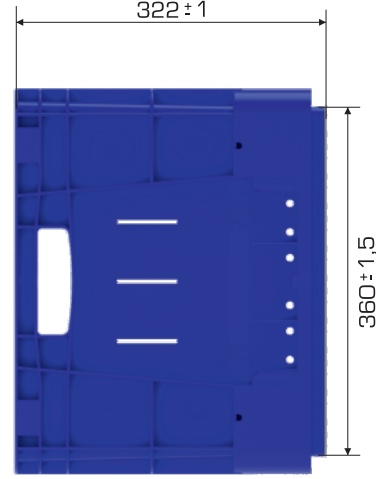

%100
Geri Dönüştürülebilir

Gıdalla
Temasa Uygun

Ürün Bilgileri

Dış Ölçü	İç Ölçü	Ağırlık	Kullanılabilir Hacim	Üniter Yük	Statik Kapasite	İkinci Yükseklik
397x598x322(h) mm	366x567x303(h) mm	3.580 gr PPC(±0.3)	59,00 lt	35 kg	380 kg	+305 mm ↑

Yükleme Bilgileri

Yükleme Tipi	Kap Bilgileri	Yükleme Miktarları
40'HC	32 adet / 80*120 palet	32x25 = 800 adet
Standart Tır	32 adet / 80*120 palet	32x33 = 1.056 adet

Markalama İmkanları

Dijital Baskı	Lazer Baskı	Serigrafi Baskı	Sıcak Baskı	Klişe	Etiketleme	Kanban Cebi	RFID
✓	✓	✓	✓	✓	✓	✓	✓