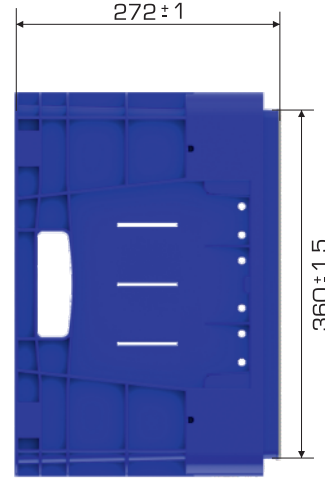

Elcik Opsiyonu	
Açık: ✓	Kapalı: X

%100
Geri Dönüştürülebilir

Gıdalla
Temasa Uygun

Ürün Bilgileri

Dış Ölçü	İç Ölçü	Ağırlık	Kullanılabilir Hacim	Üniter Yük	Statik Kapasite	İkinci Yükseklik
397x598x272(h) mm	366x567x253(h) mm	2.850 gr PPC (±%3)	49,00 lt	30 kg	320 kg	+255 mm ↑

Yükleme Bilgileri

Yükleme Tipi	Kap Bilgileri	Yükleme Miktarları
40'HC	36 adet / 80*120 palet	36x25 = 900 adet
Standart Tır	40 adet / 80*120 palet	40x33 = 1.320 adet

Markalama İmkanları

Dijital Baskı	Lazer Baskı	Serigrafi Baskı	Sıcak Baskı	Klişe	Etiketleme	Kanban Cebi	RFID
✓	✓	✓	✓	✓	✓	✓	✓