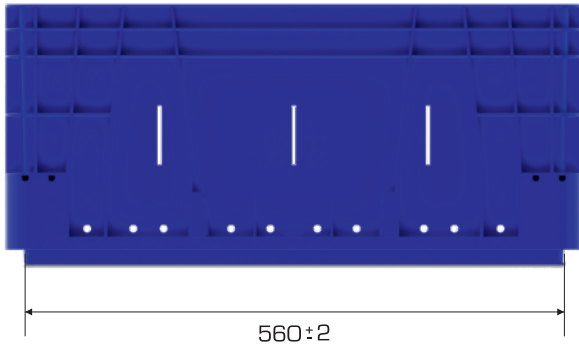

Elcik Opsiyonu	
Açık: ✓	Kapalı: X

%100
Geri Dönüştürülebilir

Gıdalla
Temasa Uygun

Ürün Bilgileri

Dış Ölçü	İç Ölçü	Ağırlık	Kullanılabilir Hacim	Üniter Yük	Statik Kapasite	İkinci Yükseklik
397x598x272(h) mm	366x567x253(h) mm	2.850 gr PPC (±%3)	49,00 lt	30 kg	320 kg	+255 mm ↑

Yükleme Bilgileri

Yükleme Tipi	Kap Bilgileri	Yükleme Miktarları
40'HC	36 adet / 80*120 palet	36x25 = 900 adet
Standart Tır	40 adet / 80*120 palet	40x33 = 1.320 adet

Markalama İmkanları

Dijital Baskı	Lazer Baskı	Serigrafi Baskı	Sıcak Baskı	Klişe	Etiketleme	Kanban Cebi	RFID
✓	✓	✓	✓	✓	✓	✓	✓