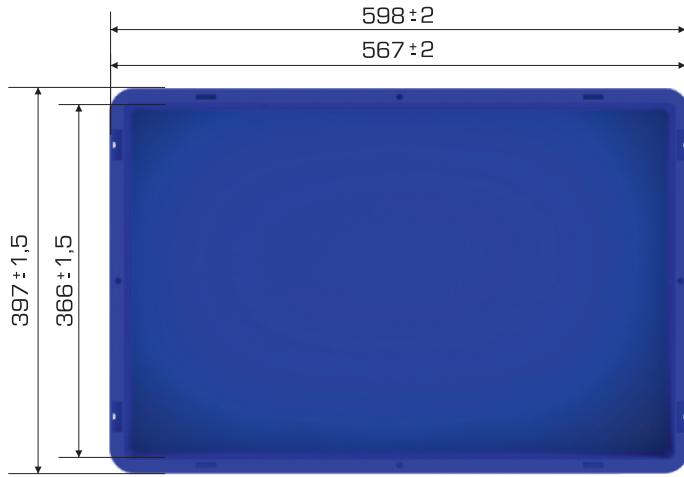

Elcik Opsiyonu	
Açık: ✓	Kapalı: X

%100
Geri Dönüştürülebilir

Gıdalla
Temasa Uygun

Ürün Bilgileri

Dış Ölçü	İç Ölçü	Ağırlık	Kullanılabilir Hacim	Üniter Yük	Statik Kapasite	İkinci Yükseklik
397x598x272(h) mm	366x567x253(h) mm	2.850 gr PPC (±%3)	49,00 lt	30 kg	320 kg	+255 mm ↑

Yükleme Bilgileri

Yükleme Tipi	Kap Bilgileri	Yükleme Miktarları
40'HC	36 adet / 80*120 palet	36x25 = 900 adet
Standart Tır	40 adet / 80*120 palet	40x33 = 1.320 adet

Markalama İmkanları

Dijital Baskı	Lazer Baskı	Serigrafi Baskı	Sıcak Baskı	Klişe	Etiketleme	Kanban Cebi	RFID
✓	✓	✓	✓	✓	✓	✓	✓