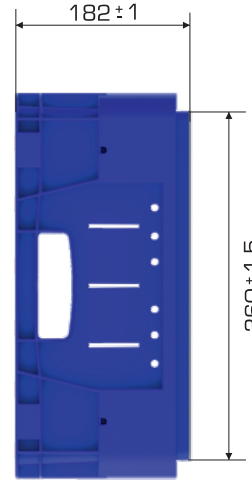

Elcik Opsiyonu	
Açık: ✓	Kapalı: X

%100
Geri Dönüştürülebilir

Gıdalla
Temasa Uygun

Ürün Bilgileri

Dış Ölçü	İç Ölçü	Ağırlık	Kullanılabilir Hacim	Üniter Yük	Statik Kapasite	İkinci Yükseklik
397x598x182(h) mm	366x567x163(h) mm	2.600 gr PPC(±%3)	30,00 lt	20 kg	320 kg	+165 mm ↑

Yükleme Bilgileri

Yükleme Tipi	Kap Bilgileri	Yükleme Miktarları
40'HC	56 adet / 80*120 palet	56x25 = 1.400 adet
Standart Tır	60 adet / 80*120 palet	60x33 = 1.980 adet

Markalama İmkanları

Dijital Baskı	Lazer Baskı	Serigrafi Baskı	Sıcak Baskı	Klişe	Etiketleme	Kanban Cebi	RFID
✓	✓	✓	✓	✓	✓	✓	✓