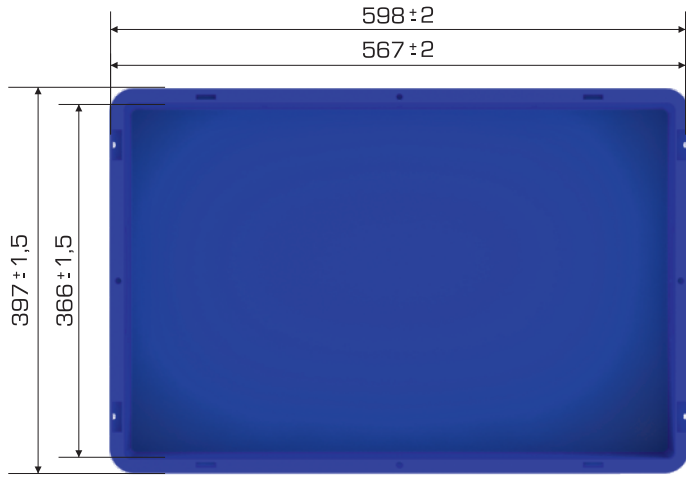

Elcik Opsiyonu	
Açık: ✓	Kapalı: X

%100
Geri Dönüştürülebilir

Gıdalla
Temasa Uygun

Ürün Bilgileri

Dış Ölçü	İç Ölçü	Ağırlık	Kullanılabilir Hacim	Üniter Yük	Statik Kapasite	İkinci Yükseklik
397x598x182(h) mm	366x567x163(h) mm	2.600 gr PPC(±%3)	30,00 lt	20 kg	320 kg	+165 mm ↑

Yükleme Bilgileri

Yükleme Tipi	Kap Bilgileri	Yükleme Miktarları
40'HC	56 adet / 80*120 palet	56x25 = 1.400 adet
Standart Tır	60 adet / 80*120 palet	60x33 = 1.980 adet

Markalama İmkanları

Dijital Baskı	Lazer Baskı	Serigrafi Baskı	Sıcak Baskı	Klişe	Etiketleme	Kanban Cebi	RFID
✓	✓	✓	✓	✓	✓	✓	✓