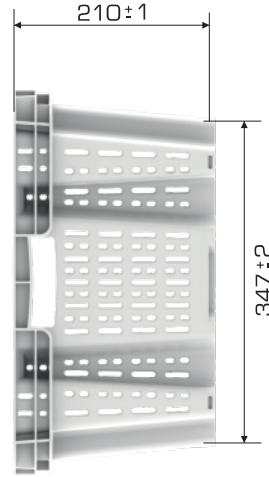

Elcik Opsiyonu	
Açık: ✓	Kapalı: X

%100
Geri Dönüştürülebilir

Gıdalla
Temasa Uygun

Ürün Bilgileri

Dış Ölçü	İç Ölçü	Ağırlık	Kullanılabilir Hacim	Üniter Yük	Statik Kapasite	İkili Yükseklik
400x600x210(h) mm	313x514x196(h) mm	1.550 gr PPC (±%3)	33,50 lt	20 kg	200 kg	410(h)mm+40(h)mm↑

Yükleme Bilgileri

Yükleme Tipi	Kap Bilgileri	Yükleme Miktarları
40'HC	224 adet / 80*120 palet	224x25=5.600 adet
Standart Tır	244 adet / 80*120 palet	244x33=8.052 adet

Markalama İmkanları

Dijital Baskı	Lazer Baskı	Serigrafi Baskı	Sıcak Baskı	Klişe	Etiketleme	Kanban Cebi	RFID
✓	✓	✓	✓	✓	✓	✓	✓