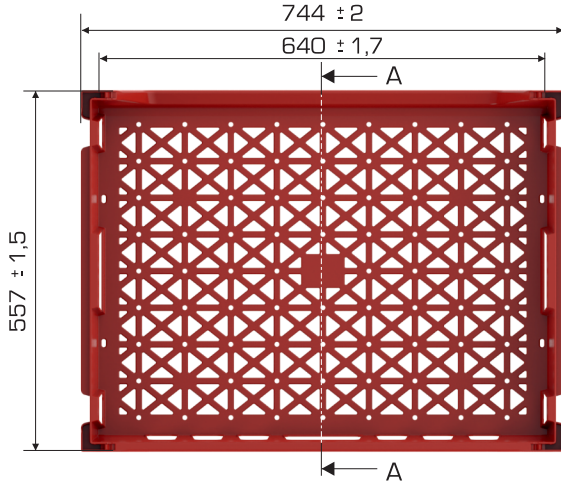

### Ürün Bilgileri

Dış Ölçü	İç Ölçü	Ağırlık	Üniter Yük	İkili Yükseklik	Elcik Opsiyonu
557x744x167 (h)mm	526x710x139 (h)mm	2.290 gr PPC (±%3)	10 kg	312 mm	Açık: ✓ Kapalı: X

### Yükleme Bilgileri

Yükleme Tipi	Kap Bilgileri	Yükleme Miktarları
40'HC	90 adet / 80*120 palet	90x25 = 2.250 adet
Standart Tır	90 adet / 80*120 palet	90x33 = 2.970 adet