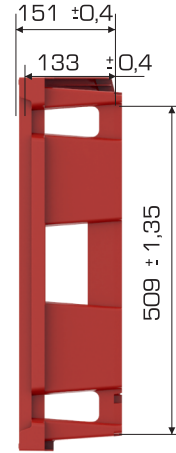

### Ürün Bilgileri

Dış Ölçü	İç Ölçü	Ağırlık	Üniter Yük	İkili Yükseklik	Elcik Opsiyonu
557x744x167 (h)mm	526x710x139 (h)mm	2.290 gr PPC (±%3)	10 kg	312 mm	Açık: ✓ Kapalı: X

### Yükleme Bilgileri

Yükleme Tipi	Kap Bilgileri	Yükleme Miktarları
40'HC	90 adet / 80*120 palet	90x25 = 2.250 adet
Standart Tır	90 adet / 80*120 palet	90x33 = 2.970 adet