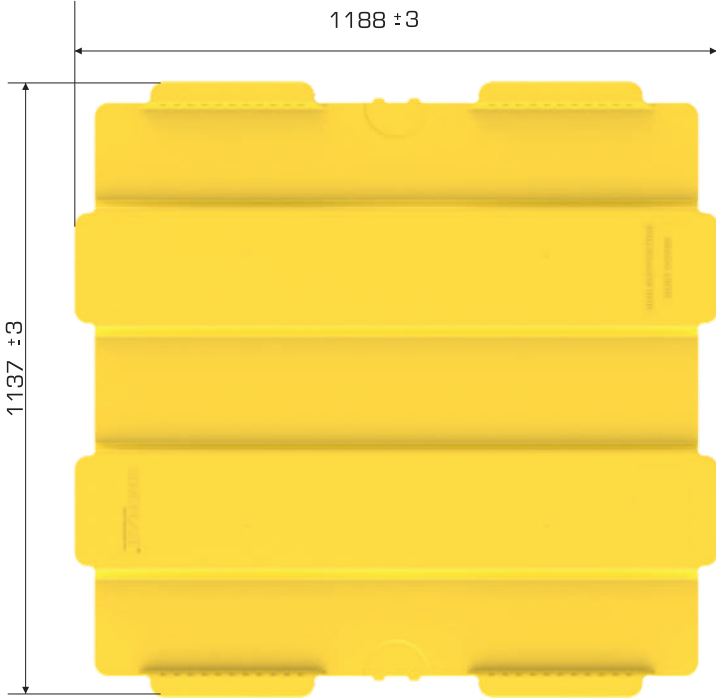

%100
Geri Dönüştürülebilir

Gıdalla
Temasa Uygun

Ürün Bilgileri

Dış Ölçü	Ağırlık	İkinci Yükseklik
1.137x1.188x30,5(h) mm	3.800 gr PPC (±%3)	15 mm

Yükleme Bilgileri

Yükleme Tipi	Kap Bilgileri	Yükleme Miktarları
40'HC	160 adet	3.520 adet
Standart Tır	170 adet	4.420 adet