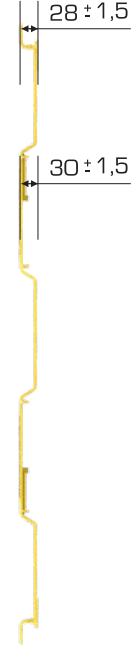

%100
Geri Dönüştürülebilir

Gıdalla
Temasa Uygun

Ürün Bilgileri

Dış Ölçü	Ağırlık	İkinci Yükseklik
1.137x1.188x30,5(h) mm	3.800 gr PPC (±%3)	15 mm

Yükleme Bilgileri

Yükleme Tipi	Kap Bilgileri	Yükleme Miktarları
40'HC	160 adet	3.520 adet
Standart Tır	170 adet	4.420 adet