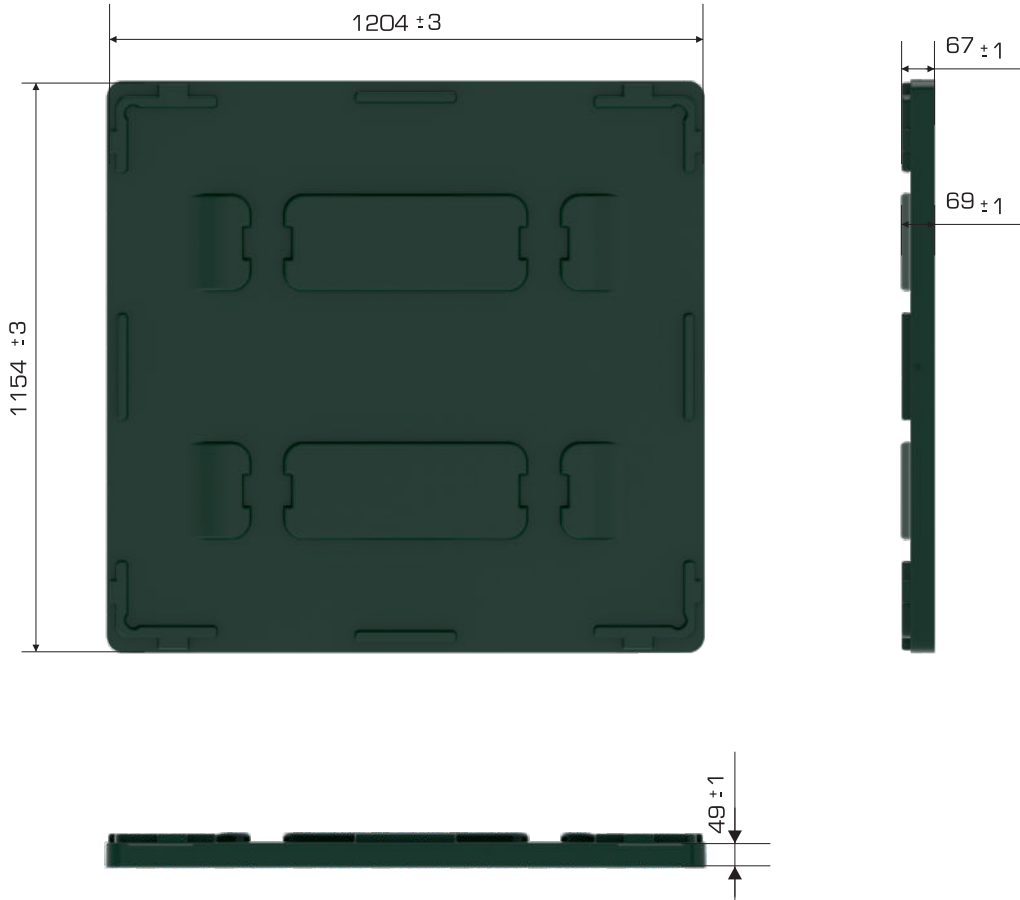

%100
Geri Dönüştürülebilir

Gıdalla
Temasa Uygun

Ürün Bilgileri

Dış Ölçü	Ağırlık	İkinci Yükseklik
1.204x1.154x69) mm	6.950 gr PPC (±%3)	49 mm

Yükleme Bilgileri

Yükleme Tipi	Kap Bilgileri	Yükleme Miktarları
40'HC	48 adet	1.008adet
Standart Tır	50 adet	1.300 adet