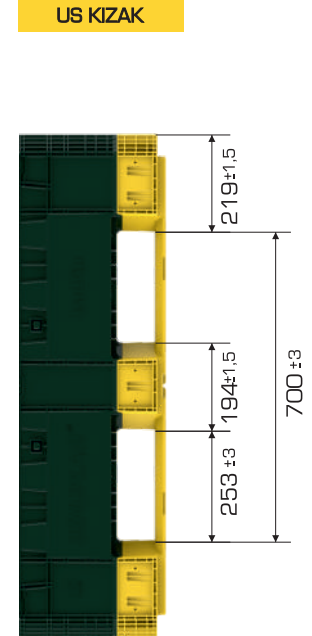

Markalama İmkanları

Dijital Baskı	Lazer Baskı	Serigrafi Baskı	Sıcak Baskı	Klişe	Etiketleme	Kanban Cebi	RFID
✓	✓	✓	✓	✓	✓	✓	✓