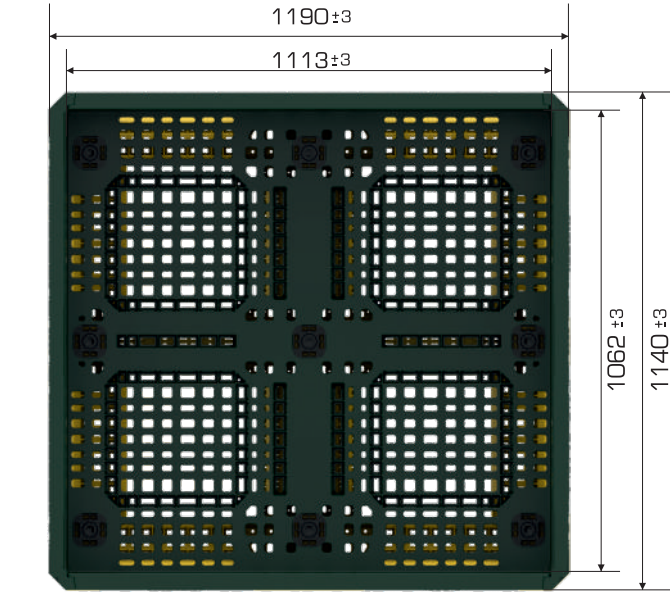

Markalama İmkanları

Dijital Baskı	Lazer Baskı	Serigrafi Baskı	Sıcak Baskı	Klişe	Etiketleme	Kanban Cebi	RFID
✓	✓	✓	✓	✓	✓	✓	✓