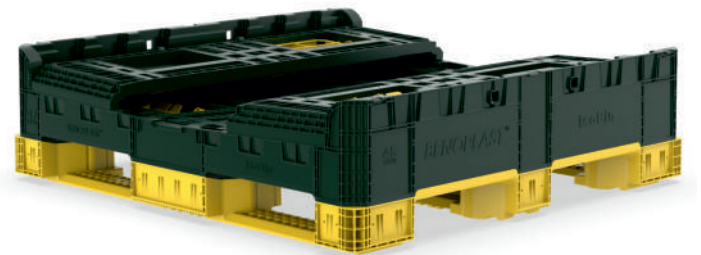

Markalama İmkanları

Dijital Baskı	Lazer Baskı	Serigrafi Baskı	Sıcak Baskı	Klişe	Etiketleme	Kanban Cebi	RFID
✓	✓	✓	✓	✓	✓	✓	✓