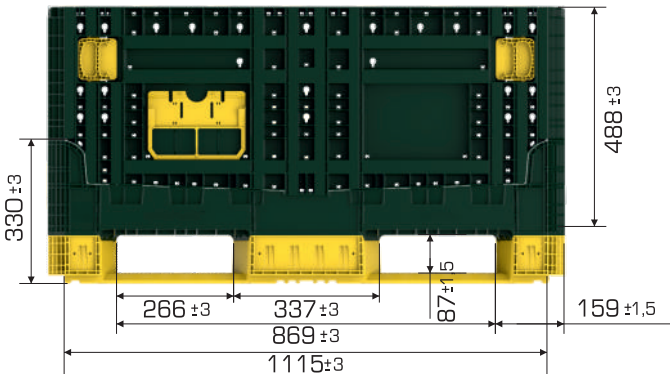

Markalama İmkanları

Dijital Baskı	Lazer Baskı	Serigrafi Baskı	Sıcak Baskı	Klişe	Etiketleme	Kanban Cebi	RFID
✓	✓	✓	✓	✓	✓	✓	✓