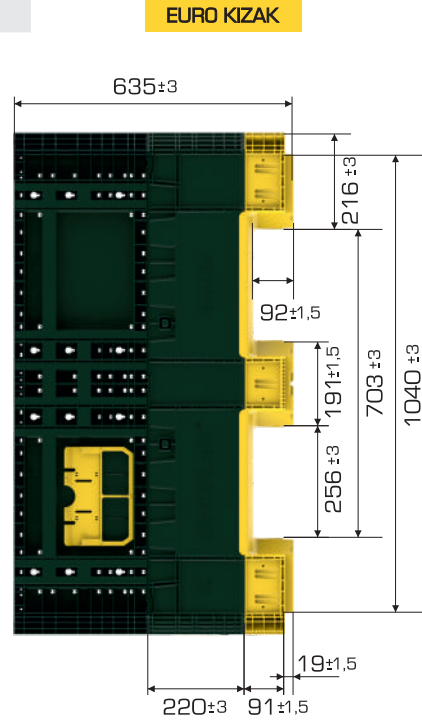

Markalama İmkanları

Dijital Baskı	Lazer Baskı	Serigrafi Baskı	Sıcak Baskı	Klişe	Etiketleme	Kanban Cebi	RFID
✓	✓	✓	✓	✓	✓	✓	✓