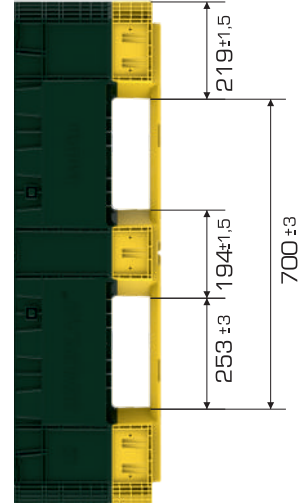

Ürün Bilgileri

Ürün Tipi	Dış Ölçü	İç Ölçü	Ağırlık	Katlanmış Yükseklik
ISOBIN 30 3K (EURO)	1.140x1.190x760(h) mm	1.062x1.113x615(h) mm	46.600 gr PPC (±%3)	330(h) mm+311(h) mm↑
ISOBIN 30 5K (US)			46.900 gr PPC (±%3)	

%100

Geri Dönüştürülebilir

Gıdayla

Temasa Uygun

Yükleme Kapasiteleri

Ürün Tipi	Kullanılabilir Hacim	Üniter Yük	Statik	Dinamik	Raf
ISOBIN 30 3K (EURO)	698 lt	900 kg	5.400 kg	1.800 kg	900 kg
ISOBIN 30 5K (US)					

Yükleme Bilgileri

Ürün Tipi	40'HC	Tır
ISOBIN 30 3K (EURO)	176 adet	208 adet
ISOBIN 30 5K (US)		

EURO KIZAK

US KIZAK

Markalama İmkanları

Dijital Baskı	Lazer Baskı	Serigrafi Baskı	Sıcak Baskı	Klişe	Etiketleme	Kanban Cebi	RFID
✓	✓	✓	✓	✓	✓	✓	✓