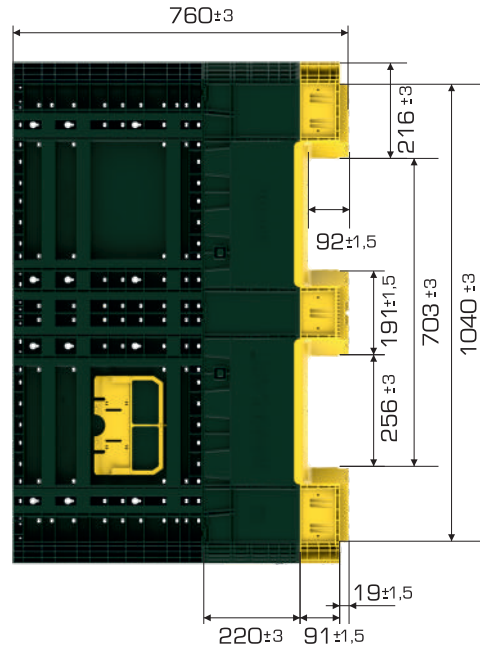

Ürün Bilgileri

Ürün Tipi	Dış Ölçü	İç Ölçü	Ağırlık	Katlanmış Yükseklik
ISOBIN 30 3K (EURO)	1.140x1.190x760(h) mm	1.062x1.113x615(h) mm	46.600 gr PPC (±%3)	330(h) mm+311(h) mm↑
ISOBIN 30 5K (US)			46.900 gr PPC (±%3)	

%100

Geri Dönüştürülebilir

Gıdayla

Temasa Uygun

Yükleme Kapasiteleri

Ürün Tipi	Kullanılabilir Hacim	Üniter Yük	Statik	Dinamik	Raf
ISOBIN 30 3K (EURO)	698 lt	900 kg	5.400 kg	1.800 kg	900 kg
ISOBIN 30 5K (US)					

Yükleme Bilgileri

Ürün Tipi	40'HC	Tır
ISOBIN 30 3K (EURO)	176 adet	208 adet
ISOBIN 30 5K (US)		

EURO KIZAK

US KIZAK

Markalama İmkanları

Dijital Baskı	Lazer Baskı	Serigrafi Baskı	Sıcak Baskı	Klişe	Etiketleme	Kanban Cebi	RFID
✓	✓	✓	✓	✓	✓	✓	✓