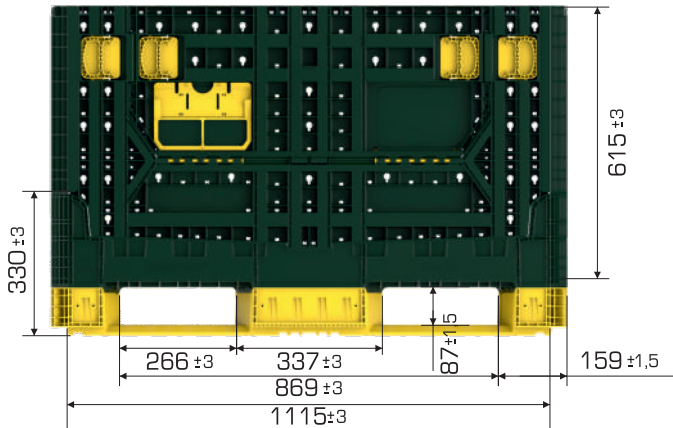

Ürün Bilgileri

Ürün Tipi	Dış Ölçü	İç Ölçü	Ağırlık	Katlanmış Yükseklik
ISOBIN 30 3K (EURO)	1.140x1.190x760(h) mm	1.062x1.113x615(h) mm	46.600 gr PPC (±%3)	330(h) mm+311(h) mm↑
ISOBIN 30 5K (US)			46.900 gr PPC (±%3)	

%100

Geri Dönüştürülebilir

Gıdayla

Temasa Uygun

Yükleme Kapasiteleri

Ürün Tipi	Kullanılabilir Hacim	Üniter Yük	Statik	Dinamik	Raf
ISOBIN 30 3K (EURO)	698 lt	900 kg	5.400 kg	1.800 kg	900 kg
ISOBIN 30 5K (US)					

Yükleme Bilgileri

Ürün Tipi	40'HC	Tır
ISOBIN 30 3K (EURO)	176 adet	208 adet
ISOBIN 30 5K (US)		

EURO KIZAK

US KIZAK

Markalama İmkanları

Dijital Baskı	Lazer Baskı	Serigrafi Baskı	Sıcak Baskı	Klişe	Etiketleme	Kanban Cebi	RFID
✓	✓	✓	✓	✓	✓	✓	✓