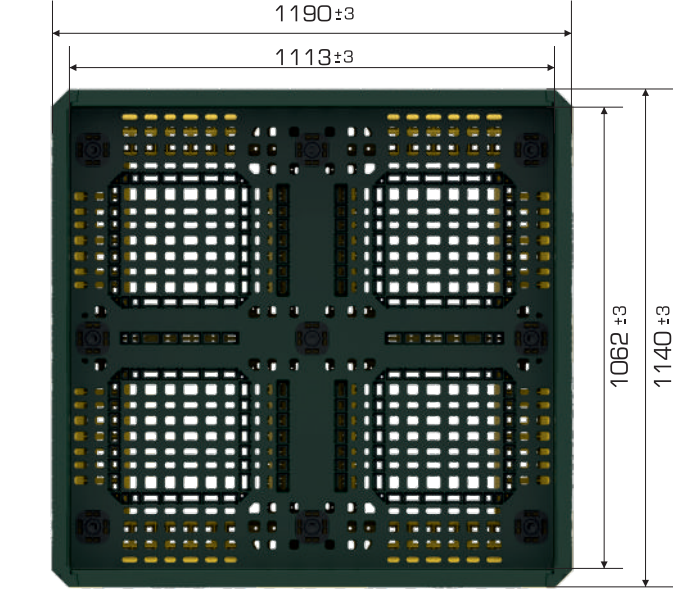

Yükleme Bilgileri

Ürün Tipi	40'HC	Tır
ISOBIN 30 3K (EURO)	176 adet	208 adet
ISOBIN 30 5K (US)		

EURO KIZAK

US KIZAK

Markalama İmkanları

Dijital Baskı	Lazer Baskı	Serigrafi Baskı	Sıcak Baskı	Klişe	Etiketleme	Kanban Cebi	RFID
✓	✓	✓	✓	✓	✓	✓	✓