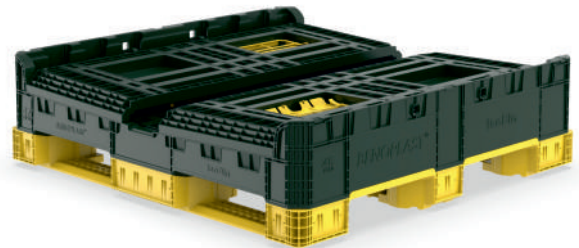

Ürün Bilgileri

Ürün Tipi	Dış Ölçü	İç Ölçü	Ağırlık	Katlanmış Yükseklik
ISOBIN 30 3K (EURO)	1.140x1.190x760(h) mm	1.062x1.113x615(h) mm	46.600 gr PPC (±%3)	330(h) mm+311(h) mm↑
ISOBIN 30 5K (US)			46.900 gr PPC (±%3)	

%100

Geri Dönüştürülebilir

Gıdayla

Temasa Uygun

Yükleme Kapasiteleri

Ürün Tipi	Kullanılabilir Hacim	Üniter Yük	Statik	Dinamik	Raf
ISOBIN 30 3K (EURO)	698 lt	900 kg	5.400 kg	1.800 kg	900 kg
ISOBIN 30 5K (US)					

Yükleme Bilgileri

Ürün Tipi	40'HC	Tır
ISOBIN 30 3K (EURO)	176 adet	208 adet
ISOBIN 30 5K (US)		

EURO KIZAK

US KIZAK

Markalama İmkanları

Dijital Baskı	Lazer Baskı	Serigrafi Baskı	Sıcak Baskı	Klişe	Etiketleme	Kanban Cebi	RFID
✓	✓	✓	✓	✓	✓	✓	✓