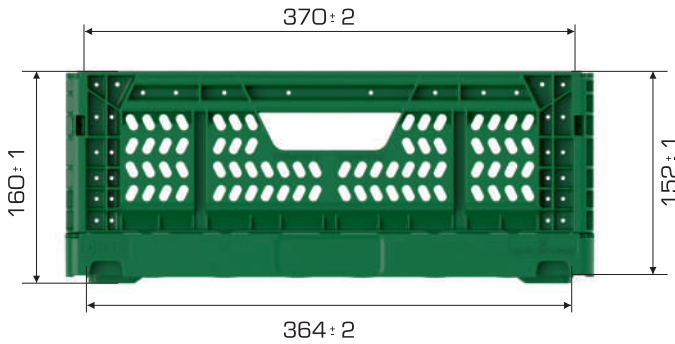

Ürün Bilgileri

Dış Ölçü	İç Ölçü	Ağırlık	Üniter Yük	Statik Kapasite	Katlanmış Yükseklik	Elcik Opsiyonu
299x399x160 (h)mm	271x376x152 (h)mm	900 gr PPC (±0.3)	8 kg	104 kg	38 (h)mm + 33(h)mm	Açık: ✓ Kapalı: X

Yükleme Bilgileri

Yükleme Tipi	Kap Bilgileri	Yükleme Miktarları
40'HC	 500 adet / 100*120 palet	500x22 = 11.000 adet
Standart Tır	 400 adet / 80*120 palet	400x33 = 13.200 adet

Markalama İmkanları

Dijital Baskı	Lazer Baskı	Serigrafi Baskı	Sıcak Baskı	Klişe	Etiketleme	Kanban Cebi	RFID
✓	✓	✓	✓	✓	✓	✓	✓