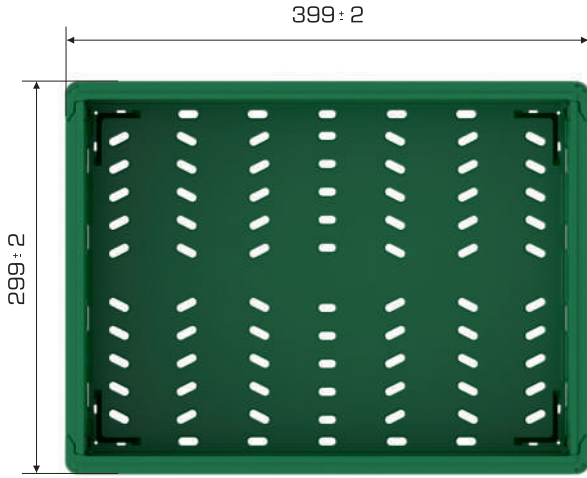

Ürün Bilgileri

Dış Ölçü	İç Ölçü	Ağırlık	Üniter Yük	Statik Kapasite	Katlanmış Yükseklik	Elcik Opsiyonu
299x399x160 (h)mm	271x376x152 (h)mm	900 gr PPC (±0.3)	8 kg	104 kg	38 (h)mm + 33(h)mm	Açık: ✓ Kapalı: X

Yükleme Bilgileri

Yükleme Tipi	Kap Bilgileri	Yükleme Miktarları
40'HC	 500 adet / 100*120 palet	500x22 = 11.000 adet
Standart Tır	 400 adet / 80*120 palet	400x33 = 13.200 adet

Markalama İmkanları

Dijital Baskı	Lazer Baskı	Serigrafi Baskı	Sıcak Baskı	Klişe	Etiketleme	Kanban Cebi	RFID
✓	✓	✓	✓	✓	✓	✓	✓