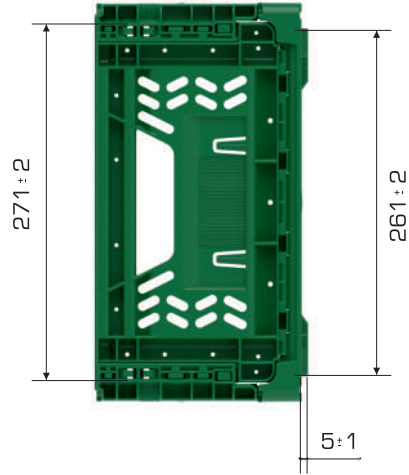

Ürün Bilgileri

Dış Ölçü	İç Ölçü	Ağırlık	Üniter Yük	Statik Kapasite	Katlanmış Yükseklik	Elcik Opsiyonu
299x399x160 (h)mm	271x376x152 (h)mm	900 gr PPC (±0.3)	8 kg	104 kg	38 (h)mm + 33(h)mm	Açık: ✓ Kapalı: X

Yükleme Bilgileri

Yükleme Tipi	Kap Bilgileri	Yükleme Miktarları
40'HC	 500 adet / 100*120 palet	500x22 = 11.000 adet
Standart Tır	 400 adet / 80*120 palet	400x33 = 13.200 adet

Markalama İmkanları

Dijital Baskı	Lazer Baskı	Serigrafi Baskı	Sıcak Baskı	Klişe	Etiketleme	Kanban Cebi	RFID
✓	✓	✓	✓	✓	✓	✓	✓