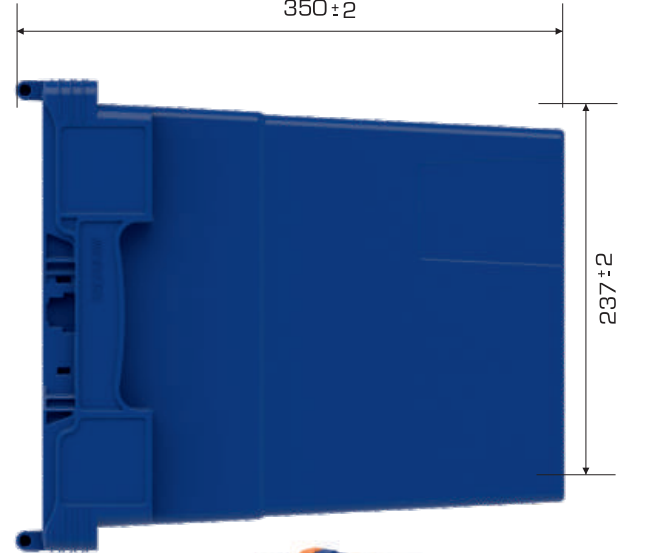

%100
Geri Dönüştürülebilir

Gıdalla
Temasa Uygun

Ürün Bilgileri

Dış Ölçü	İç Ölçü	Ağırlık	Üniter Yük	2'li - İç içe Yükseklik	Elcik Opsiyonu
300x400x350(h) mm	268x351x330(h) mm	1.710 gr PPC (±%3)	20 kg	686 mm - 420 mm	Açık : X Kapalı : ✓

Yükleme Bilgileri

Yükleme Tipi	Kap Bilgileri	Yükleme Miktarları
40'HC	180 adet / 80*120 palet	180x25 = 4.500 adet
Standart Tır	192 adet / 80*120 palet	192x33 = 6.336 adet

Markalama İmkanları

Dijital Baskı	Lazer Baskı	Serigrafi Baskı	Sıcak Baskı	Kişe	Etiketleme	Kanban Cebi	RFID
✓	✓	✓	✓	✓	✓	✓	✓