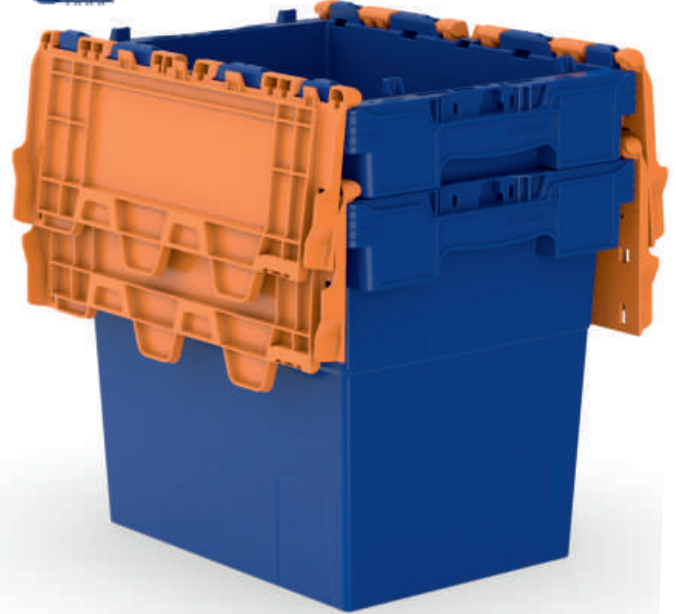

%100
Geri Dönüştürülebilir

Gıdalla
Temasa Uygun

Ürün Bilgileri

Dış Ölçü	İç Ölçü	Ağırlık	Üniter Yük	2'li - İç içe Yükseklik	Elcik Opsiyonu
300x400x350(h) mm	268x351x330(h) mm	1.710 gr PPC (±%3)	20 kg	686 mm - 420 mm	Açık : X Kapalı : ✓

Yükleme Bilgileri

Yükleme Tipi	Kap Bilgileri	Yükleme Miktarları
40'HC	180 adet / 80*120 palet	180x25 = 4.500 adet
Standart Tır	192 adet / 80*120 palet	192x33 = 6.336 adet

Markalama İmkanları

Dijital Baskı	Lazer Baskı	Serigrafi Baskı	Sıcak Baskı	Kişe	Etiketleme	Kanban Cebi	RFID
✓	✓	✓	✓	✓	✓	✓	✓