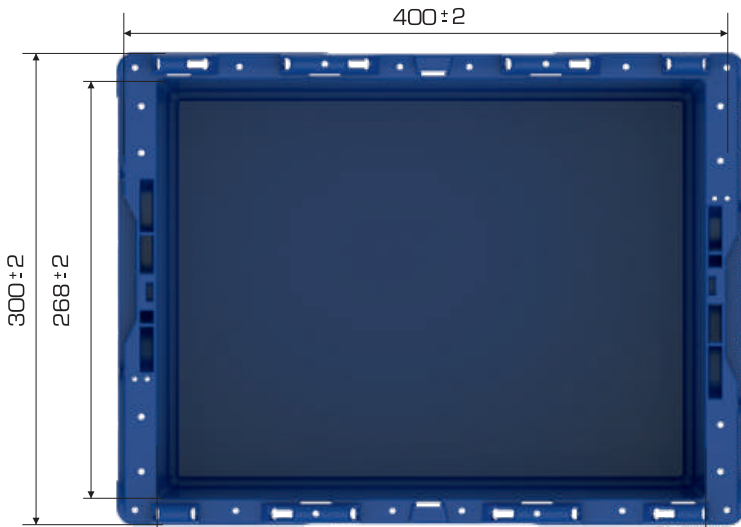

%100
Geri Dönüştürülebilir

Gıdalla
Temasa Uygun

Ürün Bilgileri

Dış Ölçü	İç Ölçü	Ağırlık	Üniter Yük	2'li - İç içe Yükseklik	Elcik Opsiyonu
300x400x350(h) mm	268x351x330(h) mm	1.710 gr PPC (±%3)	20 kg	686 mm - 420 mm	Açık : X Kapalı : ✓

Yükleme Bilgileri

Yükleme Tipi	Kap Bilgileri	Yükleme Miktarları
40'HC	180 adet / 80*120 palet	180x25 = 4.500 adet
Standart Tır	192 adet / 80*120 palet	192x33 = 6.336 adet

Markalama İmkanları

Dijital Baskı	Lazer Baskı	Serigrafi Baskı	Sıcak Baskı	Kişe	Etiketleme	Kanban Cebi	RFID
✓	✓	✓	✓	✓	✓	✓	✓