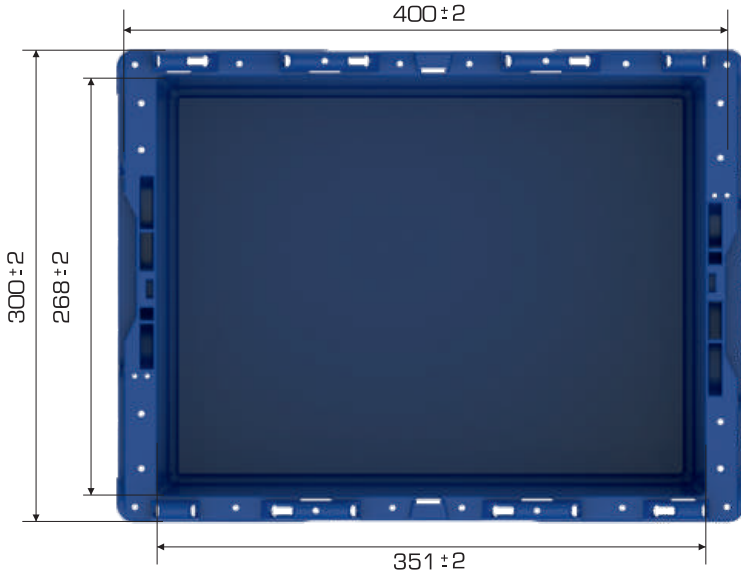

%100
Geri Dönüştürülebilir

Gıdalla
Temasa Uygun

Ürün Bilgileri

Dış Ölçü	İç Ölçü	Ağırlık	Üniter Yük	2'li - İç içe Yükseklik	Elcik Opsiyonu
300x400x300(h) mm	268x351x280(h) mm	1.590 gr PPC (±%3)	18 kg	586 mm - 370 mm	Açık :X Kapalı :✓

Yükleme Bilgileri

Yükleme Tipi	Kap Bilgileri	Yükleme Miktarları
40'HC	186 adet / 80*120 palet	186x25 = 4.650 adet
Standart Tır	198 adet / 80*120 palet	198x33 = 6.534 adet

Markalama İmkanları

Dijital Baskı	Lazer Baskı	Serigrafi Baskı	Sıcak Baskı	Klişe	Etiketleme	Kanban Cebi	RFID
✓	✓	✓	✓	✓	✓	✓	✓