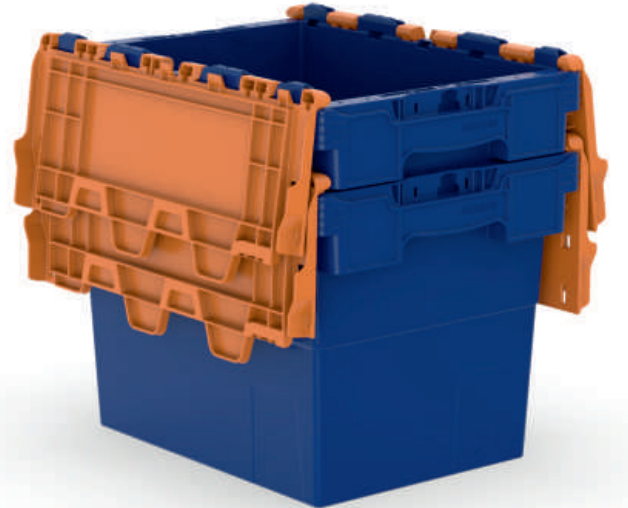

%100
Geri Dönüştürülebilir

Gıdalla
Temasa Uygun

Ürün Bilgileri

Dış Ölçü	İç Ölçü	Ağırlık	Üniter Yük	2'li - İç içe Yükseklik	Elcik Opsiyonu
300x400x300(h) mm	268x351x280(h) mm	1.590 gr PPC (±%3)	18 kg	586 mm - 370 mm	Açık :X Kapalı :✓

Yükleme Bilgileri

Yükleme Tipi	Kap Bilgileri	Yükleme Miktarları
40'HC	186 adet / 80*120 palet	186x25 = 4.650 adet
Standart Tır	198 adet / 80*120 palet	198x33 = 6.534 adet

Markalama İmkanları

Dijital Baskı	Lazer Baskı	Serigrafi Baskı	Sıcak Baskı	Klişe	Etiketleme	Kanban Cebi	RFID
✓	✓	✓	✓	✓	✓	✓	✓