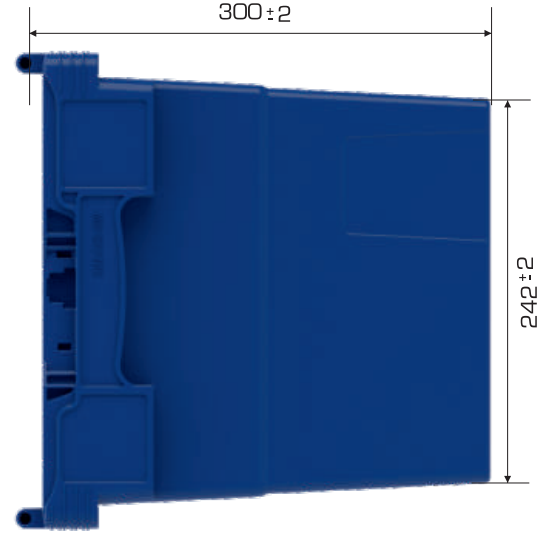

%100
Geri Dönüştürülebilir

Gıdalla
Temasa Uygun

Ürün Bilgileri

Dış Ölçü	İç Ölçü	Ağırlık	Üniter Yük	2'li - İç içe Yükseklik	Elcik Opsiyonu
300x400x300(h) mm	268x351x280(h) mm	1.590 gr PPC (±%3)	18 kg	586 mm - 370 mm	Açık :X Kapalı :✓

Yükleme Bilgileri

Yükleme Tipi	Kap Bilgileri	Yükleme Miktarları
40'HC	186 adet / 80*120 palet	186x25 = 4.650 adet
Standart Tır	198 adet / 80*120 palet	198x33 = 6.534 adet

Markalama İmkanları

Dijital Baskı	Lazer Baskı	Serigrafi Baskı	Sıcak Baskı	Klişe	Etiketleme	Kanban Cebi	RFID
✓	✓	✓	✓	✓	✓	✓	✓