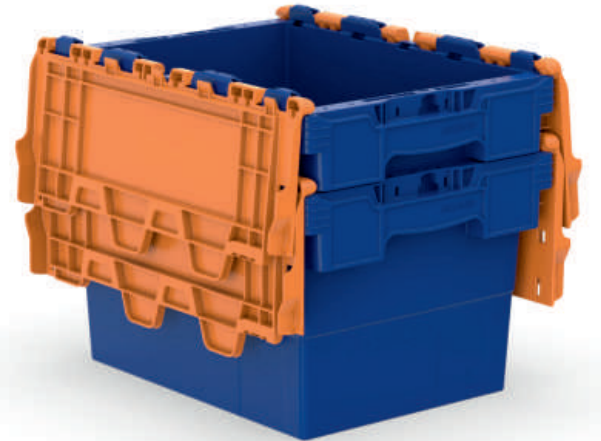

%100
Geni Dönüştürülebilir

Gıdalla
Temasa Uygun

Ürün Bilgileri

Dış Ölçü	İç Ölçü	Ağırlık	Üniter Yük	2'li - İç içe Yükseklik	Elcik Opsiyonu
300x400x250(h) mm	268x351x230(h) mm	1.470 gr PPC (±%3)	15 kg	486 mm - 320 mm	Açık :X Kapalı :✓

Yükleme Bilgileri

Yükleme Tipi	Kap Bilgileri	Yükleme Miktarları
40'HC	192 adet / 80*120 palet	192x25 = 4.800 adet
Standart Tır	204 adet / 80*120 palet	204x33 = 6.732 adet

Markalama İmkanları

Dijital Baskı	Lazer Baskı	Serigrafi Baskı	Sıcak Baskı	Klişe	Etiketleme	Kanban Cebi	RFID
✓	✓	✓	✓	✓	✓	✓	✓