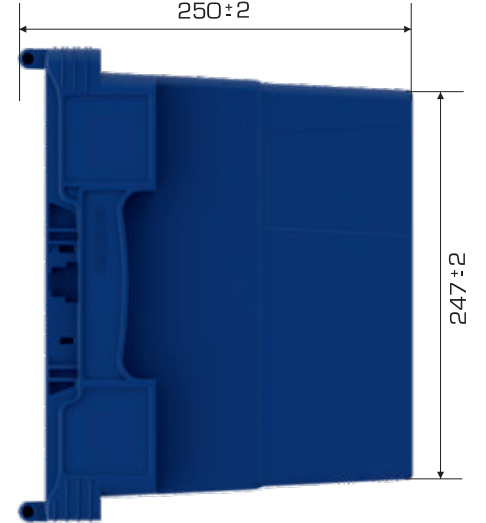

%100
Geni Dönüştürülebilir

Gıdalla
Temasa Uygun

Ürün Bilgileri

Dış Ölçü	İç Ölçü	Ağırlık	Üniter Yük	2'li - İç içe Yükseklik	Elcik Opsiyonu
300x400x250(h) mm	268x351x230(h) mm	1.470 gr PPC (±%3)	15 kg	486 mm - 320 mm	Açık :X Kapalı :✓

Yükleme Bilgileri

Yükleme Tipi	Kap Bilgileri	Yükleme Miktarları
40'HC	192 adet / 80*120 palet	192x25 = 4.800 adet
Standart Tır	204 adet / 80*120 palet	204x33 = 6.732 adet

Markalama İmkanları

Dijital Baskı	Lazer Baskı	Serigrafi Baskı	Sıcak Baskı	Klişe	Etiketleme	Kanban Cebi	RFID
✓	✓	✓	✓	✓	✓	✓	✓