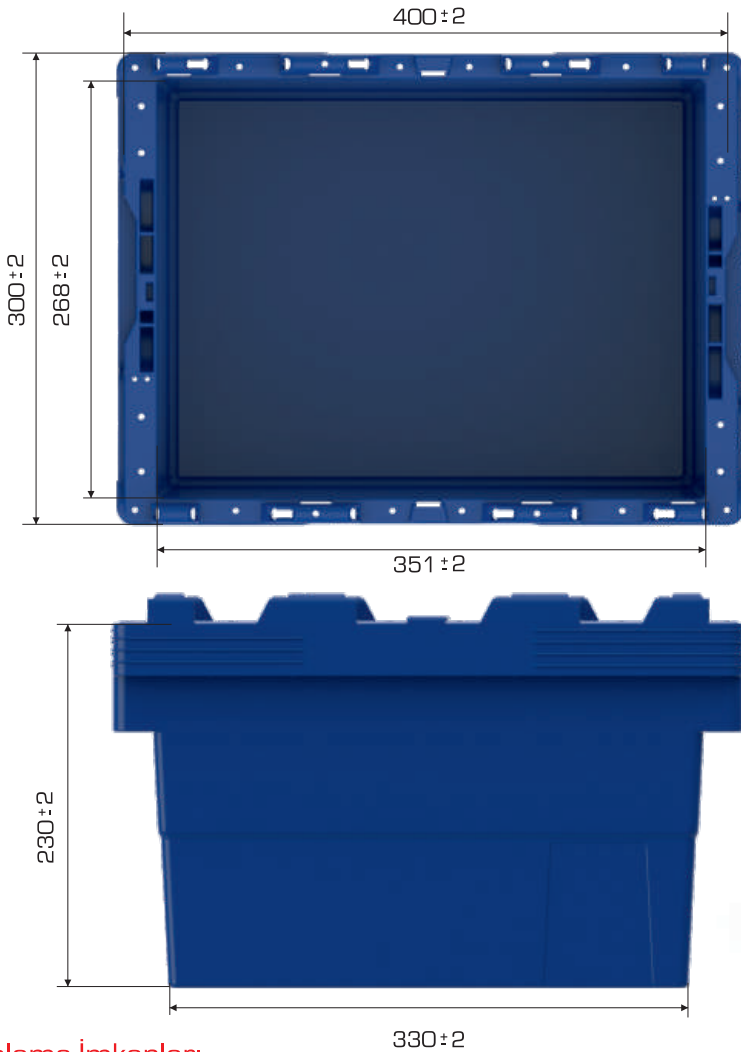

%100
Geni Dönüştürülebilir

Gıdalla
Temasa Uygun

Ürün Bilgileri

Dış Ölçü	İç Ölçü	Ağırlık	Üniter Yük	2'li - İç içe Yükseklik	Elcik Opsiyonu
300x400x250(h) mm	268x351x230(h) mm	1.470 gr PPC (±%3)	15 kg	486 mm - 320 mm	Açık :X Kapalı :✓

Yükleme Bilgileri

Yükleme Tipi	Kap Bilgileri	Yükleme Miktarları
40'HC	192 adet / 80*120 palet	192x25 = 4.800 adet
Standart Tır	204 adet / 80*120 palet	204x33 = 6.732 adet

Markalama İmkanları

Dijital Baskı	Lazer Baskı	Serigrafi Baskı	Sıcak Baskı	Klişe	Etiketleme	Kanban Cebi	RFID
✓	✓	✓	✓	✓	✓	✓	✓