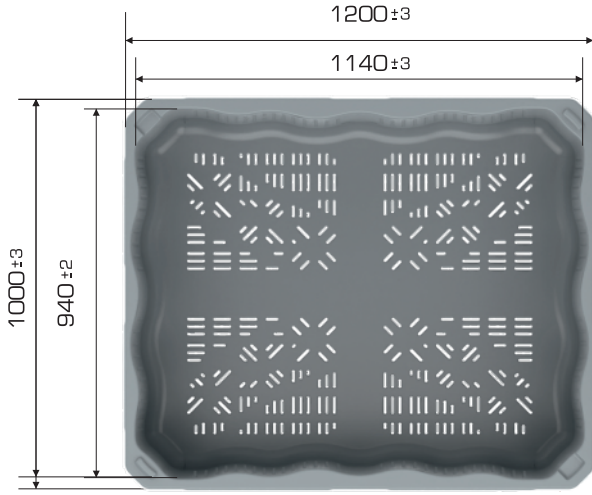

%100
Geri Dönüştürülebilir

Gıdyla
Temasa Uygun

Ürün Bilgileri

Ürün Tipi	Dış Ölçü	İç Ölçü	Ağırlık	İç içe 2.Yükseklik
YOYOBIN 1012 V-SS-E	1.000x1.200x807 (h)mm	940x1.140x670 (h)mm	28.270 gr PPC (±3)	+150 mm

Yükleme Kapasiteleri

Ürün Tipi	Kullanılabilir Hacim	Üniter Yük	Statik	Dinamik	Raf
YOYOBIN 1012 V-SS-E	640 lt	500 kg	5.000 kg	1.500 kg	500 kg

Yükleme Bilgileri

Ürün Tipi	40'HC	Standart Tır
YOYOBIN 1012 V-SS-E	264 adet	364 adet