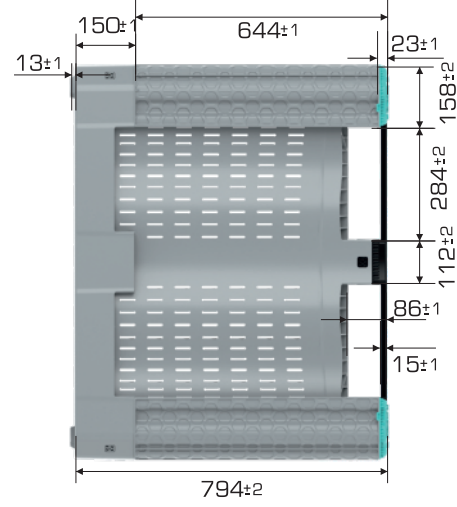

%100
Geri Dönüştürülebilir

Gıdyla
Temasa Uygun

Ürün Bilgileri

Ürün Tipi	Dış Ölçü	İç Ölçü	Ağırlık	İç içe 2.Yükseklik
YOYOBIN 1012 V-SS-E	1.000x1.200x807 (h)mm	940x1.140x670 (h)mm	28.270 gr PPC (±3)	+150 mm

Yükleme Kapasiteleri

Ürün Tipi	Kullanılabilir Hacim	Üniter Yük	Statik	Dinamik	Raf
YOYOBIN 1012 V-SS-E	640 lt	500 kg	5.000 kg	1.500 kg	500 kg

Yükleme Bilgileri

Ürün Tipi	40'HC	Standart Tır
YOYOBIN 1012 V-SS-E	264 adet	364 adet