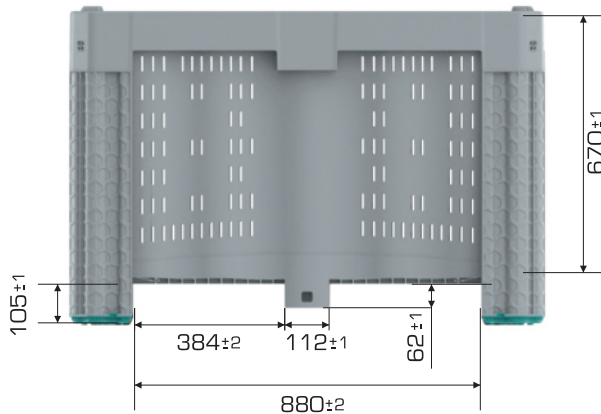

%100
Geri Dönüştürülebilir

Gıdyla
Temasa Uygun

Ürün Bilgileri

Ürün Tipi	Dış Ölçü	İç Ölçü	Ağırlık	İç içe 2.Yükseklik
YOYOBIN 1012 V-SS-E	1.000x1.200x807 (h)mm	940x1.140x670 (h)mm	28.270 gr PPC (±3)	+150 mm

Yükleme Kapasiteleri

Ürün Tipi	Kullanılabilir Hacim	Üniter Yük	Statik	Dinamik	Raf
YOYOBIN 1012 V-SS-E	640 lt	500 kg	5.000 kg	1.500 kg	500 kg

Yükleme Bilgileri

Ürün Tipi	40'HC	Standart Tır
YOYOBIN 1012 V-SS-E	264 adet	364 adet