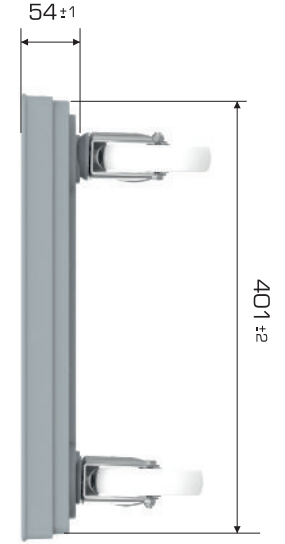

Elcik Opsiyonu

%100
Geri Dönüştürülebilir

Gıdalla
Temasa Uygun

Ürün Bilgileri

Ürün Tipi	Dış Ölçü	İç Ölçü	Ağırlık	Statik	Dinamik	İkili Yükseklik	İkinci Yükseklik
4161 Dolly Gövde	416x616x54 (h)mm	405x605x25 (h)mm	1.145 gr PPC (±%3)	X	X	83 (h)mm	29 mm
4161 Dolly Tekerlekli	416x616x174 (h)mm		2.500 gr PPC (±%3)	100 kg	100 kg	323 (h)mm	149 mm

Yükleme Bilgileri

Yükleme Tipi	40'HC	Standart Tır
4161 Dolly Gövde	6.912 adet	8.064 adet
4161 Dolly Tekerlekli	1.250 adet	1.650 adet

Markalama İmkanları

Dijital Baskı	Lazer Baskı	Serigrafi Baskı	Sıcak Baskı	Kişe	Etiketleme	RFID
✓	✓	✓	✓	✓	✓	✓