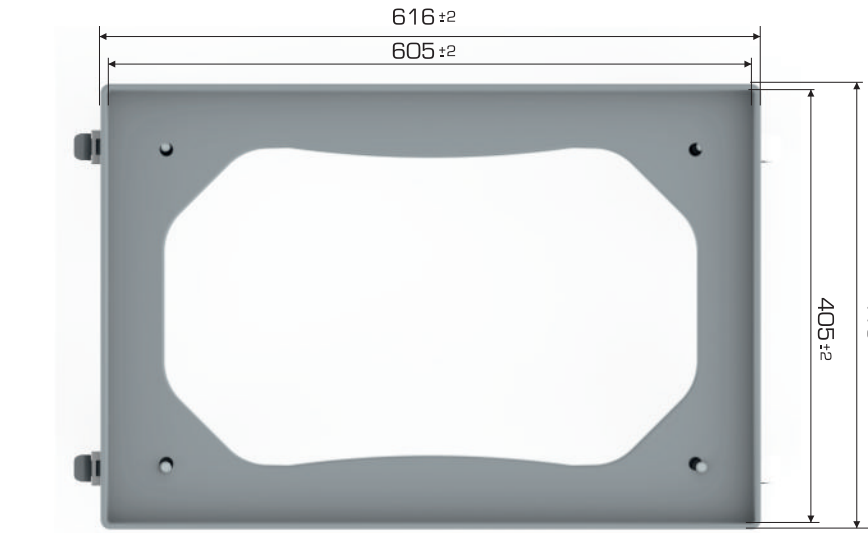

Elcik Opsiyonu

%100
Geri Dönüştürülebilir

Gıdalla
Temasa Uygun

Ürün Bilgileri

Ürün Tipi	Dış Ölçü	İç Ölçü	Ağırlık	Statik	Dinamik	İkili Yükseklik	İkinci Yükseklik
4161 Dolly Gövde	416x616x54 (h)mm	405x605x25 (h)mm	1.145 gr PPC (±%3)	X	X	83 (h)mm	29 mm
4161 Dolly Tekerlekli	416x616x174 (h)mm		2.500 gr PPC (±%3)	100 kg	100 kg	323 (h)mm	149 mm

Yükleme Bilgileri

Yükleme Tipi	40'HC	Standart Tır
4161 Dolly Gövde	6.912 adet	8.064 adet
4161 Dolly Tekerlekli	1.250 adet	1.650 adet

Markalama İmkanları

Dijital Baskı	Lazer Baskı	Serigrafi Baskı	Sıcak Baskı	Kişe	Etiketleme	RFID
✓	✓	✓	✓	✓	✓	✓