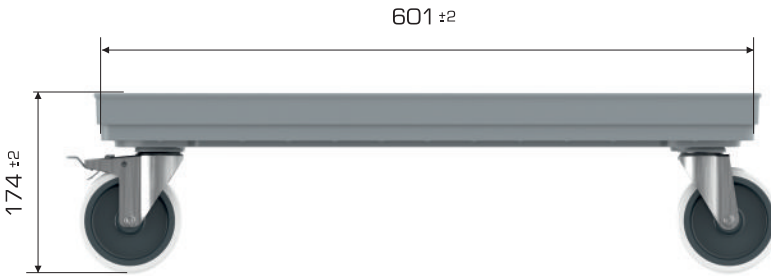

Elcik Opsiyonu

%100
Geri Dönüştürülebilir

Gıdalla
Temasa Uygun

Ürün Bilgileri

Ürün Tipi	Dış Ölçü	İç Ölçü	Ağırlık	Statik	Dinamik	İkili Yükseklik	İkinci Yükseklik
4161 Dolly Gövde	416x616x54 (h)mm	405x605x25 (h)mm	1.145 gr PPC (±%3)	X	X	83 (h)mm	29 mm
4161 Dolly Tekerlekli	416x616x174 (h)mm		2.500 gr PPC (±%3)	100 kg	100 kg	323 (h)mm	149 mm

Yükleme Bilgileri

Yükleme Tipi	40'HC	Standart Tır
4161 Dolly Gövde	6.912 adet	8.064 adet
4161 Dolly Tekerlekli	1.250 adet	1.650 adet

Markalama İmkanları

Dijital Baskı	Lazer Baskı	Serigrafi Baskı	Sıcak Baskı	Kişe	Etiketleme	RFID
✓	✓	✓	✓	✓	✓	✓