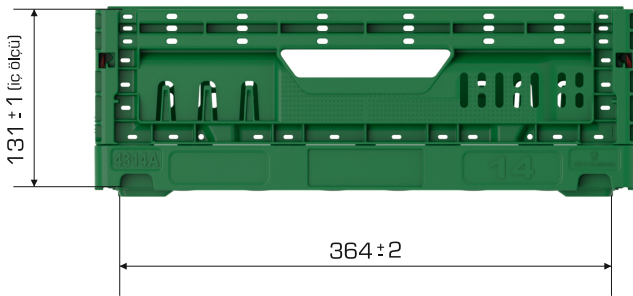

%100
Geri Dönüştürülebilir

Gıdalla
Temasa Uygun

Ürün Bilgileri

Dış Ölçü	İç Ölçü	Ağırlık	Kullanılabilir Hacim	Üniter Yük	Statik Kapasite	Katlanmış Yükseklik
299x399x140 (h)mm	272x370x131 (h)mm	870 gr PPC (±%3)	12,2 lt	15 kg	180 kg	38(h)mm+33(h)mm ↑

Yükleme Bilgileri

Yükleme Tipi	Kap Bilgileri	Yükleme Miktarları
40'HC	500 adet / 100 * 120 palet	500x22 = 11.000 adet
Standart Tır	400 adet / 80 * 120 palet	400x33 = 13.200 adet

Markalama İmkanları

Dijital Baskı	Lazer Baskı	Serigrafi Baskı	Sıcak Baskı	Klişe	Etiketleme	Kanban Cebi	RFID
✓	✓	✓	✓	✓	✓	✓	✓