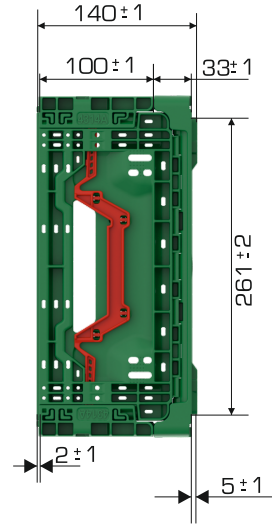

%100
Geri Dönüştürülebilir

Gıdalla
Temasa Uygun

Ürün Bilgileri

Dış Ölçü	İç Ölçü	Ağırlık	Kullanılabilir Hacim	Üniter Yük	Statik Kapasite	Katlanmış Yükseklik
299x399x140 (h)mm	272x370x131 (h)mm	870 gr PPC (±%3)	12,2 lt	15 kg	180 kg	38(h)mm+33(h)mm ↑

Yükleme Bilgileri

Yükleme Tipi	Kap Bilgileri	Yükleme Miktarları
40'HC	500 adet / 100 * 120 palet	500x22 = 11.000 adet
Standart Tır	400 adet / 80 * 120 palet	400x33 = 13.200 adet

Markalama İmkanları

Dijital Baskı	Lazer Baskı	Serigrafi Baskı	Sıcak Baskı	Klişe	Etiketleme	Kanban Cebi	RFID
✓	✓	✓	✓	✓	✓	✓	✓