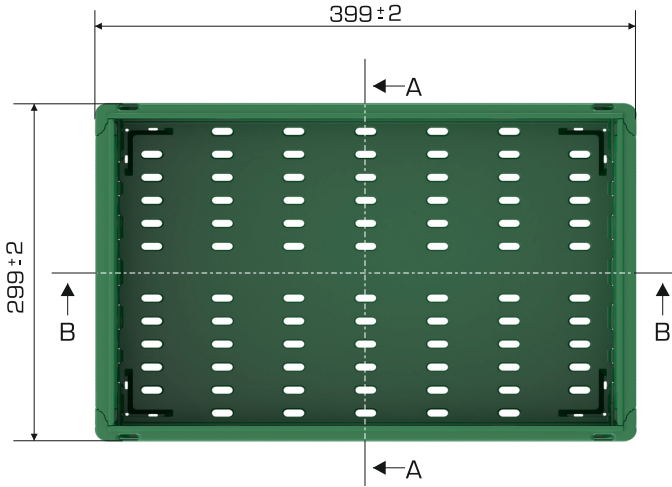

%100
Geri Dönüştürülebilir

Gıdalla
Temasa Uygun

Ürün Bilgileri

Dış Ölçü	İç Ölçü	Ağırlık	Kullanılabilir Hacim	Üniter Yük	Statik Kapasite	Katlanmış Yükseklik
299x399x140 (h)mm	272x370x131 (h)mm	870 gr PPC (±%3)	12,2 lt	15 kg	180 kg	38(h)mm+33(h)mm ↑

Yükleme Bilgileri

Yükleme Tipi	Kap Bilgileri	Yükleme Miktarları
40'HC	500 adet / 100 * 120 palet	500x22 = 11.000 adet
Standart Tır	400 adet / 80 * 120 palet	400x33 = 13.200 adet

Markalama İmkanları

Dijital Baskı	Lazer Baskı	Serigrafi Baskı	Sıcak Baskı	Klişe	Etiketleme	Kanban Cebi	RFID
✓	✓	✓	✓	✓	✓	✓	✓