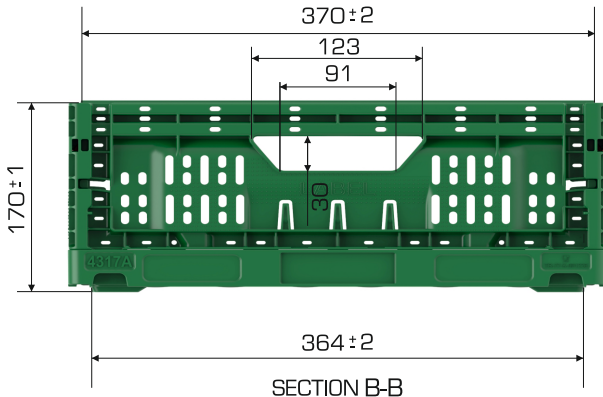

%100
Geri Dönüştürülebilir

Gıdalla
Temasa Uygun

Ürün Bilgileri

Dış Ölçü	İç Ölçü	Ağırlık	Kullanılabilir Hacim	Üniter Yük	Statik Kapasite	Katlanmış Yükseklik
299x399x170(h) mm	272x370x164(h) mm	920 gr PPC (±%3)	17,2 lt	15 kg	180 kg	38(h)mm+33(h)mm ↑

Yükleme Bilgileri

Yükleme Tipi	Kap Bilgileri	Yükleme Miktarları
40'HC	500 adet / 100*120 palet	500x22 = 11.000 adet
Standart Tır	400 adet / 80*120 palet	400x33 = 13.200 adet

SECTION A-A

SECTION B-B

Markalama İmkanları