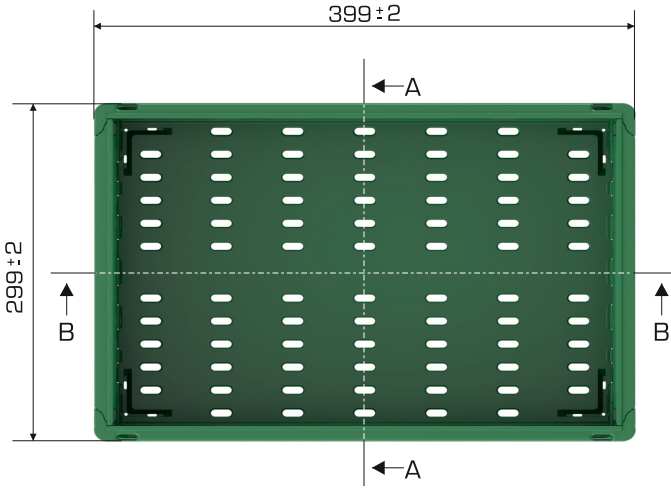

%100
Geri Dönüştürülebilir

Gıdalla
Temasa Uygun

Ürün Bilgileri

Dış Ölçü	İç Ölçü	Ağırlık	Kullanılabilir Hacim	Üniter Yük	Statik Kapasite	Katlanmış Yükseklik
299x399x170(h) mm	272x370x164(h) mm	920 gr PPC (±%3)	17,2 lt	15 kg	180 kg	38(h)mm+33(h)mm ↑

Yükleme Bilgileri

Yükleme Tipi	Kap Bilgileri	Yükleme Miktarları
40'HC	500 adet / 100*120 palet	500x22 = 11.000 adet
Standart Tır	400 adet / 80*120 palet	400x33 = 13.200 adet

SECTION A-A

SECTION B-B

Markalama İmkanları