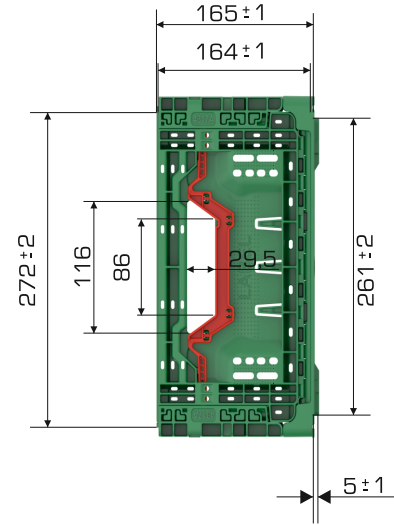

%100
Geri Dönüştürülebilir

Gıdalla
Temasa Uygun

Ürün Bilgileri

Dış Ölçü	İç Ölçü	Ağırlık	Kullanılabilir Hacim	Üniter Yük	Statik Kapasite	Katlanmış Yükseklik
299x399x170(h) mm	272x370x164(h) mm	920 gr PPC (±%3)	17,2 lt	15 kg	180 kg	38(h)mm+33(h)mm ↑

Yükleme Bilgileri

Yükleme Tipi	Kap Bilgileri	Yükleme Miktarları
40'HC	500 adet / 100*120 palet	500x22 = 11.000 adet
Standart Tır	400 adet / 80*120 palet	400x33 = 13.200 adet

SECTION A-A

SECTION B-B

Markalama İmkanları