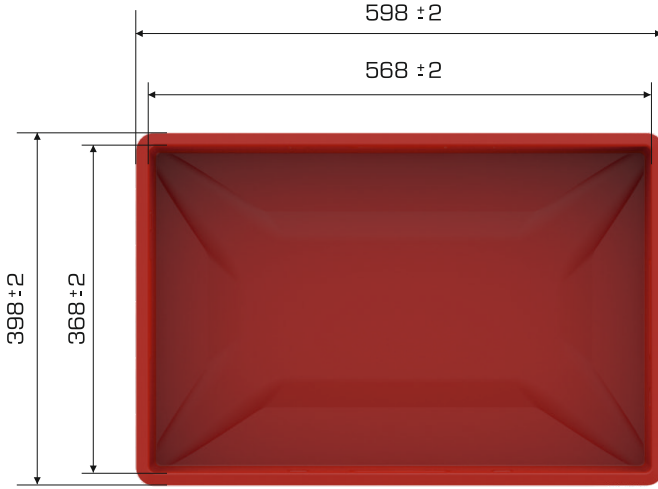

Yükleme Bilgileri

Yükleme Tipi	Kap Bilgileri	Yükleme Miktarları
40'HC	60 adet / 100*120 palet	60x22 = 1.320 adet
Standart Tır	52 adet / 80*120 palet	52x33 = 1.716 adet