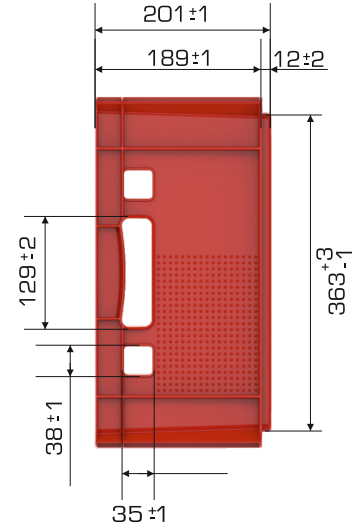

### Ürün Bilgileri

Dış Ölçü	İç Ölçü	Ağırlık	Statik Kapasite	Üniter Yük	2. Yükseklik	Elcik Opsiyonu
398x598x201(h) mm	368,5x568x195(h)mm	2.000 gr HDPE (±0,3)	500 kg	20 kg	189 mm	Açık:✓ Kapalı:X

### Yükleme Bilgileri

Yükleme Tipi	Kap Bilgileri	Yükleme Miktarları
40'HC	 60 adet / 100*120 palet	60x22 = 1.320 adet
Standart Tır	 52 adet / 80*120 palet	52x33 = 1.716 adet