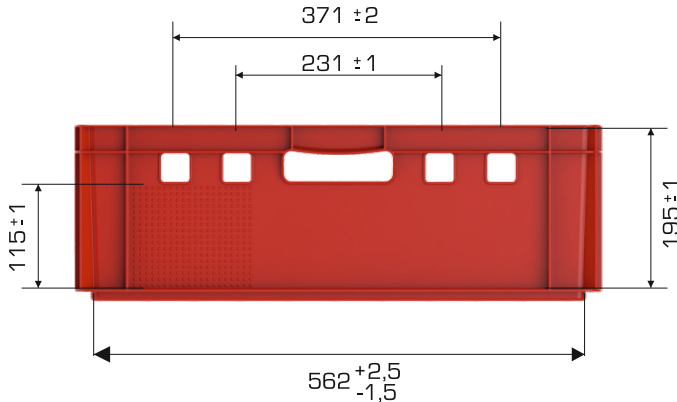

### Ürün Bilgileri

Dış Ölçü	İç Ölçü	Ağırlık	Statik Kapasite	Üniter Yük	2. Yükseklik	Elcik Opsiyonu
398x598x201(h) mm	368,5x568x195(h)mm	2.000 gr HDPE (±0,3)	500 kg	20 kg	189 mm	Açık:✓ Kapalı:X

### Yükleme Bilgileri

Yükleme Tipi	Kap Bilgileri	Yükleme Miktarları
40'HC	 60 adet / 100*120 palet	60x22 = 1.320 adet
Standart Tır	 52 adet / 80*120 palet	52x33 = 1.716 adet