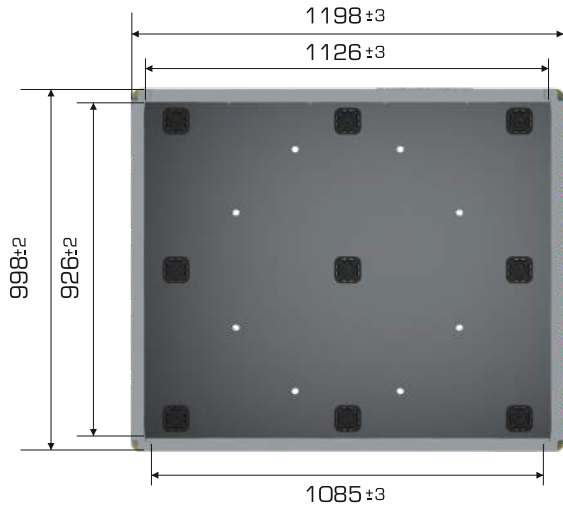

%100
Geri Dönüştürülebilir

Gıdyla
Temasa Uygun

Ürün Bilgileri

Ürün Tipi	Dış Ölçü	İç Ölçü	Ağırlık	Katlanmış Yükseklik
1210-980 3K	998x1198x981 (h)mm	926x1126x842 (h)mm	48.457 gr PPC (±%3)	307 mm

Yükleme Kapasiteleri

Ürün Tipi	Kullanılabilir Hacim	Üniter Yük	Statik	Dinamik	Raf
1210-980 3K	860 lt	900 kg	5.400 kg	1.800 kg	900 kg

Yükleme Bilgileri

Ürün Tipi	40'HC	Standart Tır
1210-980 3K	176 adet	234 adet

Markalama İmkanları