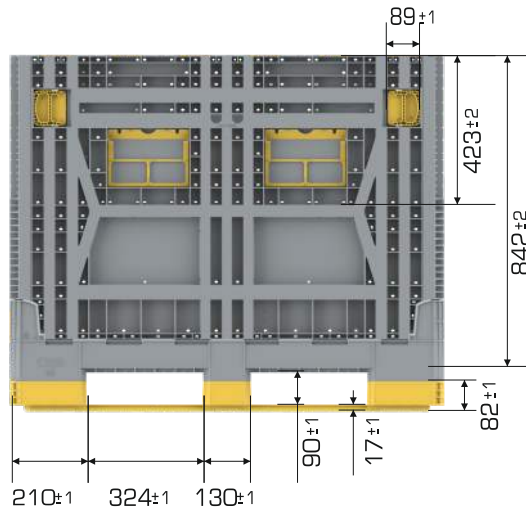

%100
Geri Dönüştürülebilir

Gıdyla
Temasa Uygun

Ürün Bilgileri

Ürün Tipi	Dış Ölçü	İç Ölçü	Ağırlık	Katlanmış Yükseklik
1210-980 3K	998x1198x981 (h)mm	926x1126x842 (h)mm	48.457 gr PPC (±%3)	307 mm

Yükleme Kapasiteleri

Ürün Tipi	Kullanılabilir Hacim	Üniter Yük	Statik	Dinamik	Raf
1210-980 3K	860 lt	900 kg	5.400 kg	1.800 kg	900 kg

Yükleme Bilgileri

Ürün Tipi	40'HC	Standart Tır
1210-980 3K	176 adet	234 adet

Markalama İmkanları