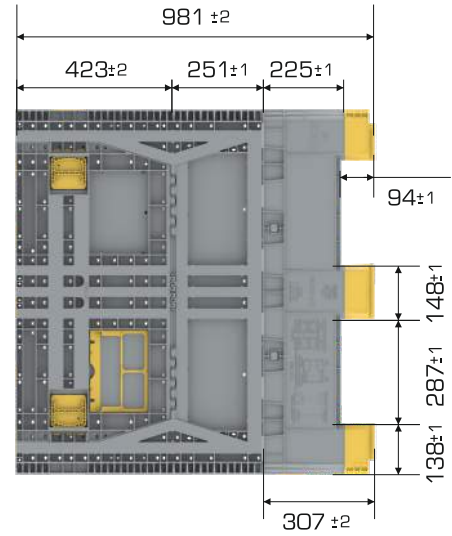

%100
Geri Dönüştürülebilir

Gıdyla
Temasa Uygun

Ürün Bilgileri

Ürün Tipi	Dış Ölçü	İç Ölçü	Ağırlık	Katlanmış Yükseklik
1210-980 3K	998x1198x981 (h)mm	926x1126x842 (h)mm	48.457 gr PPC (±%3)	307 mm

Yükleme Kapasiteleri

Ürün Tipi	Kullanılabilir Hacim	Üniter Yük	Statik	Dinamik	Raf
1210-980 3K	860 lt	900 kg	5.400 kg	1.800 kg	900 kg

Yükleme Bilgileri

Ürün Tipi	40'HC	Standart Tır
1210-980 3K	176 adet	234 adet

Markalama İmkanları