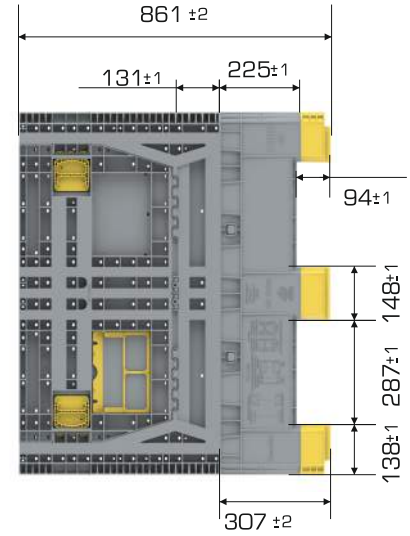

Yükleme Bilgileri

Ürün Tipi	40'HC	Standart Tır
1210-860 3K	176 adet	234 adet

Markalama İmkanları

Dijital Baskı	Lazer Baskı	Serigrafi Baskı	Sıcak Baskı	Klişe	Etiketleme	Kanban Cebi	RFID
✓	✓	✓	✓	✓	✓	✓	✓