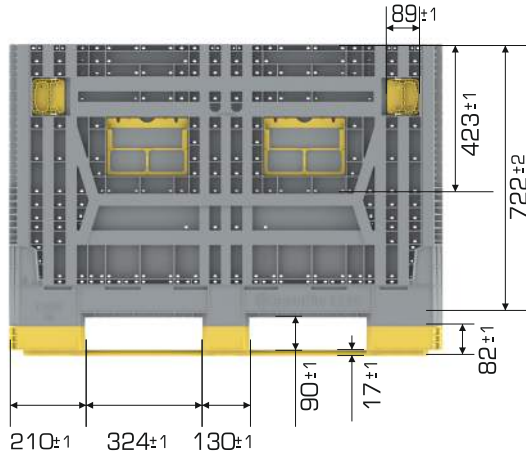

### Ürün Bilgileri

Ürün Tipi	Dış Ölçü	İç Ölçü	Ağırlık	Katlanmış Yükseklik
1210-860 3K	998x1198x861 (h)mm	926x1126x722 (h)mm	46.057 gr PPC ( $\pm\%3$ )	307 mm

### Yükleme Kapasiteleri

Ürün Tipi	Kullanılabilir Hacim	Üniter Yük	Statik	Dinamik	Raf
1210-860 3K	735 lt	900 kg	5.400 kg	1.800 kg	900 kg

### Yükleme Bilgileri

Ürün Tipi	40'HC	Standart Tır
1210-860 3K	176 adet	234 adet