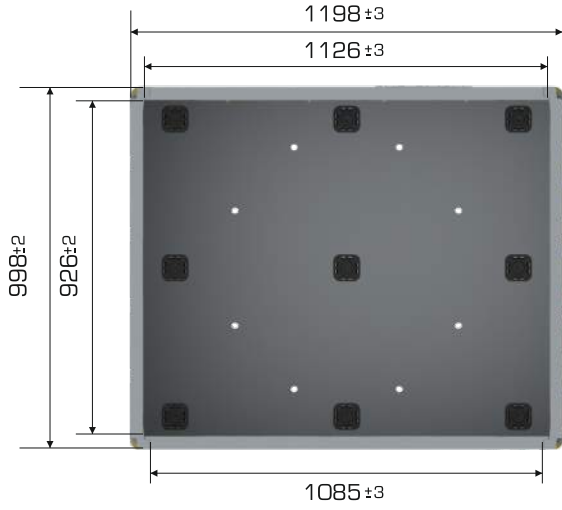

Yükleme Bilgileri

Ürün Tipi	40'HC	Standart Tır
1210-860 3K	176 adet	234 adet

Markalama İmkanları

Dijital Baskı	Lazer Baskı	Serigrafi Baskı	Sıcak Baskı	Klişe	Etiketleme	Kanban Cebi	RFID
✓	✓	✓	✓	✓	✓	✓	✓