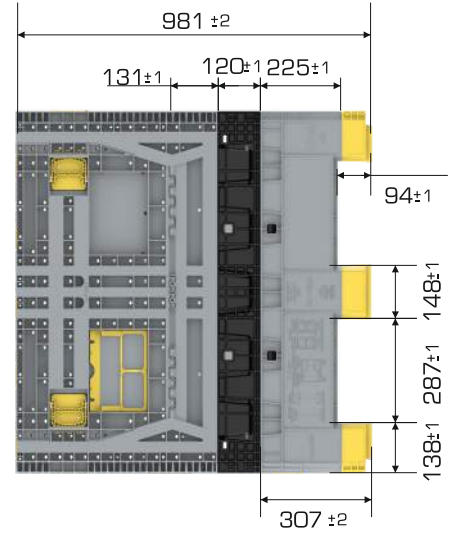

### Ürün Bilgileri

Ürün Tipi	Dış Ölçü	İç Ölçü	Ağırlık	Katlanmış Yükseklik
1210-980DS 3K	998x1198x981 (h)mm	926x1126x842 (h)mm	51.857 gr PPC (±%3)	427 mm

### Yükleme Kapasiteleri

Ürün Tipi	Kullanılabilir Hacim	Üniter Yük	Statik	Dinamik	Raf
1210-980DS 3K	860 lt	900 kg	5.400 kg	1.800 kg	900 kg

### Yükleme Bilgileri

Ürün Tipi	40'HC	Standart Tır
1210-980DS 3K	132 adet	156 adet