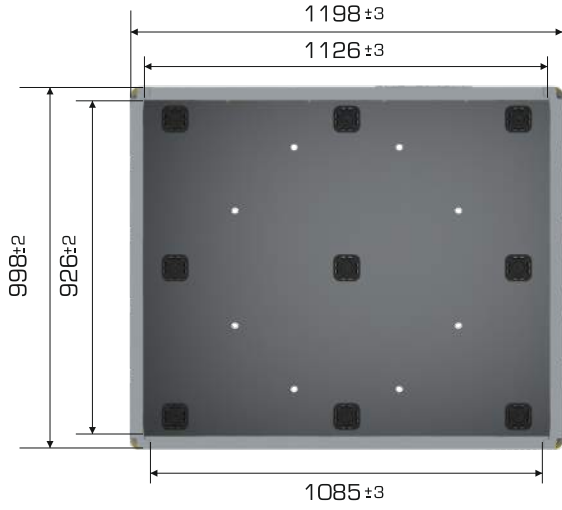

Yükleme Bilgileri

Ürün Tipi	40'HC	Standart Tır
1210-980DS 3K	132 adet	156 adet

Markalama İmkanları

Dijital Baskı	Lazer Baskı	Serigrafi Baskı	Sıcak Baskı	Klişe	Etiketleme	Kanban Cebi	RFID
✓	✓	✓	✓	✓	✓	✓	✓