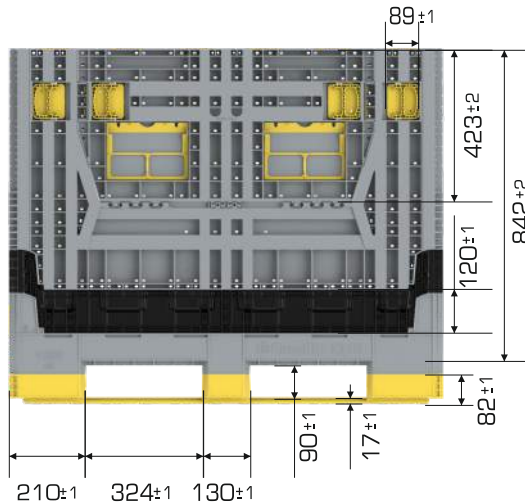

Yükleme Bilgileri

Ürün Tipi	40'HC	Standart Tır
1210-980DS 3K	132 adet	156 adet

Markalama İmkanları

Dijital Baskı	Lazer Baskı	Serigrafi Baskı	Sıcak Baskı	Klişe	Etiketleme	Kanban Cebi	RFID
✓	✓	✓	✓	✓	✓	✓	✓