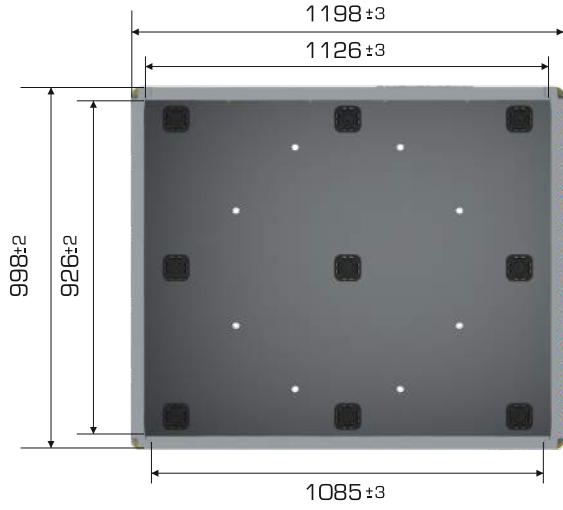

Yükleme Bilgileri

Ürün Tipi	40'HC	Standart Tır
1210-1100DS 3K	132 adet	156 adet

Markalama İmkanları

Dijital Baskı	Lazer Baskı	Serigrafi Baskı	Sıcak Baskı	Klişe	Etiketleme	Kanban Cebi	RFID
✓	✓	✓	✓	✓	✓	✓	✓