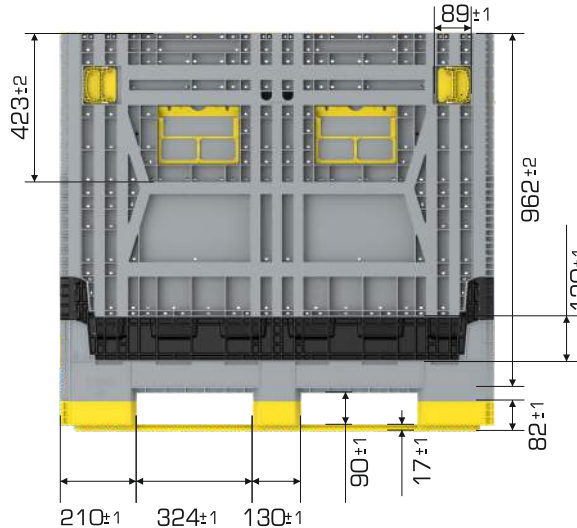

Yükleme Bilgileri

Ürün Tipi	40'HC	Standart Tır
1210-1100DS 3K	132 adet	156 adet

Markalama İmkanları

Dijital Baskı	Lazer Baskı	Serigrafi Baskı	Sıcak Baskı	Klişe	Etiketleme	Kanban Cebi	RFID
✓	✓	✓	✓	✓	✓	✓	✓