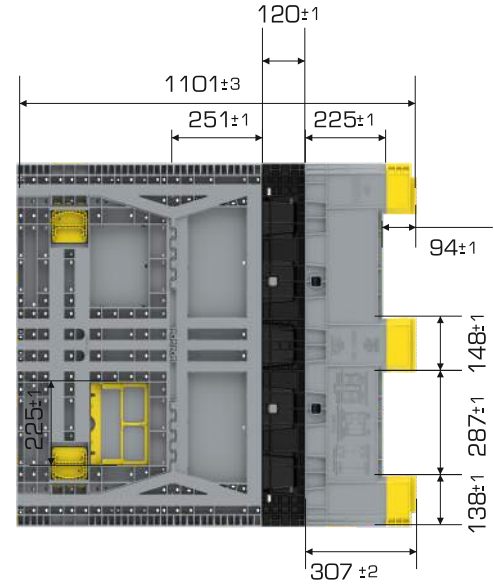

Yükleme Bilgileri

Ürün Tipi	40'HC	Standart Tır
1210-1100DS 3K	132 adet	156 adet

Markalama İmkanları

Dijital Baskı	Lazer Baskı	Serigrafi Baskı	Sıcak Baskı	Klişe	Etiketleme	Kanban Cebi	RFID
✓	✓	✓	✓	✓	✓	✓	✓