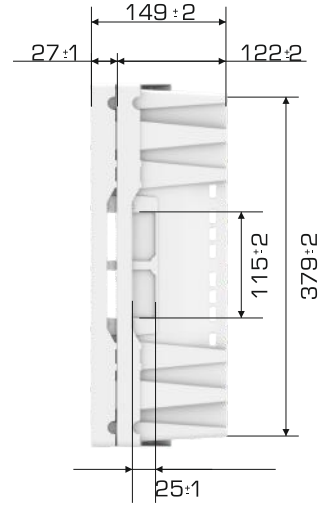

%100
Geri Dönüştürülebilir

Gıdalla
Temasa Uygun

Ürün Bilgileri

Dış Ölçü	İç Ölçü	Ağırlık	Üniter Yük	İkili Yükseklik	Elcik Opsiyonu
400x605x122(h)mm	372x592x76 (h)mm	690 gr HDPE (±%3)	8 kg	149/231 mm	Açık :X Perdeli:✓

Yükleme Bilgileri

Yükleme Tipi	Kap Bilgileri	Yükleme Miktarları
40'HC	435 adet/100*120 palet	435x22=9.570 adet
Standart Tır	364 adet /80*120 palet	364x33=12.012 adet

Markalama İmkanları

Dijital Baskı	Lazer Baskı	Serigrafi Baskı	Sıcak Baskı	Kişe	Etiketleme	Kanban Cebi	RFID
✓	✓	✓	✓	✓	✓	✓	✓