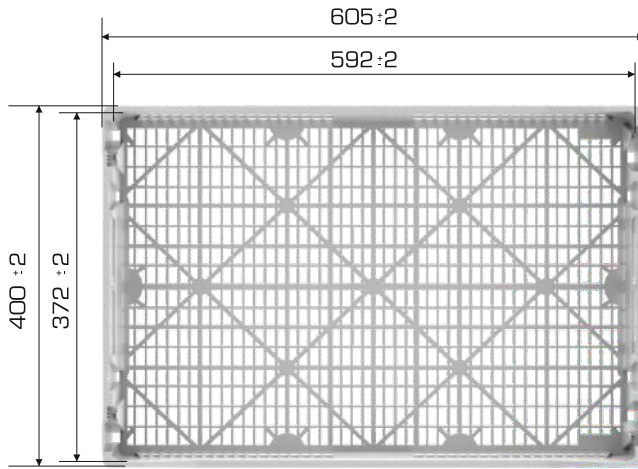

%100
Geri Dönüştürülebilir

Gıdalla
Temasa Uygun

Ürün Bilgileri

Dış Ölçü	İç Ölçü	Ağırlık	Üniter Yük	İkili Yükseklik	Elcik Opsiyonu
400x605x122(h)mm	372x592x76 (h)mm	690 gr HDPE (±%3)	8 kg	149/231 mm	Açık :X Perdeli:✓

Yükleme Bilgileri

Yükleme Tipi	Kap Bilgileri	Yükleme Miktarları
40'HC	435 adet/100*120 palet	435x22=9.570 adet
Standart Tır	364 adet /80*120 palet	364x33=12.012 adet

Markalama İmkanları

Dijital Baskı	Lazer Baskı	Serigrafi Baskı	Sıcak Baskı	Kişe	Etiketleme	Kanban Cebi	RFID
✓	✓	✓	✓	✓	✓	✓	✓