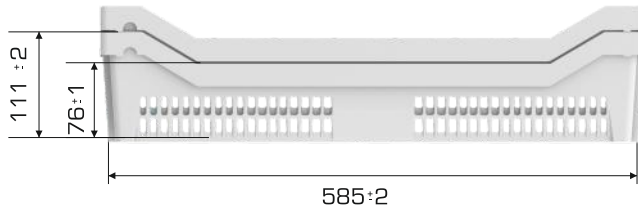

%100
Geri Dönüştürülebilir

Gıdalla
Temasa Uygun

Ürün Bilgileri

Dış Ölçü	İç Ölçü	Ağırlık	Üniter Yük	İkili Yükseklik	Elcik Opsiyonu
400x605x122(h)mm	372x592x76 (h)mm	690 gr HDPE (±%3)	8 kg	149/231 mm	Açık :X Perdeli:✓

Yükleme Bilgileri

Yükleme Tipi	Kap Bilgileri	Yükleme Miktarları
40'HC	435 adet/100*120 palet	435x22=9.570 adet
Standart Tır	364 adet /80*120 palet	364x33=12.012 adet

Markalama İmkanları

Dijital Baskı	Lazer Baskı	Serigrafi Baskı	Sıcak Baskı	Kişe	Etiketleme	Kanban Cebi	RFID
✓	✓	✓	✓	✓	✓	✓	✓