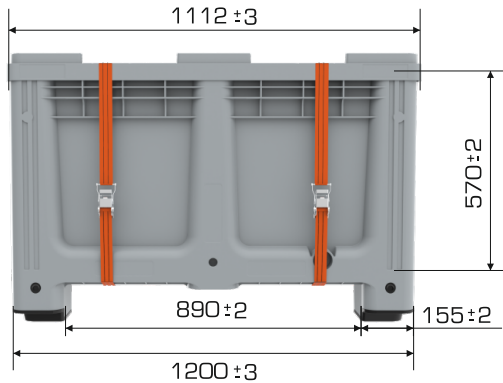

Ürün Bilgileri

Ürün Tipi	Dış Ölçü	İç Ölçü	Ağırlık	Kullanılabilir Hacim
H76 Spanzetli	1.012x1213x793 (h)mm	912x1.112x570 (h)mm	45.370 gr HDPE (±3)	585 lt

Yükleme Kapasiteleri

Ürün Tipi	Üniter Yük	Statik	Dinamik	Ref
H76 Spanzetli	450 kg	2.500 kg	350 kg	X

Yükleme Bilgileri

Ürün Tipi	40'HC	Standart Tır
H76 Spanzetli	66 adet	78 adet

%100
Geri Dönüştürülebilir

Gıdalla
Temasa Uygun

Markalama İmkanları

Dijital Baskı	Lazer Baskı	Serigrafi Baskı	Sıcak Baskı	Klişe	Etiketleme	Kanban Cebi	RFID
✓	✓	✓	✓	✓	✓	✓	✓