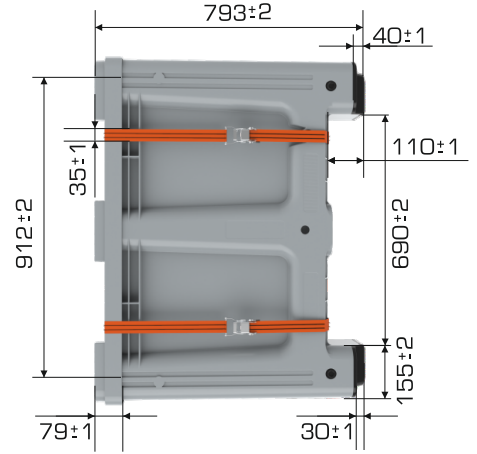

Ürün Bilgileri

Ürün Tipi	Dış Ölçü	İç Ölçü	Ağırlık	Kullanılabilir Hacim
H76 Spanzetli	1.012x1213x793 (h)mm	912x1.112x570 (h)mm	45.370 gr HDPE (±3)	585 lt

Yükleme Kapasiteleri

Ürün Tipi	Üniter Yük	Statik	Dinamik	Ref
H76 Spanzetli	450 kg	2.500 kg	350 kg	X

Yükleme Bilgileri

Ürün Tipi	40'HC	Standart Tır
H76 Spanzetli	66 adet	78 adet

%100
Geri Dönüştürülebilir

Gıdalla
Temasa Uygun

Markalama İmkanları

Dijital Baskı	Lazer Baskı	Serigrafi Baskı	Sıcak Baskı	Klişe	Etiketleme	Kanban Cebi	RFID
✓	✓	✓	✓	✓	✓	✓	✓