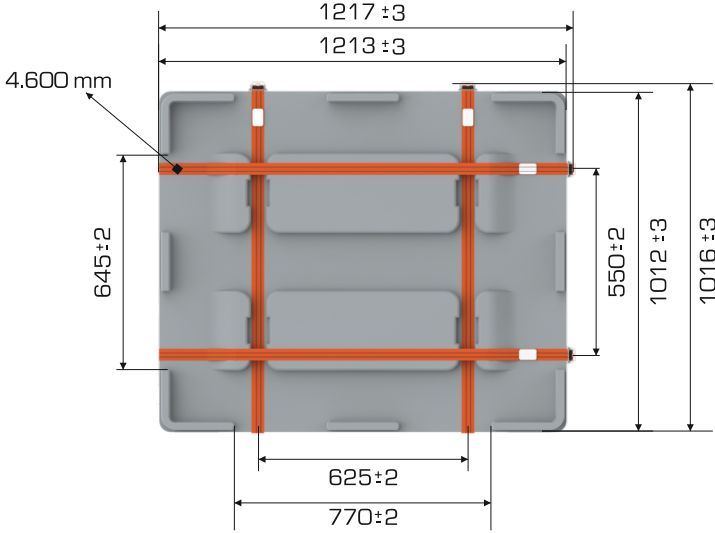

Ürün Bilgileri

Ürün Tipi	Dış Ölçü	İç Ölçü	Ağırlık	Kullanılabilir Hacim
H76 Spanzetli	1.012x1213x793 (h)mm	912x1.112x570 (h)mm	45.370 gr HDPE (±3)	585 lt

Yükleme Kapasiteleri

Ürün Tipi	Üniter Yük	Statik	Dinamik	Ref
H76 Spanzetli	450 kg	2.500 kg	350 kg	X

Yükleme Bilgileri

Ürün Tipi	40'HC	Standart Tır
H76 Spanzetli	66 adet	78 adet

%100
Geri Dönüştürülebilir

Gıdalla
Temasa Uygun

Markalama İmkanları

Dijital Baskı	Lazer Baskı	Serigrafi Baskı	Sıcak Baskı	Klişe	Etiketleme	Kanban Cebi	RFID
✓	✓	✓	✓	✓	✓	✓	✓