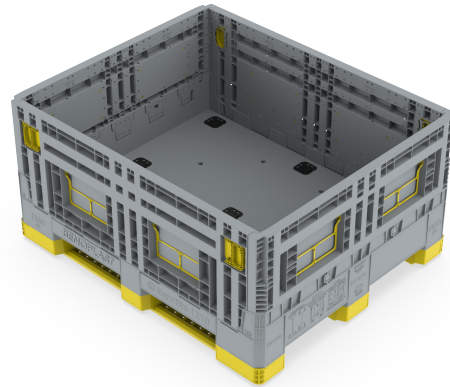

%100
Geri Dönüştürülebilir

Gıdyla
Temasa Uygun

Ürün Bilgileri

Ürün Tipi	Dış Ölçü	İç Ölçü	Ağırlık	Katlanmış Yükseklik
1210-597 3K	998x1198x596 (h)mm	926x1126x459 (h)mm	35.668 gr PPC (±%3)	307 mm

Yükleme Kapasiteleri

Ürün Tipi	Kullanılabilir Hacim	Üniter Yük	Statik	Dinamik	Raf
1210-597 3K	461 lt	900 kg	5.400 kg	1.800 kg	900 kg

Yükleme Bilgileri

Ürün Tipi	40'HC	Standart Tır
1210-597 3K	176 adet	234 adet

Markalama İmkanları