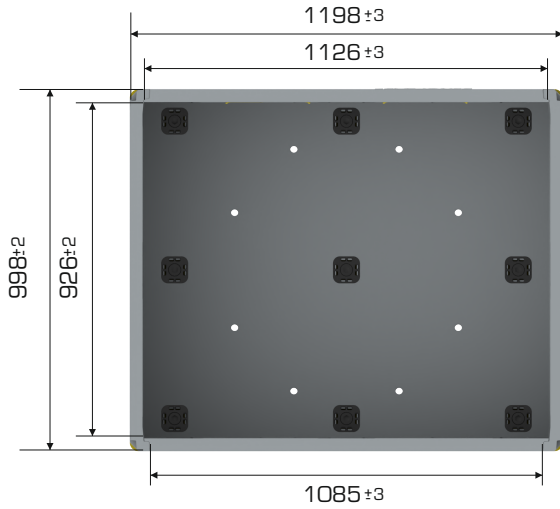

%100
Geri Dönüştürülebilir

Gıdyla
Temasa Uygun

Ürün Bilgileri

Ürün Tipi	Dış Ölçü	İç Ölçü	Ağırlık	Katlanmış Yükseklik
1210-597 3K	998x1198x596 (h)mm	926x1126x459 (h)mm	35.668 gr PPC (±%3)	307 mm

Yükleme Kapasiteleri

Ürün Tipi	Kullanılabilir Hacim	Üniter Yük	Statik	Dinamik	Raf
1210-597 3K	461 lt	900 kg	5.400 kg	1.800 kg	900 kg

Yükleme Bilgileri

Ürün Tipi	40'HC	Standart Tır
1210-597 3K	176 adet	234 adet

Markalama İmkanları