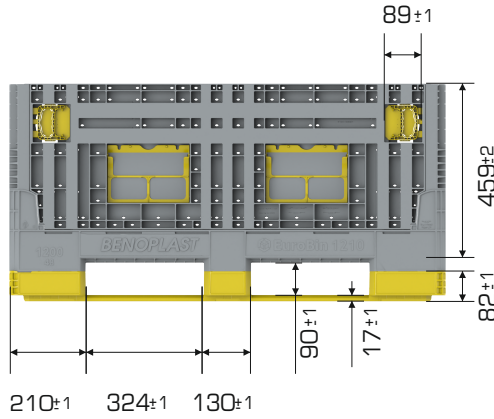

%100
Geri Dönüştürülebilir

Gıdyla
Temasa Uygun

Ürün Bilgileri

Ürün Tipi	Dış Ölçü	İç Ölçü	Ağırlık	Katlanmış Yükseklik
1210-597 3K	998x1198x596 (h)mm	926x1126x459 (h)mm	35.668 gr PPC (±%3)	307 mm

Yükleme Kapasiteleri

Ürün Tipi	Kullanılabilir Hacim	Üniter Yük	Statik	Dinamik	Raf
1210-597 3K	461 lt	900 kg	5.400 kg	1.800 kg	900 kg

Yükleme Bilgileri

Ürün Tipi	40'HC	Standart Tır
1210-597 3K	176 adet	234 adet

Markalama İmkanları