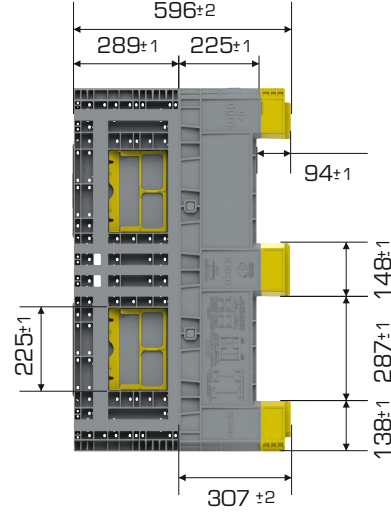

%100
Geri Dönüştürülebilir

Gıdyla
Temasa Uygun

Ürün Bilgileri

Ürün Tipi	Dış Ölçü	İç Ölçü	Ağırlık	Katlanmış Yükseklik
1210-597 3K	998x1198x596 (h)mm	926x1126x459 (h)mm	35.668 gr PPC (±%3)	307 mm

Yükleme Kapasiteleri

Ürün Tipi	Kullanılabilir Hacim	Üniter Yük	Statik	Dinamik	Raf
1210-597 3K	461 lt	900 kg	5.400 kg	1.800 kg	900 kg

Yükleme Bilgileri

Ürün Tipi	40'HC	Standart Tır
1210-597 3K	176 adet	234 adet

Markalama İmkanları