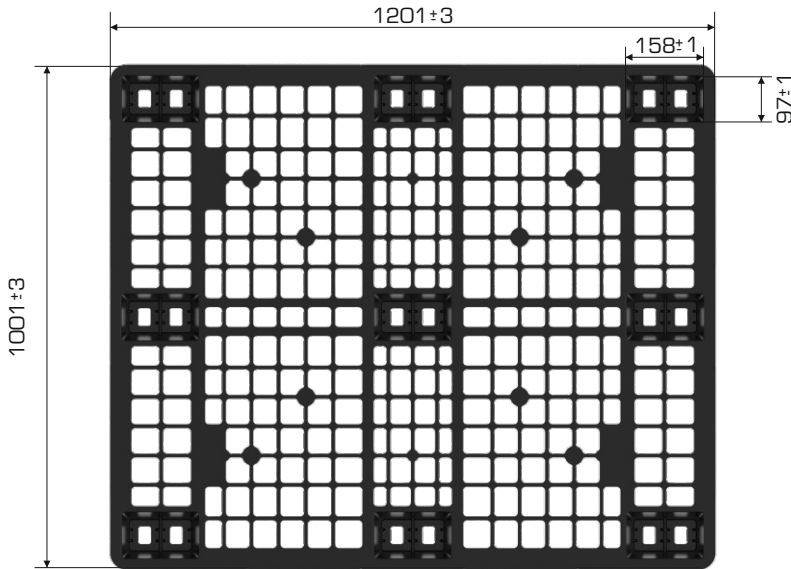

%100

Geri Dönüştürülebilir

Gıdalla

Temasa Uygun

Palet Bilgileri

Ürün Tipi	Ölçü	Ağırlık	İkinci Yükseklik	İkili Yükseklik
EXP 100120 H12 ÜA	1.001x1.201x125 (h)mm	4.850 gr PPC (±%3)	32 mm	157 mm

Yükleme Kapasiteleri

Ürün Tipi	Statik	Dinamik	Ref
EXP 100120 H12 ÜA	1.800 kg	600 kg	X

Yükleme Bilgileri

Ürün Tipi	40'HC	Standart Tır
EXP 100120 H12 ÜA	1.540 adet	1.820 adet

Markalama İmkanları

Dijital Baskı	Lazer Baskı	Serigrafi Baskı	Sıcak Baskı	Klişe	Etiketleme	RFID
✓	✓	✓	✓	✓	✓	✓