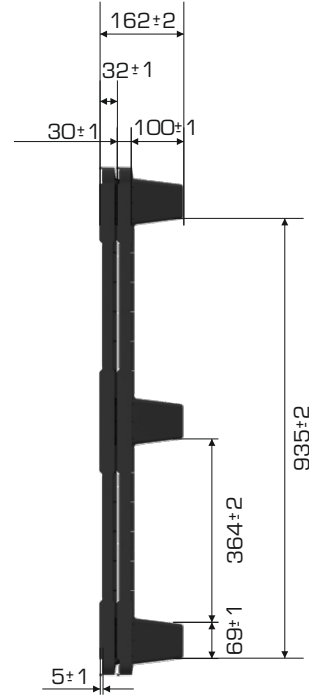

%100

Geri Dönüştürülebilir

Gıdalla

Temasa Uygun

Palet Bilgileri

Ürün Tipi	Ölçü	Ağırlık	İkinci Yükseklik	İkili Yükseklik
EXP 100120 H12 ÜA	1.001x1.201x125 (h)mm	4.850 gr PPC (±%3)	32 mm	157 mm

Yükleme Kapasiteleri

Ürün Tipi	Statik	Dinamik	Ref
EXP 100120 H12 ÜA	1.800 kg	600 kg	X

Yükleme Bilgileri

Ürün Tipi	40'HC	Standart Tır
EXP 100120 H12 ÜA	1.540 adet	1.820 adet

Markalama İmkanları

Dijital Baskı	Lazer Baskı	Serigrafi Baskı	Sıcak Baskı	Klişe	Etiketleme	RFID
✓	✓	✓	✓	✓	✓	✓