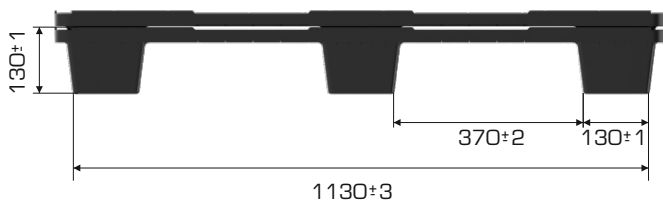

%100

Geri Dönüştürülebilir

Gıdalla

Temasa Uygun

Palet Bilgileri

Ürün Tipi	Ölçü	Ağırlık	İkinci Yükseklik	İkili Yükseklik
EXP 100120 H12 ÜA	1.001x1.201x125 (h)mm	4.850 gr PPC (±%3)	32 mm	157 mm

Yükleme Kapasiteleri

Ürün Tipi	Statik	Dinamik	Ref
EXP 100120 H12 ÜA	1.800 kg	600 kg	X

Yükleme Bilgileri

Ürün Tipi	40'HC	Standart Tır
EXP 100120 H12 ÜA	1.540 adet	1.820 adet

Markalama İmkanları

Dijital Baskı	Lazer Baskı	Serigrafi Baskı	Sıcak Baskı	Klişe	Etiketleme	RFID
✓	✓	✓	✓	✓	✓	✓