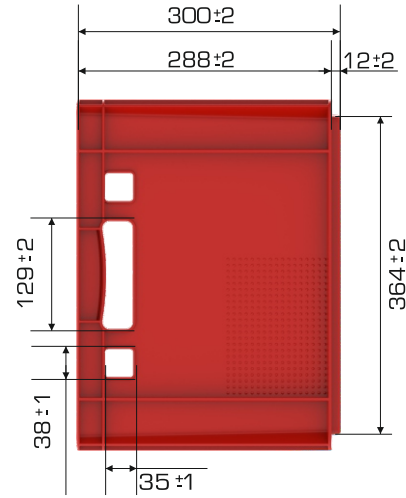

Ürün Bilgileri

Dış Ölçü	İç Ölçü	Ağırlık	Statik Kapasite	Üniter Yük	2. Yükseklik	Elcik Opsiyonu
399x599x300 (h)mm	369x569x294 (h)mm	3.000 gr HDPE (±0.3)	300 kg	30 kg	288 mm	Açık: ✓ Kapalı: X

Yükleme Bilgileri

Yükleme Tipi	Kap Bilgileri	Yükleme Miktarları
40'HC	 40 adet / 100*120 palet	40x22 = 880 adet
Standart Tır	 32 adet / 80*120 palet	32x33 = 1.056 adet

Markalama İmkanları

Dijital Baskı	Lazer Baskı	Serigrafi Baskı	Sıcak Baskı	Klişe	Etiketleme	Kanban Cebi	RFID
✓	✓	✓	✓	✓	✓	✓	✓