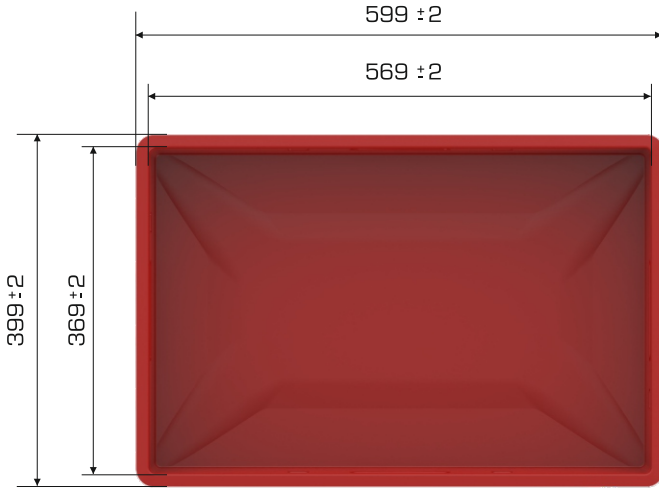

Ürün Bilgileri

Dış Ölçü	İç Ölçü	Ağırlık	Statik Kapasite	Üniter Yük	2. Yükseklik	Elcik Opsiyonu
399x599x300 (h)mm	369x569x294 (h)mm	3.000 gr HDPE (±0.3)	300 kg	30 kg	288 mm	Açık: ✓ Kapalı: X

Yükleme Bilgileri

Yükleme Tipi	Kap Bilgileri	Yükleme Miktarları
40'HC	 40 adet / 100*120 palet	40x22 = 880 adet
Standart Tır	 32 adet / 80*120 palet	32x33 = 1.056 adet

Markalama İmkanları

Dijital Baskı	Lazer Baskı	Serigrafi Baskı	Sıcak Baskı	Klişe	Etiketleme	Kanban Cebi	RFID
✓	✓	✓	✓	✓	✓	✓	✓