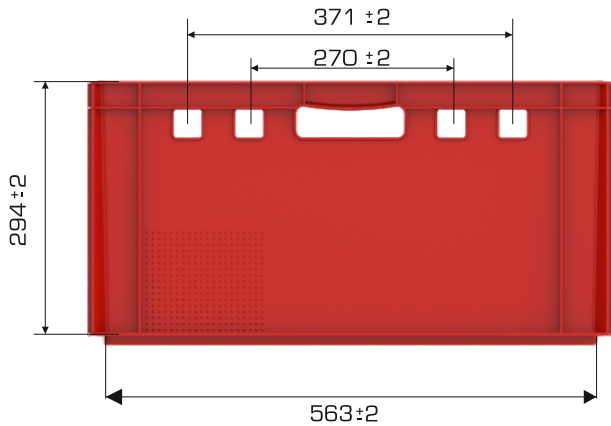

Ürün Bilgileri

Dış Ölçü	İç Ölçü	Ağırlık	Statik Kapasite	Üniter Yük	2. Yükseklik	Elcik Opsiyonu
399x599x300 (h)mm	369x569x294 (h)mm	3.000 gr HDPE (±0.3)	300 kg	30 kg	288 mm	Açık: ✓ Kapalı: X

Yükleme Bilgileri

Yükleme Tipi	Kap Bilgileri	Yükleme Miktarları
40'HC	 40 adet / 100*120 palet	40x22 = 880 adet
Standart Tır	 32 adet / 80*120 palet	32x33 = 1.056 adet

Markalama İmkanları

Dijital Baskı	Lazer Baskı	Serigrafi Baskı	Sıcak Baskı	Klişe	Etiketleme	Kanban Cebi	RFID
✓	✓	✓	✓	✓	✓	✓	✓