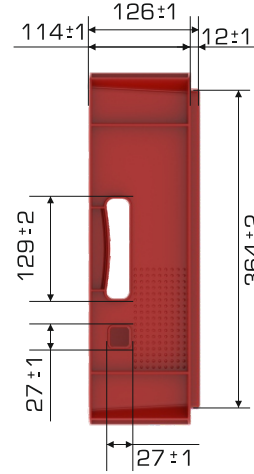

### Ürün Bilgileri

Dış Ölçü	İç Ölçü	Ağırlık	Statik Kapasite	Üniter Yük	2. Yükseklik	Elcik Opsiyonu
399x599x126 (h)mm	369x569x120 (h)mm	1.500 gr HDPE (±0.3)	300 kg	12,5 kg	114 mm	Açık:✓ Kapalı:X

### Yükleme Bilgileri

Yükleme Tipi	Kap Bilgileri	Yükleme Miktarları
40'HC	 105 adet / 100*120 palet	105x22 = 2.310 adet
Standart Tır	 88 adet / 80*120 palet	88x33 = 2.904 adet