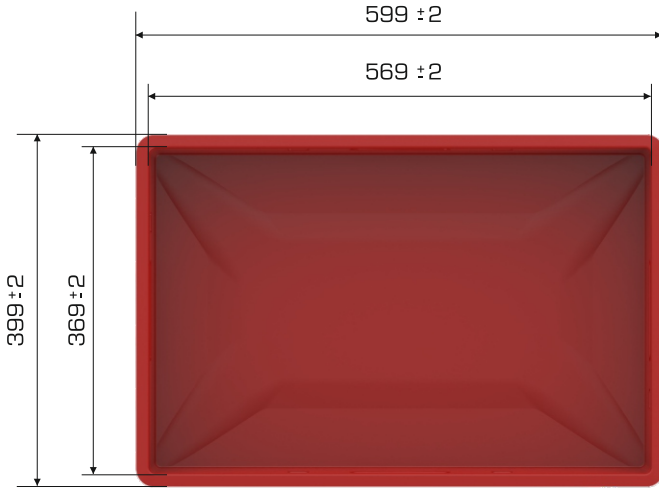

### Ürün Bilgileri

Dış Ölçü	İç Ölçü	Ağırlık	Statik Kapasite	Üniter Yük	2. Yükseklik	Elcik Opsiyonu
399x599x126 (h)mm	369x569x120 (h)mm	1.500 gr HDPE (±0.3)	300 kg	12,5 kg	114 mm	Açık:✓ Kapalı:X

### Yükleme Bilgileri

Yükleme Tipi	Kap Bilgileri	Yükleme Miktarları
40'HC	 105 adet / 100*120 palet	105x22 = 2.310 adet
Standart Tır	 88 adet / 80*120 palet	88x33 = 2.904 adet