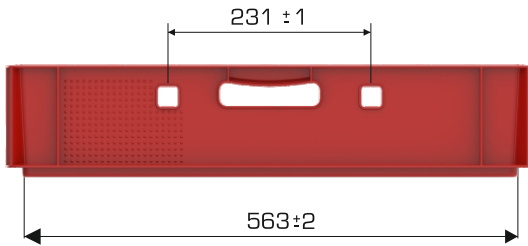

### Ürün Bilgileri

Dış Ölçü	İç Ölçü	Ağırlık	Statik Kapasite	Üniter Yük	2. Yükseklik	Elcik Opsiyonu
399x599x126 (h)mm	369x569x120 (h)mm	1.500 gr HDPE (±0.3)	300 kg	12,5 kg	114 mm	Açık:✓ Kapalı:X

### Yükleme Bilgileri

Yükleme Tipi	Kap Bilgileri	Yükleme Miktarları
40'HC	 105 adet / 100*120 palet	105x22 = 2.310 adet
Standart Tır	 88 adet / 80*120 palet	88x33 = 2.904 adet