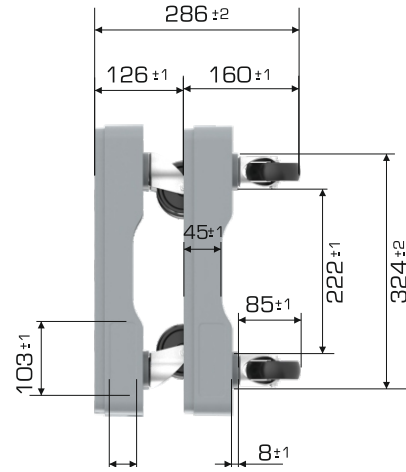

Gövde

%100
Geri Dönüştürülebilir

Gıdalla
Temasa Uygun

Ürün Bilgileri

Ürün Tipi	Dış Ölçü	İç Ölçü	Ağırlık	Statik	Dinamik	İkili Yükseklik	İkinci Yükseklik
4060-ECO Gövde	398x595x75 (h)mm	371x571x25 (h)mm	1.050 gr PPC (±%3)	X	X	128 (h)mm	53 mm
4060-ECO Tekerlekli	398x595x160 (h)mm	371x571x25 (h)mm	2.122 gr PPC (±%3)	100 kg	100 kg	286 (h)mm	126 mm

Yükleme Bilgileri

Yükleme Tipi	40'HC	Standart Tır
4060-ECO Gövde	4.950 adet	6.110 adet
4060-ECO Tekerlekli	2.090 adet	2.600 adet

Markalama İmkanları

Dijital Baskı	Lazer Baskı	Serigrafi Baskı	Sıcak Baskı	Klişe	Etiketleme	RFID
✓	✓	✓	✓	✓	✓	✓