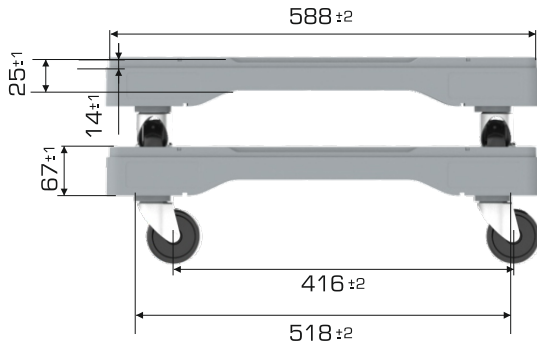

Gövde

%100
Geri Dönüştürülebilir

Gıdalla
Temasa Uygun

Ürün Bilgileri

Ürün Tipi	Dış Ölçü	İç Ölçü	Ağırlık	Statik	Dinamik	İkili Yükseklik	İkinci Yükseklik
4060-ECO Gövde	398x595x75 (h)mm	371x571x25 (h)mm	1.050 gr PPC (±%3)	X	X	128 (h)mm	53 mm
4060-ECO Tekerlekli	398x595x160 (h)mm	371x571x25 (h)mm	2.122 gr PPC (±%3)	100 kg	100 kg	286 (h)mm	126 mm

Yükleme Bilgileri

Yükleme Tipi	40'HC	Standart Tır
4060-ECO Gövde	4.950 adet	6.110 adet
4060-ECO Tekerlekli	2.090 adet	2.600 adet

Markalama İmkanları

Dijital Baskı	Lazer Baskı	Serigrafi Baskı	Sıcak Baskı	Klişe	Etiketleme	RFID
✓	✓	✓	✓	✓	✓	✓