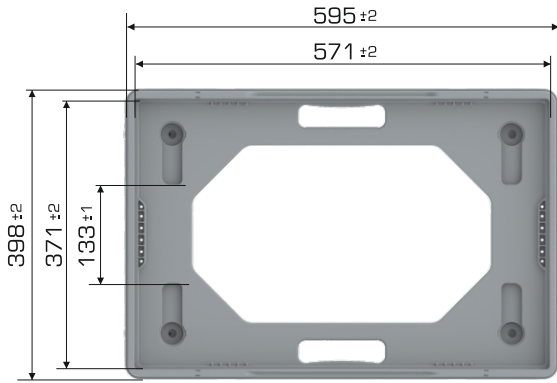

Gövde

%100
Geri Dönüştürülebilir

Gıdalla
Temasa Uygun

Ürün Bilgileri

Ürün Tipi	Dış Ölçü	İç Ölçü	Ağırlık	Statik	Dinamik	İkili Yükseklik	İkinci Yükseklik
4060-ECO Gövde	398x595x75 (h)mm	371x571x25 (h)mm	1.050 gr PPC (±%3)	X	X	128 (h)mm	53 mm
4060-ECO Tekerlekli	398x595x160 (h)mm	371x571x25 (h)mm	2.122 gr PPC (±%3)	100 kg	100 kg	286 (h)mm	126 mm

Yükleme Bilgileri

Yükleme Tipi	40'HC	Standart Tır
4060-ECO Gövde	4.950 adet	6.110 adet
4060-ECO Tekerlekli	2.090 adet	2.600 adet

Markalama İmkanları

Dijital Baskı	Lazer Baskı	Serigrafi Baskı	Sıcak Baskı	Klişe	Etiketleme	RFID
✓	✓	✓	✓	✓	✓	✓