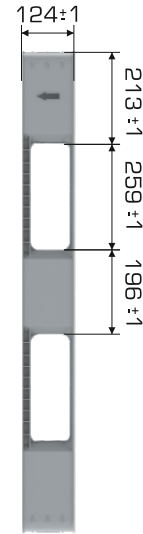

%100
Geri Dönüştürülebilir

Gıdayla
Temasa Uygun

Ürün Bilgileri

Palet Tipi	Ölçü	Ağırlık	Tırnak
GA-114114 ÜA 6K	1144x1144x124 (h)mm	7.495 gr PPC (±%3)	X

Yükleme Kapasiteleri

Palet Tipi	Statik	Dinamik	Raf
GA-114114 ÜA 6K	3.000 kg	1.000 kg	100 kg

Yükleme Bilgileri

Yükleme Tipi	40 'HC	Standart Tır
GA-114114 ÜA 6K	400 adet	462 adet

Markalama İmkanları

Dijital Baskı	Lazer Baskı	Serigrafi Baskı	Sıcak Baskı	Klişe	Etiketleme	Kanban Cebi	RFID
✓	✓	✓	✓	✓	✓	✓	✓