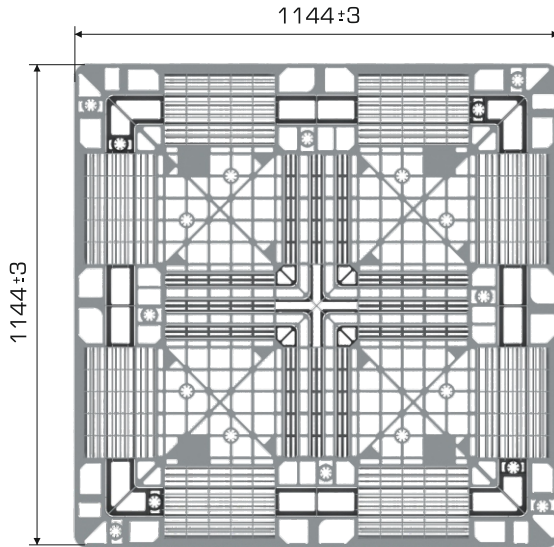

%100
Geri Dönüştürülebilir

Gıdayla
Temasa Uygun

Ürün Bilgileri

Palet Tipi	Ölçü	Ağırlık	Tırnak
GA-114114 ÜA 6K	1144x1144x124 (h)mm	7.495 gr PPC (±%3)	X

Yükleme Kapasiteleri

Palet Tipi	Statik	Dinamik	Raf
GA-114114 ÜA 6K	3.000 kg	1.000 kg	100 kg

Yükleme Bilgileri

Yükleme Tipi	40 'HC	Standart Tır
GA-114114 ÜA 6K	400 adet	462 adet

Markalama İmkanları

Dijital Baskı	Lazer Baskı	Serigrafi Baskı	Sıcak Baskı	Klişe	Etiketleme	Kanban Cebi	RFID
✓	✓	✓	✓	✓	✓	✓	✓