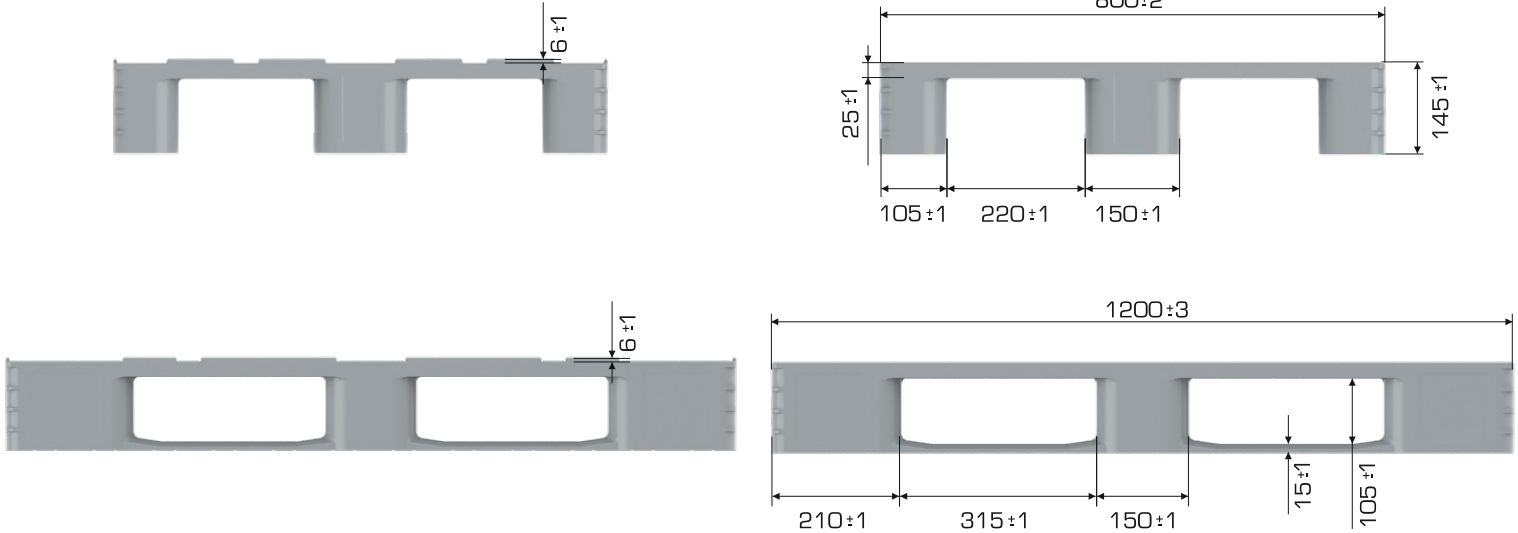

%100
Geri Dönüştürülebilir

Gıdyla
Temasa Uygun

Ürün Bilgileri

Palet Tipi	Ölçü	Ağırlık	Tırnak
GA-80120LW3KÜK	800x1200x145 (h)mm	9.300 gr PPC / 9.600 gr HDPE (±%3)	✓

Yükleme Kapasiteleri

Palet Tipi	Statik	Dinamik	Raf
GA-80120LW3KÜK	3.000 kg	1.000 kg	100 kg

Yükleme Bilgileri

Yükleme Tipi	40 'HC	Standart Tır
GA-80120LW3KÜK	594 adet	756 adet

Tırnak Opsiyonu

Markalama İmkanları

Dijital Baskı	Lazer Baskı	Serigrafi Baskı	Sıcak Baskı	Klişe	Etiketleme	Kanban Cebi	RFID
✓	✓	✓	✓	✓	✓	✓	✓