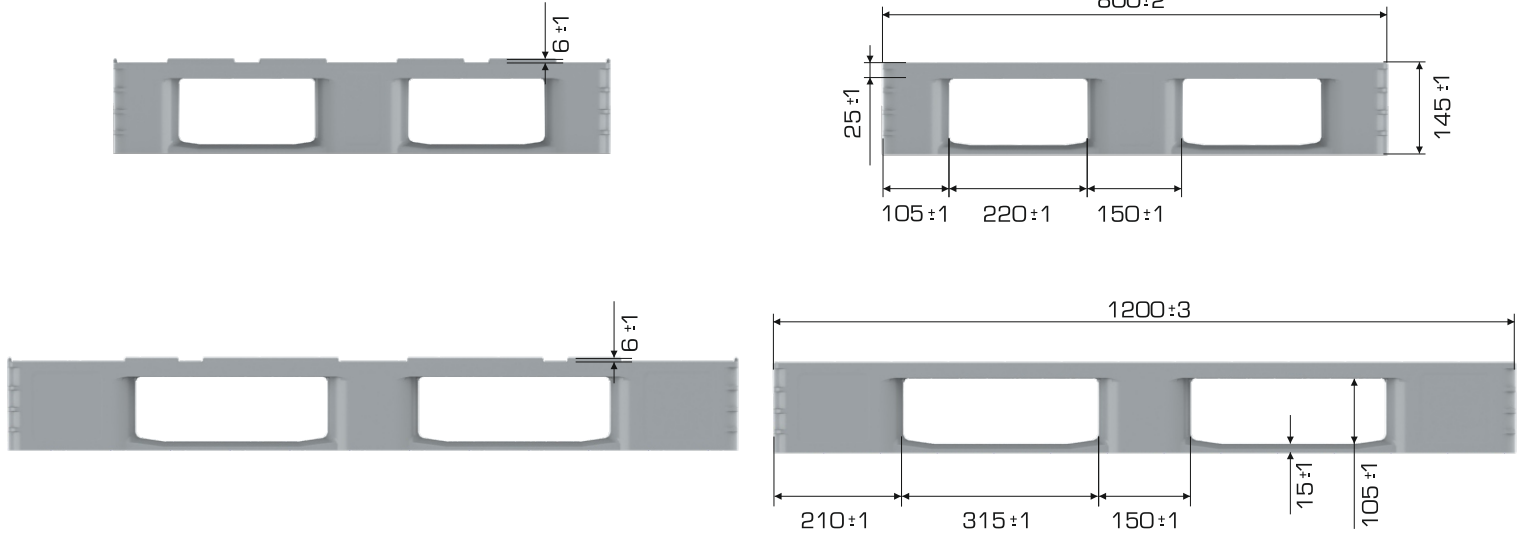

Tırnak Opsiyonu

Markalama İmkanları

Dijital Baskı	Lazer Baskı	Serigrafi Baskı	Sıcak Baskı	Klişe	Etiketleme	Kanban Cebi	RFID
✓	✓	✓	✓	✓	✓	✓	✓