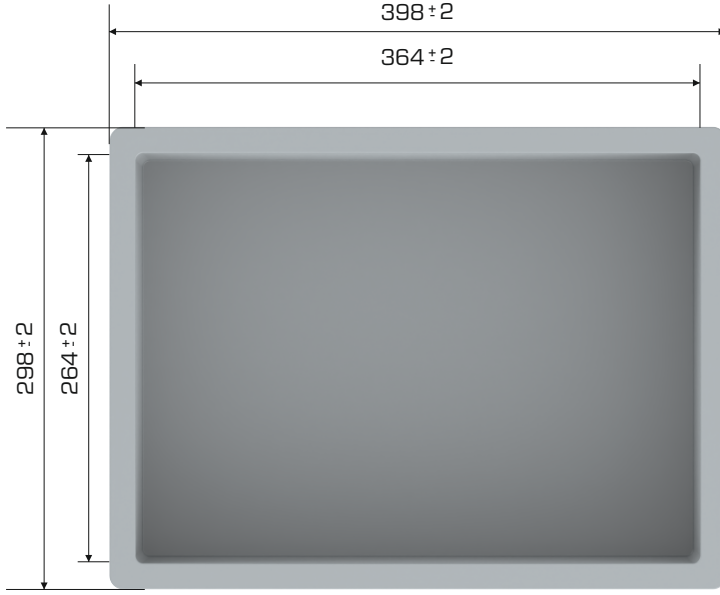

%100
Geri Dönüştürülebilir

Gıdayla
Temasa Uygun

Ürün Bilgileri

Dış Ölçü	İç Ölçü	Ağırlık	Üniter Yük	İkili Yükseklik	Elcik Opsiyonu
298x398x120 (h)mm	264x364x118 (h)mm	730 gr PPC (±%3)	10 kg	210 mm	Açık :X Kapalı :✓

Yükleme Bilgileri

Yükleme Tipi	Kap Bilgileri	Yükleme Miktarları
40'HC	220 adet / 100*120 palet	220x22 = 4.840 adet
Standart Tır	184 adet / 80*120 palet	184x33 = 6.072 adet

Markalama İmkanları

Dijital Baskı	Lazer Baskı	Serigrafi Baskı	Sıcak Baskı	Klişe	Etiketleme	Kanban Cebi	RFID
✓	✓	✓	✓	✓	✓	✓	✓