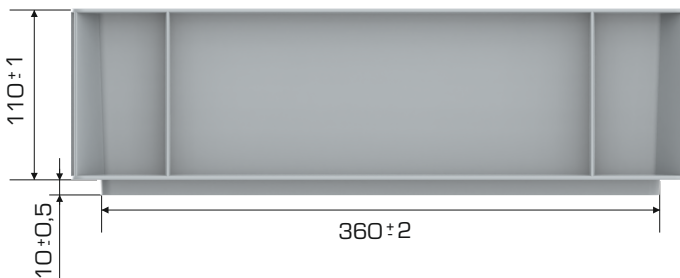

%100
Geri Dönüştürülebilir

Gıdayla
Temasa Uygun

Ürün Bilgileri

Dış Ölçü	İç Ölçü	Ağırlık	Üniter Yük	İkili Yükseklik	Elcik Opsiyonu
298x398x120 (h)mm	264x364x118 (h)mm	730 gr PPC (±%3)	10 kg	210 mm	Açık :X Kapalı :✓

Yükleme Bilgileri

Yükleme Tipi	Kap Bilgileri	Yükleme Miktarları
40'HC	220 adet / 100*120 palet	220x22 = 4.840 adet
Standart Tır	184 adet / 80*120 palet	184x33 = 6.072 adet

Markalama İmkanları

Dijital Baskı	Lazer Baskı	Serigrafi Baskı	Sıcak Baskı	Klişe	Etiketleme	Kanban Cebi	RFID
✓	✓	✓	✓	✓	✓	✓	✓