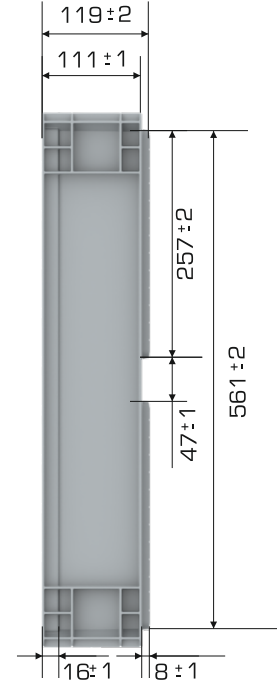

### Ürün Bilgileri

Dış Ölçü	İç Ölçü	Ağırlık	Üniter Yük	2. Yükseklik	Elcik Opsiyonu
598x798x119 (h)mm	562x757x108 (h)mm	3.050 gr PPC (±3)	15 kg	+111 mm	Open: X Closed: ✓

### Yükleme Bilgileri

Yükleme Tipi	Kap Bilgileri	Yükleme Miktarları
40'HC	 42 pcs / 80 * 120 pallet	25x25 = 1.050 pcs
Standart Tir	 46 pcs / 80 * 120 pallet	46x33 = 1.518 pcs