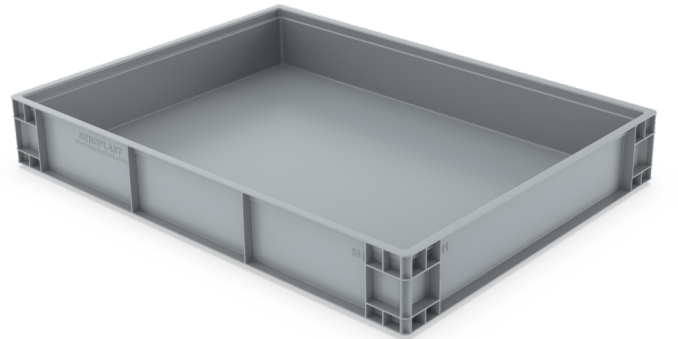

### Ürün Bilgileri

Dış Ölçü	İç Ölçü	Ağırlık	Üniter Yük	2. Yükseklik	Elcik Opsiyonu
598x798x119 (h)mm	562x757x108 (h)mm	3.050 gr PPC (±3)	15 kg	+111 mm	Open: X Closed: ✓

### Yükleme Bilgileri

Yükleme Tipi	Kap Bilgileri	Yükleme Miktarları
40'HC	 42 pcs / 80 * 120 pallet	25x25 = 1.050 pcs
Standart Tir	 46 pcs / 80 * 120 pallet	46x33 = 1.518 pcs