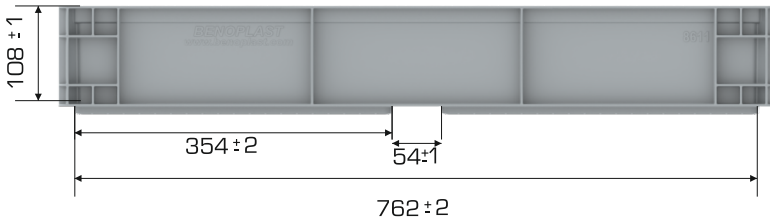

### Ürün Bilgileri

Dış Ölçü	İç Ölçü	Ağırlık	Üniter Yük	2. Yükseklik	Elcik Opsiyonu
598x798x119 (h)mm	562x757x108 (h)mm	3.050 gr PPC (±3)	15 kg	+111 mm	Open: X Closed: ✓

### Yükleme Bilgileri

Yükleme Tipi	Kap Bilgileri	Yükleme Miktarları
40'HC	 42 pcs / 80 * 120 pallet	25x25 = 1.050 pcs
Standart Tir	 46 pcs / 80 * 120 pallet	46x33 = 1.518 pcs