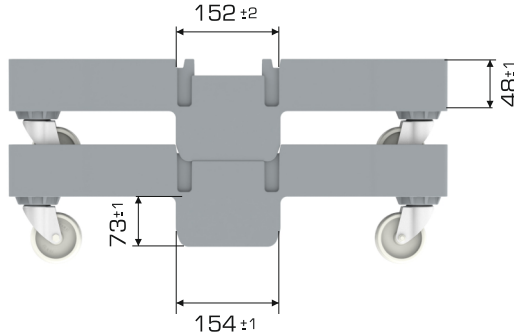

Yükleme Bilgileri

Yükleme Tipi	40'HC	Standart Tır
5464 Gövde	1.368 adet	1.936 adet
5464 Tekerlekli		

Markalama İmkanları

Dijital Baskı	Lazer Baskı	Serigrafı Baskı	Sıcak Baskı	Kişe	Etiketleme	RFID
✓	✓	✓	✓	✓	✓	✓