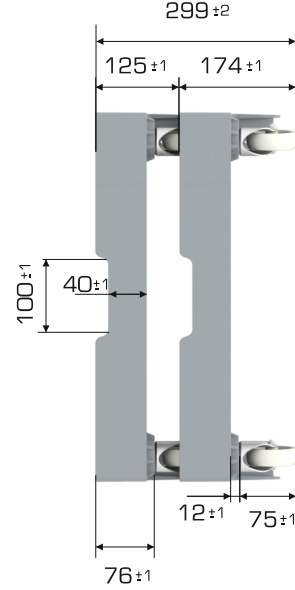

### Ürün Bilgileri

Ürün Tipi	Dış Ölçü	İç Ölçü	Ağırlık	Statik	Dinamik	Üniter Yük	İkili Yükseklik	İkinci Yükseklik
5464 Gövde	546x646x149 (h)mm	340x440x48 (h)mm	2.700 gr PPC (±%3)	X	X	X	274 (h)mm	+125 mm
5464 Tekerlekli	546x646x174 (h)mm		3.812 gr PPC (±%3)	150 kg	150 kg	150 kg	299 (h)mm	

### Yükleme Bilgileri

Yükleme Tipi	40'HC	Standart Tır
5464 Gövde	1.368 adet	1.936 adet
5464 Tekerlekli		