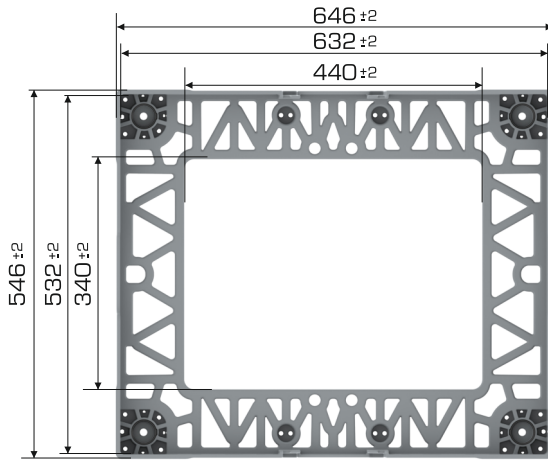

Yükleme Bilgileri

Yükleme Tipi	40'HC	Standart Tır
5464 Gövde	1.368 adet	1.936 adet
5464 Tekerlekli		

Markalama İmkanları

Dijital Baskı	Lazer Baskı	Serigrafı Baskı	Sıcak Baskı	Kişe	Etiketleme	RFID
✓	✓	✓	✓	✓	✓	✓