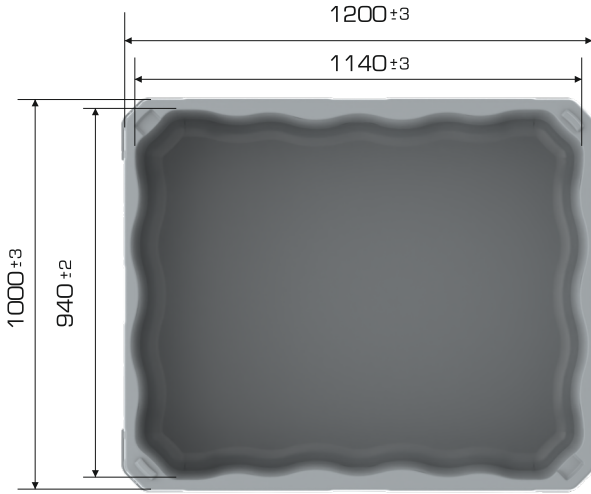

%100
Geri Dönüştürülebilir

Gıdalla
Temasa Uygun

Ürün Bilgileri

Ürün Tipi	Dış Ölçü	İç Ölçü	Ağırlık	İç içe 2.Yükseklik
YOYOBIN 1012 S-NS-P	1.000x1.200x803 (h)mm	940x1.140x670 (h)mm	20.400 gr PPC ($\pm\%3$)	+150 mm

Yükleme Kapasiteleri

Ürün Tipi	Kullanılabilir Hacim	Üniter Yük	Statik	Dinamik	Raf
YOYOBIN 1012 S-NS-P	640 lt	500 kg	500 kg	500 kg	X

Yükleme Bilgileri

Ürün Tipi	40'HC	Standart Tır
YOYOBIN 1012 S-NS-P	264 adet	364 adet