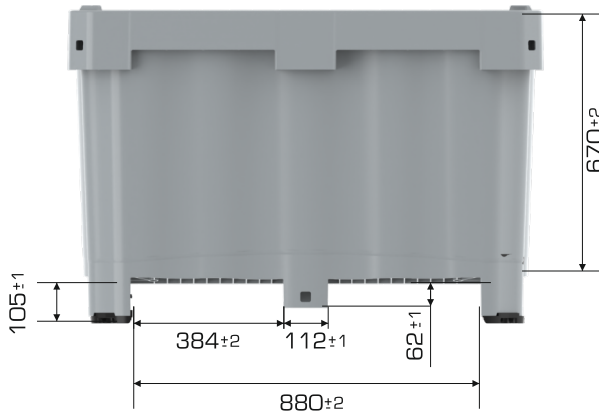

%100
Geri Dönüştürülebilir

Gıdalla
Temasa Uygun

Ürün Bilgileri

Ürün Tipi	Dış Ölçü	İç Ölçü	Ağırlık	İç içe 2.Yükseklik
YOYOBIN 1012 S-NS-P	1.000x1.200x803 (h)mm	940x1.140x670 (h)mm	20.400 gr PPC ($\pm\%3$)	+150 mm

Yükleme Kapasiteleri

Ürün Tipi	Kullanılabilir Hacim	Üniter Yük	Statik	Dinamik	Raf
YOYOBIN 1012 S-NS-P	640 lt	500 kg	500 kg	500 kg	X

Yükleme Bilgileri

Ürün Tipi	40'HC	Standart Tır
YOYOBIN 1012 S-NS-P	264 adet	364 adet