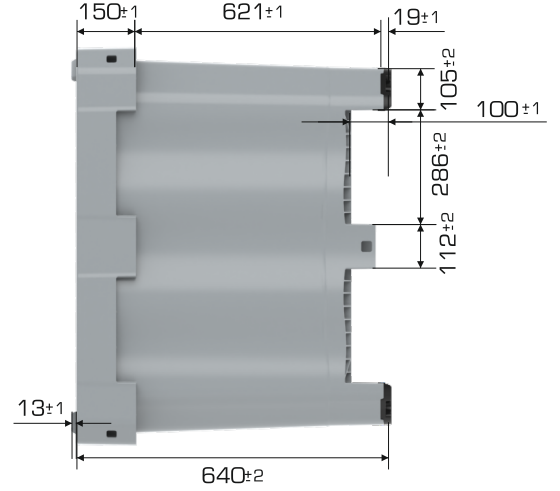

%100
Geri Dönüştürülebilir

Gıdalla
Temasa Uygun

Ürün Bilgileri

Ürün Tipi	Dış Ölçü	İç Ölçü	Ağırlık	İç içe 2.Yükseklik
YOYOBIN 1012 S-NS-P	1.000x1.200x803 (h)mm	940x1.140x670 (h)mm	20.400 gr PPC ($\pm\%3$)	+150 mm

Yükleme Kapasiteleri

Ürün Tipi	Kullanılabilir Hacim	Üniter Yük	Statik	Dinamik	Raf
YOYOBIN 1012 S-NS-P	640 lt	500 kg	500 kg	500 kg	X

Yükleme Bilgileri

Ürün Tipi	40'HC	Standart Tır
YOYOBIN 1012 S-NS-P	264 adet	364 adet