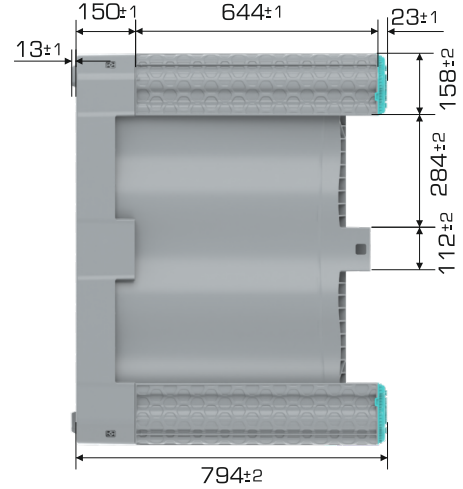

Yükleme Bilgileri

Ürün Tipi	40'HC	Standart Tır
YOYOBIN 1012 S-NS-E	264 adet	364 adet

Markalama İmkanları

Dijital Baskı	Lazer Baskı	Serigrafi Baskı	Sıcak Baskı	Klişe	Etiketleme	Kanban Cebi	RFID
✓	✓	✓	✓	✓	✓	✓	✓