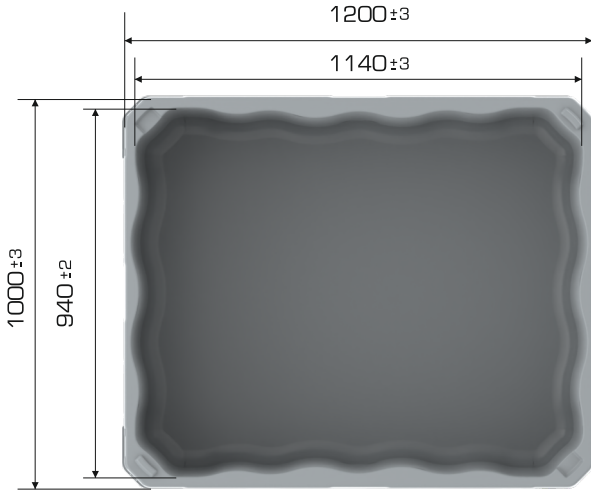

Yükleme Bilgileri

Ürün Tipi	40'HC	Standart Tır
YOYOBIN 1012 S-NS-E	264 adet	364 adet

Markalama İmkanları

Dijital Baskı	Lazer Baskı	Serigrafi Baskı	Sıcak Baskı	Klişe	Etiketleme	Kanban Cebi	RFID
✓	✓	✓	✓	✓	✓	✓	✓