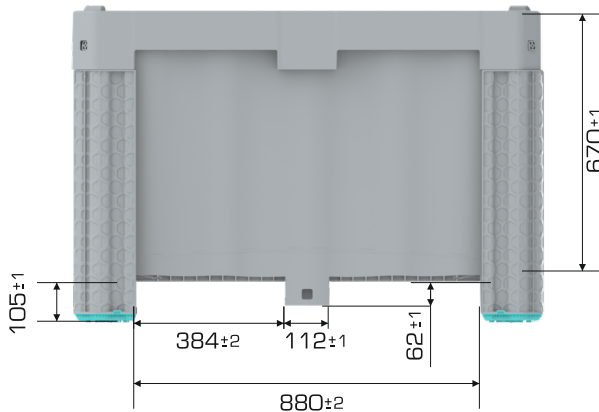

Yükleme Bilgileri

Ürün Tipi	40'HC	Standart Tır
YOYOBIN 1012 S-NS-E	264 adet	364 adet

Markalama İmkanları

Dijital Baskı	Lazer Baskı	Serigrafi Baskı	Sıcak Baskı	Klişe	Etiketleme	Kanban Cebi	RFID
✓	✓	✓	✓	✓	✓	✓	✓