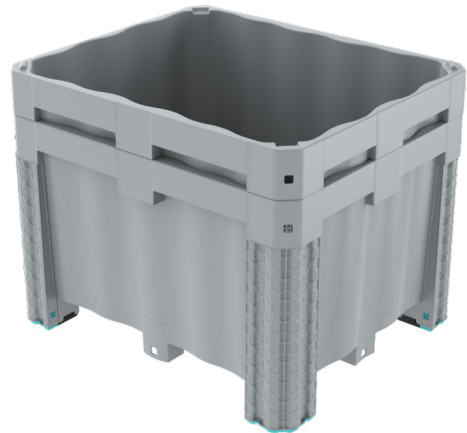

Yükleme Bilgileri

Ürün Tipi	40'HC	Standart Tır
YOYOBIN 1012 S-NS-E	264 adet	364 adet

Markalama İmkanları

Dijital Baskı	Lazer Baskı	Serigrafi Baskı	Sıcak Baskı	Klişe	Etiketleme	Kanban Cebi	RFID
✓	✓	✓	✓	✓	✓	✓	✓