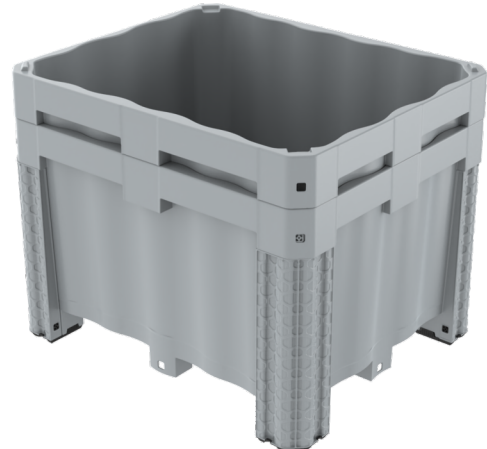

%100
Geri Dönüştürülebilir

Gıdyla
Temasa Uygun

Ürün Bilgileri

Ürün Tipi	Dış Ölçü	İç Ölçü	Ağırlık	İç içe 2.Yükseklik
YOYOBIN 1012 S-NS-L	1.000x1.200x807 (h)mm	940x1.140x670 (h)mm	27.300 gr PPC (±%3)	+150 mm

Yükleme Kapasiteleri

Ürün Tipi	Kullanılabilir Hacim	Üniter Yük	Statik	Dinamik	Raf
YOYOBIN 1012 S-NS-L	640 lt	500 kg	5.000 kg	1.500 kg	500 kg

Yükleme Bilgileri

Ürün Tipi	40'HC	Standart Tır
YOYOBIN 1012 S-NS-L	264 adet	364 adet