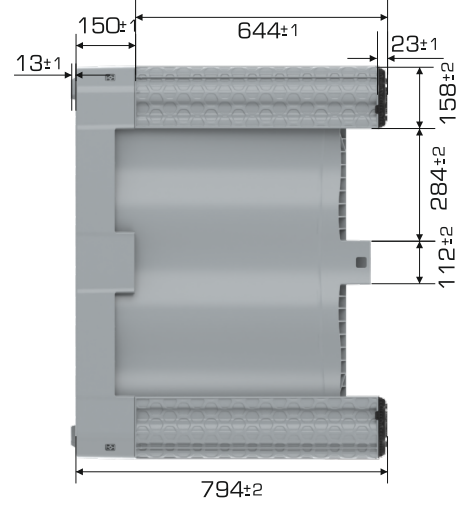

%100
Geri Dönüştürülebilir

Gıdyla
Temasa Uygun

Ürün Bilgileri

Ürün Tipi	Dış Ölçü	İç Ölçü	Ağırlık	İç içe 2.Yükseklik
YOYOBIN 1012 S-NS-L	1.000x1.200x807 (h)mm	940x1.140x670 (h)mm	27.300 gr PPC (±%3)	+150 mm

Yükleme Kapasiteleri

Ürün Tipi	Kullanılabilir Hacim	Üniter Yük	Statik	Dinamik	Raf
YOYOBIN 1012 S-NS-L	640 lt	500 kg	5.000 kg	1.500 kg	500 kg

Yükleme Bilgileri

Ürün Tipi	40'HC	Standart Tır
YOYOBIN 1012 S-NS-L	264 adet	364 adet