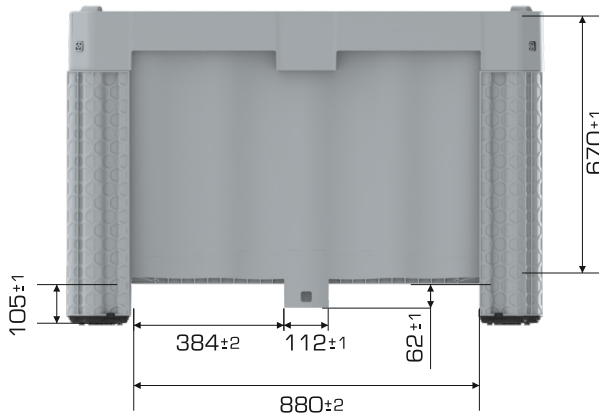

%100
Geri Dönüştürülebilir

Gıdyla
Temasa Uygun

Ürün Bilgileri

Ürün Tipi	Dış Ölçü	İç Ölçü	Ağırlık	İç içe 2.Yükseklik
YOYOBIN 1012 S-NS-L	1.000x1.200x807 (h)mm	940x1.140x670 (h)mm	27.300 gr PPC (±%3)	+150 mm

Yükleme Kapasiteleri

Ürün Tipi	Kullanılabilir Hacim	Üniter Yük	Statik	Dinamik	Raf
YOYOBIN 1012 S-NS-L	640 lt	500 kg	5.000 kg	1.500 kg	500 kg

Yükleme Bilgileri

Ürün Tipi	40'HC	Standart Tır
YOYOBIN 1012 S-NS-L	264 adet	364 adet