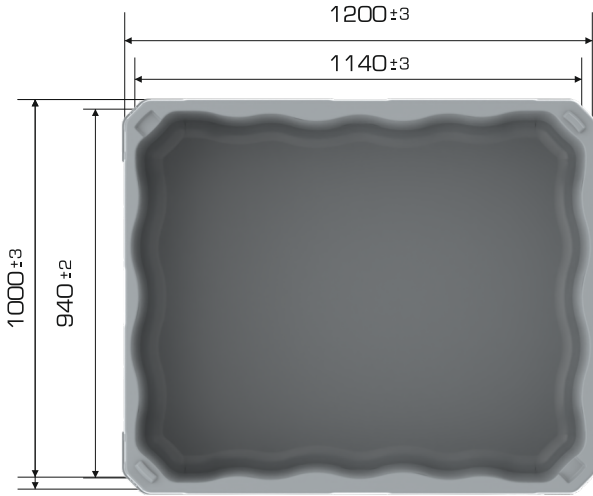

%100
Geri Dönüştürülebilir

Gıdyla
Temasa Uygun

Ürün Bilgileri

Ürün Tipi	Dış Ölçü	İç Ölçü	Ağırlık	İç içe 2.Yükseklik
YOYOBIN 1012 S-NS-L	1.000x1.200x807 (h)mm	940x1.140x670 (h)mm	27.300 gr PPC (±%3)	+150 mm

Yükleme Kapasiteleri

Ürün Tipi	Kullanılabilir Hacim	Üniter Yük	Statik	Dinamik	Raf
YOYOBIN 1012 S-NS-L	640 lt	500 kg	5.000 kg	1.500 kg	500 kg

Yükleme Bilgileri

Ürün Tipi	40'HC	Standart Tır
YOYOBIN 1012 S-NS-L	264 adet	364 adet