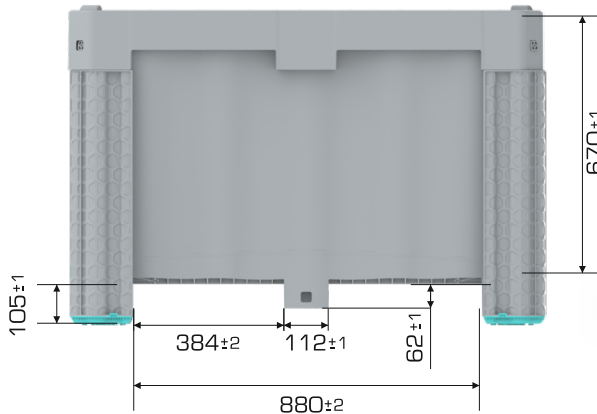

%100
Geri Dönüştürülebilir

Gıdyla
Temasa Uygun

Ürün Bilgileri

Ürün Tipi	Dış Ölçü	İç Ölçü	Ağırlık	İç içe 2.Yükseklik
YOYOBIN 1012 S-SS-E	1.000x1.200x807 (h)mm	940x1.140x670 (h)mm	28.270 gr PPC (±%3)	+150 mm

Yükleme Kapasiteleri

Ürün Tipi	Kullanılabilir Hacim	Üniter Yük	Statik	Dinamik	Raf
YOYOBIN 1012 S-SS-E	640 lt	500 kg	5.000 kg	1.500 kg	500 kg

Yükleme Bilgileri

Ürün Tipi	40'HC	Standart Tır
YOYOBIN 1012 S-SS-E	264 adet	364 adet