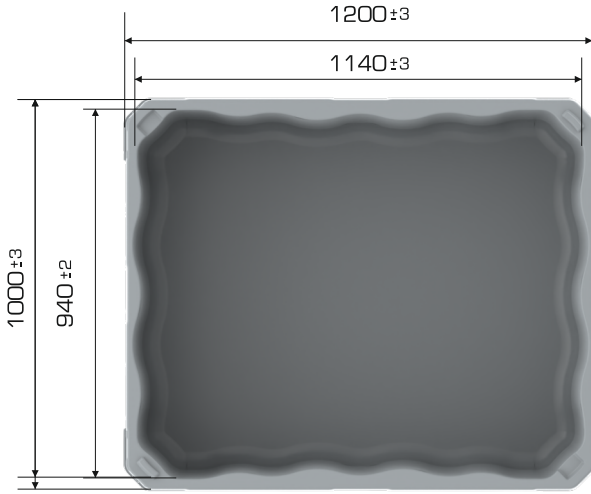

%100
Geri Dönüştürülebilir

Gıdyla
Temasa Uygun

Ürün Bilgileri

Ürün Tipi	Dış Ölçü	İç Ölçü	Ağırlık	İç içe 2.Yükseklik
YOYOBIN 1012 S-SS-E	1.000x1.200x807 (h)mm	940x1.140x670 (h)mm	28.270 gr PPC (±%3)	+150 mm

Yükleme Kapasiteleri

Ürün Tipi	Kullanılabilir Hacim	Üniter Yük	Statik	Dinamik	Raf
YOYOBIN 1012 S-SS-E	640 lt	500 kg	5.000 kg	1.500 kg	500 kg

Yükleme Bilgileri

Ürün Tipi	40'HC	Standart Tır
YOYOBIN 1012 S-SS-E	264 adet	364 adet