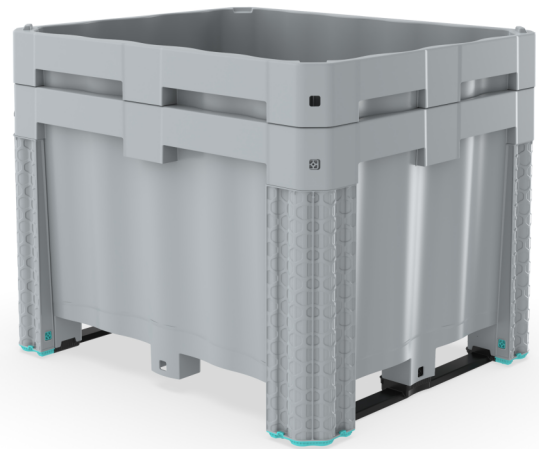

%100
Geri Dönüştürülebilir

Gıdyla
Temasa Uygun

Ürün Bilgileri

Ürün Tipi	Dış Ölçü	İç Ölçü	Ağırlık	İç içe 2.Yükseklik
YOYOBIN 1012 S-SS-E	1.000x1.200x807 (h)mm	940x1.140x670 (h)mm	28.270 gr PPC (±%3)	+150 mm

Yükleme Kapasiteleri

Ürün Tipi	Kullanılabilir Hacim	Üniter Yük	Statik	Dinamik	Raf
YOYOBIN 1012 S-SS-E	640 lt	500 kg	5.000 kg	1.500 kg	500 kg

Yükleme Bilgileri

Ürün Tipi	40'HC	Standart Tır
YOYOBIN 1012 S-SS-E	264 adet	364 adet