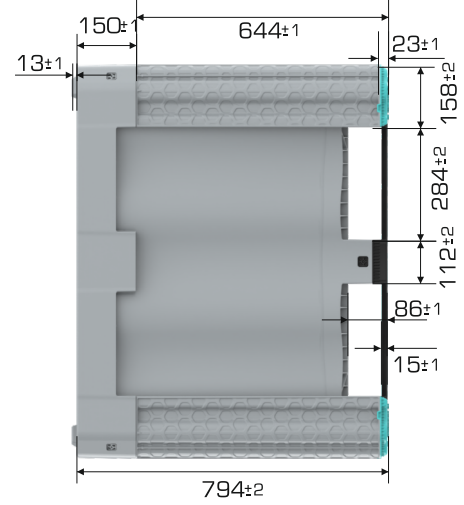

%100
Geri Dönüştürülebilir

Gıdyla
Temasa Uygun

Ürün Bilgileri

Ürün Tipi	Dış Ölçü	İç Ölçü	Ağırlık	İç içe 2.Yükseklik
YOYOBIN 1012 S-SS-E	1.000x1.200x807 (h)mm	940x1.140x670 (h)mm	28.270 gr PPC (±%3)	+150 mm

Yükleme Kapasiteleri

Ürün Tipi	Kullanılabilir Hacim	Üniter Yük	Statik	Dinamik	Raf
YOYOBIN 1012 S-SS-E	640 lt	500 kg	5.000 kg	1.500 kg	500 kg

Yükleme Bilgileri

Ürün Tipi	40'HC	Standart Tır
YOYOBIN 1012 S-SS-E	264 adet	364 adet