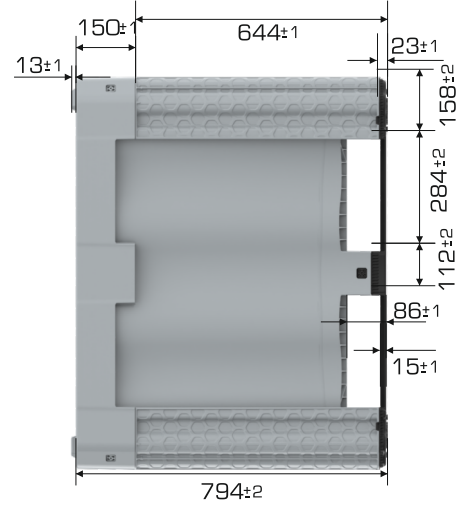

Yükleme Bilgileri

Ürün Tipi	40'HC	Standart Tır
YOYOBIN 1012 S-SS-L	264 adet	364 adet

Markalama İmkanları

Dijital Baskı	Lazer Baskı	Serigrafi Baskı	Sıcak Baskı	Klişe	Etiketleme	Kanban Cebi	RFID
✓	✓	✓	✓	✓	✓	✓	✓