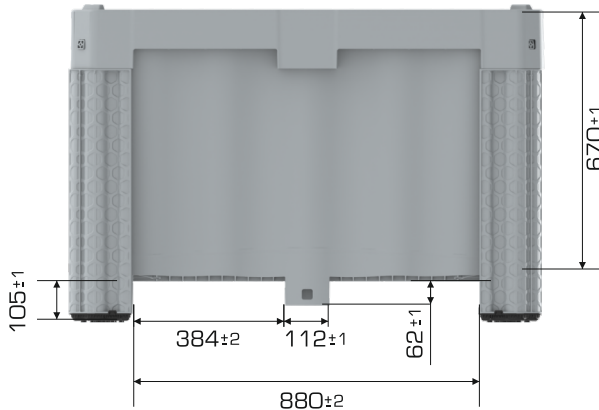

Yükleme Bilgileri

Ürün Tipi	40'HC	Standart Tır
YOYOBIN 1012 S-SS-L	264 adet	364 adet

Markalama İmkanları

Dijital Baskı	Lazer Baskı	Serigrafi Baskı	Sıcak Baskı	Klişe	Etiketleme	Kanban Cebi	RFID
✓	✓	✓	✓	✓	✓	✓	✓