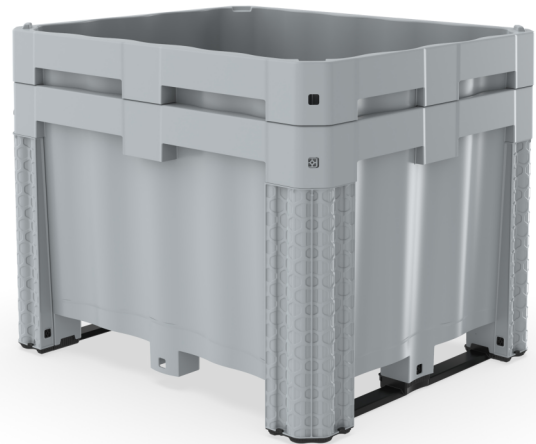

Yükleme Bilgileri

Ürün Tipi	40'HC	Standart Tır
YOYOBIN 1012 S-SS-L	264 adet	364 adet

Markalama İmkanları

Dijital Baskı	Lazer Baskı	Serigrafi Baskı	Sıcak Baskı	Klişe	Etiketleme	Kanban Cebi	RFID
✓	✓	✓	✓	✓	✓	✓	✓