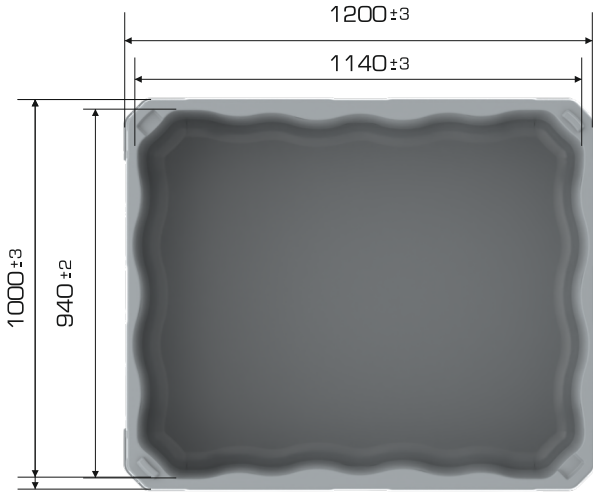

Yükleme Bilgileri

Ürün Tipi	40'HC	Standart Tır
YOYOBIN 1012 S-SS-L	264 adet	364 adet

Markalama İmkanları

Dijital Baskı	Lazer Baskı	Serigrafi Baskı	Sıcak Baskı	Klişe	Etiketleme	Kanban Cebi	RFID
✓	✓	✓	✓	✓	✓	✓	✓