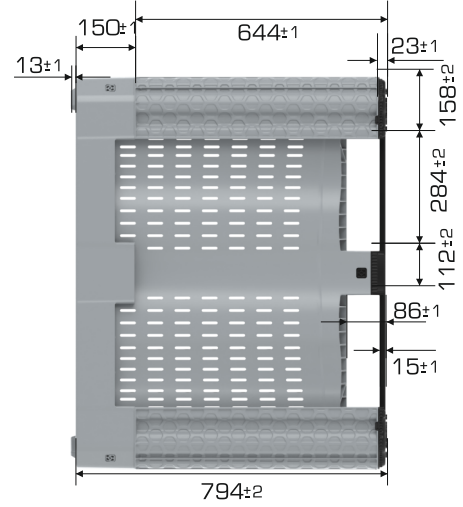

Yükleme Bilgileri

Ürün Tipi	40'HC	Standart Tır
YOYOBIN 1012 V-SS-L	264 adet	364 adet

Markalama İmkanları

Dijital Baskı	Lazer Baskı	Serigrafi Baskı	Sıcak Baskı	Klişe	Etiketleme	Kanban Cebi	RFID
✓	✓	✓	✓	✓	✓	✓	✓