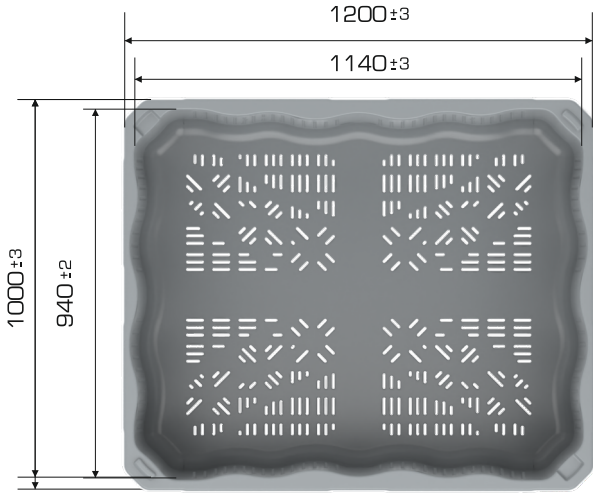

Yükleme Bilgileri

Ürün Tipi	40'HC	Standart Tır
YOYOBIN 1012 V-SS-L	264 adet	364 adet

Markalama İmkanları

Dijital Baskı	Lazer Baskı	Serigrafi Baskı	Sıcak Baskı	Klişe	Etiketleme	Kanban Cebi	RFID
✓	✓	✓	✓	✓	✓	✓	✓