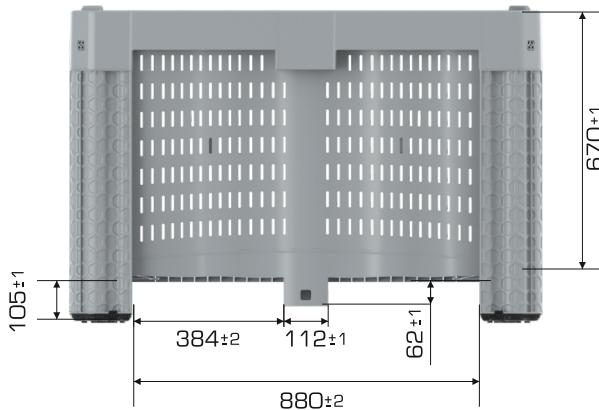

Yükleme Bilgileri

Ürün Tipi	40'HC	Standart Tır
YOYOBIN 1012 V-SS-L	264 adet	364 adet

Markalama İmkanları

Dijital Baskı	Lazer Baskı	Serigrafi Baskı	Sıcak Baskı	Klişe	Etiketleme	Kanban Cebi	RFID
✓	✓	✓	✓	✓	✓	✓	✓