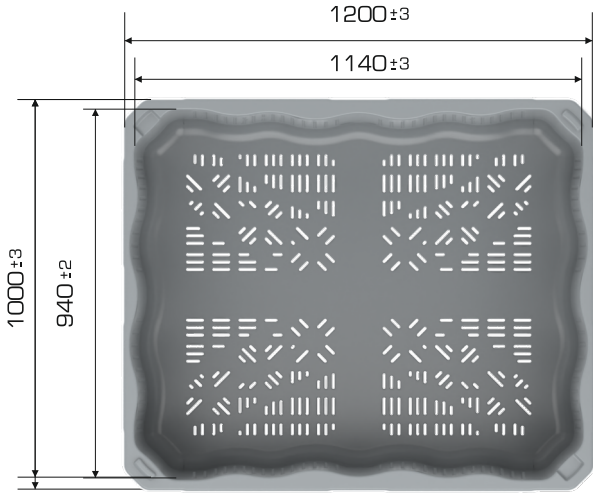

Yükleme Bilgileri

Ürün Tipi	40'HC	Standart Tır
YOYOBIN 1012 V-SS-E	264 adet	364 adet

Markalama İmkanları

Dijital Baskı	Lazer Baskı	Serigrafi Baskı	Sıcak Baskı	Klişe	Etiketleme	Kanban Cebi	RFID
✓	✓	✓	✓	✓	✓	✓	✓