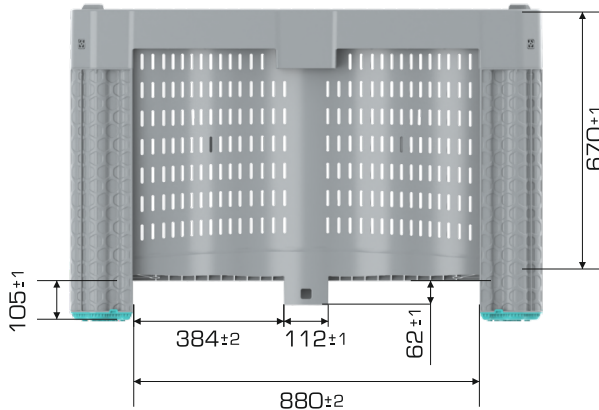

Yükleme Bilgileri

Ürün Tipi	40'HC	Standart Tır
YOYOBIN 1012 V-SS-E	264 adet	364 adet

Markalama İmkanları

Dijital Baskı	Lazer Baskı	Serigrafi Baskı	Sıcak Baskı	Klişe	Etiketleme	Kanban Cebi	RFID
✓	✓	✓	✓	✓	✓	✓	✓