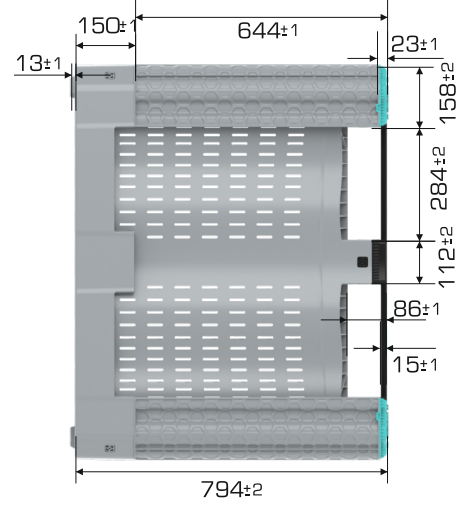

Yükleme Bilgileri

Ürün Tipi	40'HC	Standart Tır
YOYOBIN 1012 V-SS-E	264 adet	364 adet

Markalama İmkanları

Dijital Baskı	Lazer Baskı	Serigrafi Baskı	Sıcak Baskı	Klişe	Etiketleme	Kanban Cebi	RFID
✓	✓	✓	✓	✓	✓	✓	✓