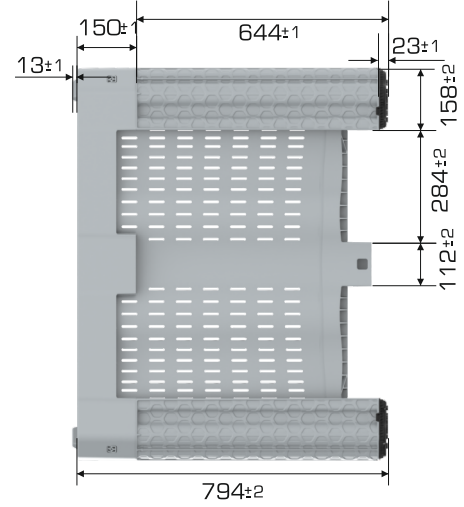

%100
Geri Dönüştürülebilir

Gıdaya
Temasa Uygun

Ürün Bilgileri

Ürün Tipi	Dış Ölçü	İç Ölçü	Ağırlık	İç içe 2.Yükseklik
YOYOBIN 1012 V-NS-L	1.000x1.200x807 (h)mm	940x1.140x670 (h)mm	26.300 gr PPC (±%3)	+150 mm

Yükleme Kapasiteleri

Ürün Tipi	Kullanılabilir Hacim	Üniter Yük	Statik	Dinamik	Raf
YOYOBIN 1012 V-NS-L	640 lt	500 kg	5.000 kg	1.500 kg	500 kg

Yükleme Bilgileri

Ürün Tipi	40'HC	Standart Tır
YOYOBIN 1012 V-NS-L	264 adet	364 adet