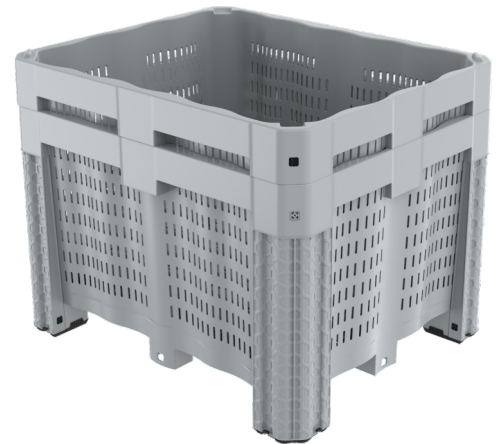

%100
Geri Dönüştürülebilir

Gıdaya
Temasa Uygun

Ürün Bilgileri

Ürün Tipi	Dış Ölçü	İç Ölçü	Ağırlık	İç içe 2.Yükseklik
YOYOBIN 1012 V-NS-L	1.000x1.200x807 (h)mm	940x1.140x670 (h)mm	26.300 gr PPC (±%3)	+150 mm

Yükleme Kapasiteleri

Ürün Tipi	Kullanılabilir Hacim	Üniter Yük	Statik	Dinamik	Raf
YOYOBIN 1012 V-NS-L	640 lt	500 kg	5.000 kg	1.500 kg	500 kg

Yükleme Bilgileri

Ürün Tipi	40'HC	Standart Tır
YOYOBIN 1012 V-NS-L	264 adet	364 adet