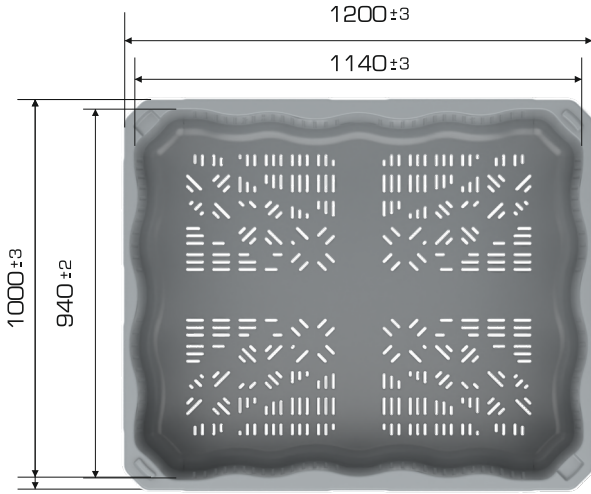

%100
Geri Dönüştürülebilir

Gıdaya
Temasa Uygun

Ürün Bilgileri

Ürün Tipi	Dış Ölçü	İç Ölçü	Ağırlık	İç içe 2.Yükseklik
YOYOBIN 1012 V-NS-L	1.000x1.200x807 (h)mm	940x1.140x670 (h)mm	26.300 gr PPC (±%3)	+150 mm

Yükleme Kapasiteleri

Ürün Tipi	Kullanılabilir Hacim	Üniter Yük	Statik	Dinamik	Raf
YOYOBIN 1012 V-NS-L	640 lt	500 kg	5.000 kg	1.500 kg	500 kg

Yükleme Bilgileri

Ürün Tipi	40'HC	Standart Tır
YOYOBIN 1012 V-NS-L	264 adet	364 adet