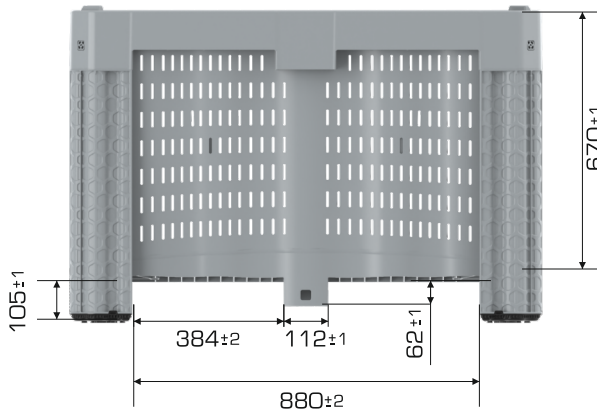

%100
Geri Dönüştürülebilir

Gıdaya
Temasa Uygun

Ürün Bilgileri

Ürün Tipi	Dış Ölçü	İç Ölçü	Ağırlık	İç içe 2.Yükseklik
YOYOBIN 1012 V-NS-L	1.000x1.200x807 (h)mm	940x1.140x670 (h)mm	26.300 gr PPC (±%3)	+150 mm

Yükleme Kapasiteleri

Ürün Tipi	Kullanılabilir Hacim	Üniter Yük	Statik	Dinamik	Raf
YOYOBIN 1012 V-NS-L	640 lt	500 kg	5.000 kg	1.500 kg	500 kg

Yükleme Bilgileri

Ürün Tipi	40'HC	Standart Tır
YOYOBIN 1012 V-NS-L	264 adet	364 adet