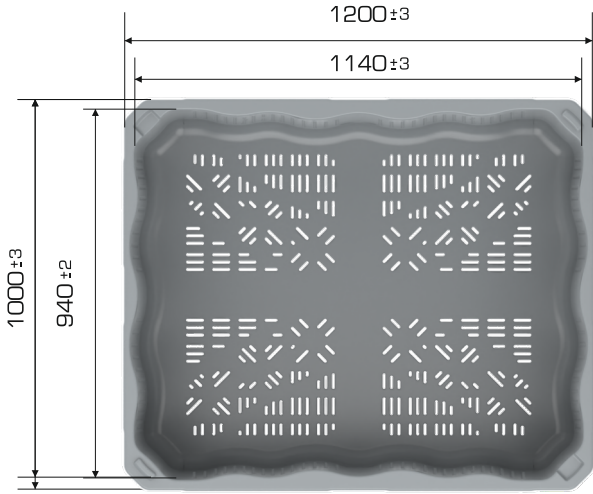

Yükleme Bilgileri

Ürün Tipi	40'HC	Standart Tır
YOYOBIN 1012 V-NS-E	264 adet	364 adet

Markalama İmkanları

Dijital Baskı	Lazer Baskı	Serigrafi Baskı	Sıcak Baskı	Klişe	Etiketleme	Kanban Cebi	RFID
✓	✓	✓	✓	✓	✓	✓	✓