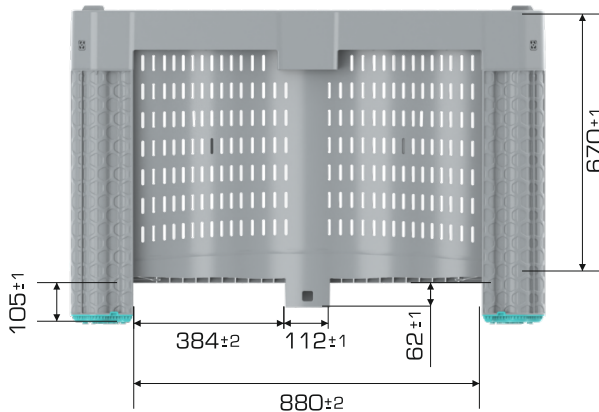

Yükleme Bilgileri

Ürün Tipi	40'HC	Standart Tır
YOYOBIN 1012 V-NS-E	264 adet	364 adet

Markalama İmkanları

Dijital Baskı	Lazer Baskı	Serigrafi Baskı	Sıcak Baskı	Klişe	Etiketleme	Kanban Cebi	RFID
✓	✓	✓	✓	✓	✓	✓	✓