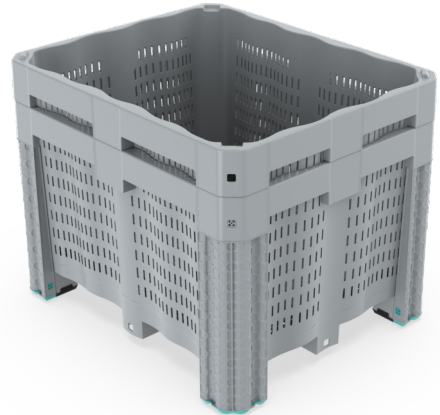

Yükleme Bilgileri

Ürün Tipi	40'HC	Standart Tır
YOYOBIN 1012 V-NS-E	264 adet	364 adet

Markalama İmkanları

Dijital Baskı	Lazer Baskı	Serigrafi Baskı	Sıcak Baskı	Klişe	Etiketleme	Kanban Cebi	RFID
✓	✓	✓	✓	✓	✓	✓	✓