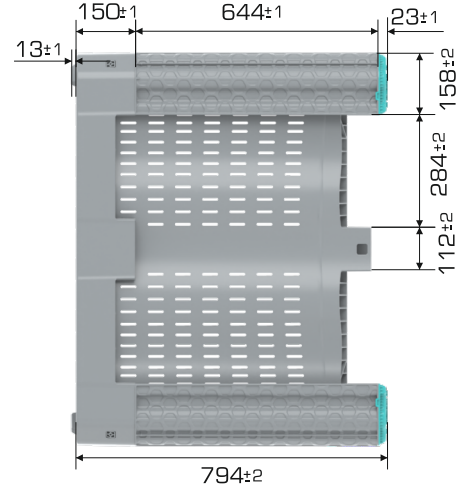

Yükleme Bilgileri

Ürün Tipi	40'HC	Standart Tır
YOYOBIN 1012 V-NS-E	264 adet	364 adet

Markalama İmkanları

Dijital Baskı	Lazer Baskı	Serigrafi Baskı	Sıcak Baskı	Klişe	Etiketleme	Kanban Cebi	RFID
✓	✓	✓	✓	✓	✓	✓	✓