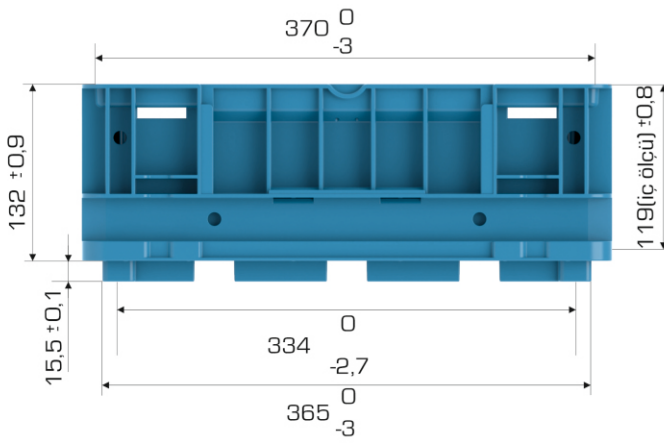

%100 Geri Dönüştürülebilir Temasa Uygun

Gıdayla

Ürün Bilgileri

Dış Ölçü	İç Ölçü	Ağırlık	Üniter Yük	2. Yükseklik	Elcik Opsiyonu
297x396x147,5 (h)mm	247x334x119 (h)mm	1.630 gr PPC (±0,3)	50 kg	+132 mm	Açık :X Kapalı :✓

Yükleme Bilgileri

Yükleme Tipi	Kap Bilgileri	Yükleme Miktarları
40'HC	180 adet / 100*120 palet	180x22=3.960 adet
Standart Tır	152 adet / 80*120 palet	152x33=5.016 adet

SECTION A-A

SECTION B-B

Markalama İmkanları