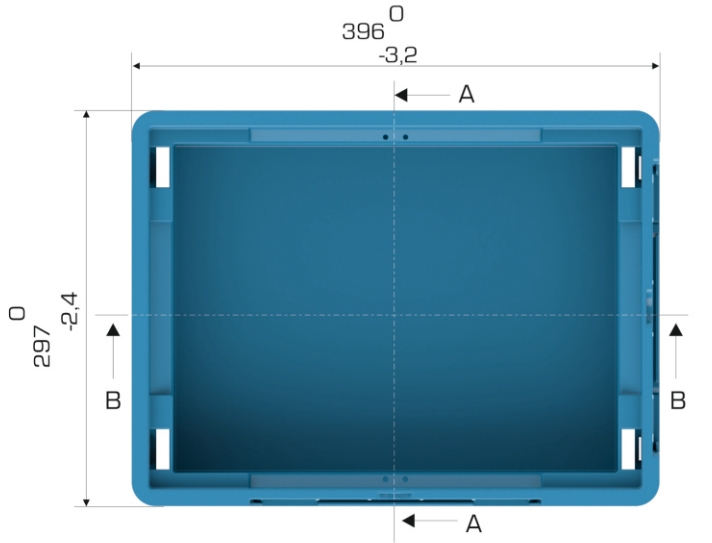

%100 Geri Dönüştürülebilir Temasa Uygun

Gıdayla

Ürün Bilgileri

Dış Ölçü	İç Ölçü	Ağırlık	Üniter Yük	2. Yükseklik	Elcik Opsiyonu
297x396x147,5 (h)mm	247x334x119 (h)mm	1.630 gr PPC (±0,3)	50 kg	+132 mm	Açık :X Kapalı :✓

Yükleme Bilgileri

Yükleme Tipi	Kap Bilgileri	Yükleme Miktarları
40'HC	180 adet / 100*120 palet	180x22=3.960 adet
Standart Tır	152 adet / 80*120 palet	152x33=5.016 adet

SECTION A-A

SECTION B-B

Markalama İmkanları