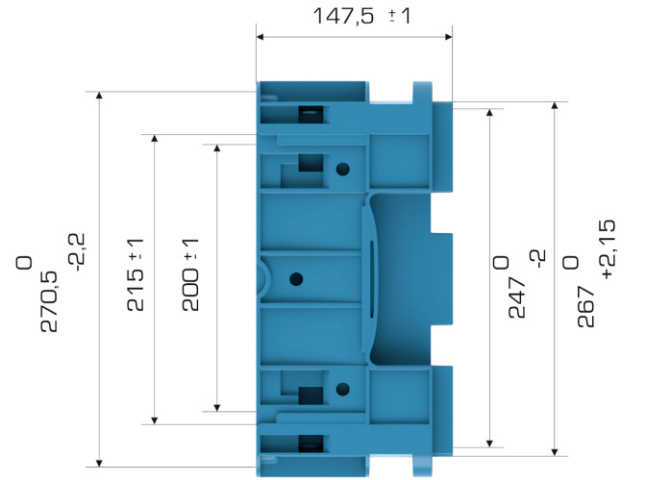

%100 Geri Dönüştürülebilir Temasa Uygun

Gıdayla

Ürün Bilgileri

Dış Ölçü	İç Ölçü	Ağırlık	Üniter Yük	2. Yükseklik	Elcik Opsiyonu
297x396x147,5 (h)mm	247x334x119 (h)mm	1.630 gr PPC (±0,3)	50 kg	+132 mm	Açık :X Kapalı :✓

Yükleme Bilgileri

Yükleme Tipi	Kap Bilgileri	Yükleme Miktarları
40'HC	180 adet / 100*120 palet	180x22=3.960 adet
Standart Tır	152 adet / 80*120 palet	152x33=5.016 adet

SECTION A-A

SECTION B-B

Markalama İmkanları