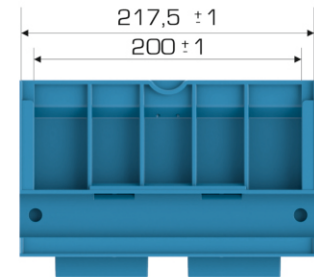

%100 Geri Dönüştürülebilir Temasa Uygun

Gıdayla

Ürün Bilgileri

Dış Ölçü	İç Ölçü	Ağırlık	Üniter Yük	2. Yükseklik	Elcik Opsiyonu
297x396x147,5 (h)mm	247x334x119 (h)mm	1.630 gr PPC (±0,3)	50 kg	+132 mm	Açık :X Kapalı :✓

Yükleme Bilgileri

Yükleme Tipi	Kap Bilgileri	Yükleme Miktarları
40'HC	180 adet / 100*120 palet	180x22=3.960 adet
Standart Tır	152 adet / 80*120 palet	152x33=5.016 adet

SECTION A-A

SECTION B-B

Markalama İmkanları