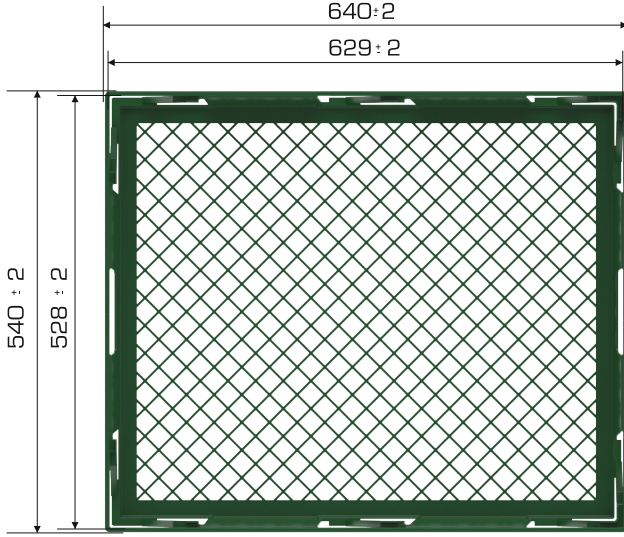

### Ürün Bilgileri

Dış Ölçü	İç Ölçü	Ağırlık	Üniter Yük	2. Yükseklik	Elcik Opsiyonu
540x640x126 (h)mm	528x629x100 (h)mm	1.700 gr PPC (±0,3)	8 kg	+61 mm	Açık:✓ Kapalı:X

### Yükleme Bilgileri

Yükleme Tipi	Kap Bilgileri	Yükleme Miktarları
40'HC	92 adet / 80*120 palet	92x25 = 2.300 adet
Standart Tir	100 adet / 80*120 palet	100x33 = 3.300 adet