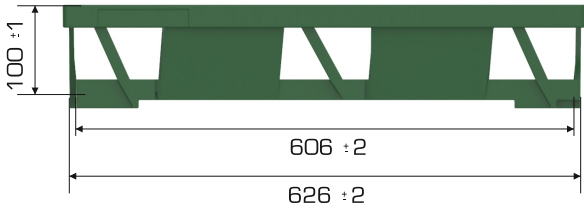

### Ürün Bilgileri

Dış Ölçü	İç Ölçü	Ağırlık	Üniter Yük	2. Yükseklik	Elcik Opsiyonu
540x640x126 (h)mm	528x629x100 (h)mm	1.700 gr PPC (±0,3)	8 kg	+61 mm	Açık:✓ Kapalı:X

### Yükleme Bilgileri

Yükleme Tipi	Kap Bilgileri	Yükleme Miktarları
40'HC	92 adet / 80*120 palet	92x25 = 2.300 adet
Standart Tir	100 adet / 80*120 palet	100x33 = 3.300 adet