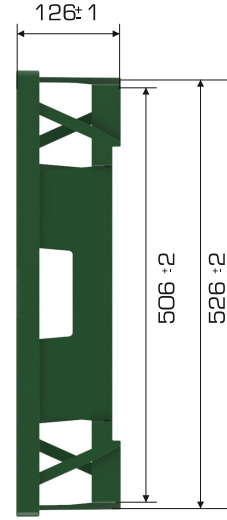

### Ürün Bilgileri

Dış Ölçü	İç Ölçü	Ağırlık	Üniter Yük	2. Yükseklik	Elcik Opsiyonu
540x640x126 (h)mm	528x629x100 (h)mm	1.700 gr PPC (±0,3)	8 kg	+61 mm	Açık:✓ Kapalı:X

### Yükleme Bilgileri

Yükleme Tipi	Kap Bilgileri	Yükleme Miktarları
40'HC	92 adet / 80*120 palet	92x25 = 2.300 adet
Standart Tir	100 adet / 80*120 palet	100x33 = 3.300 adet